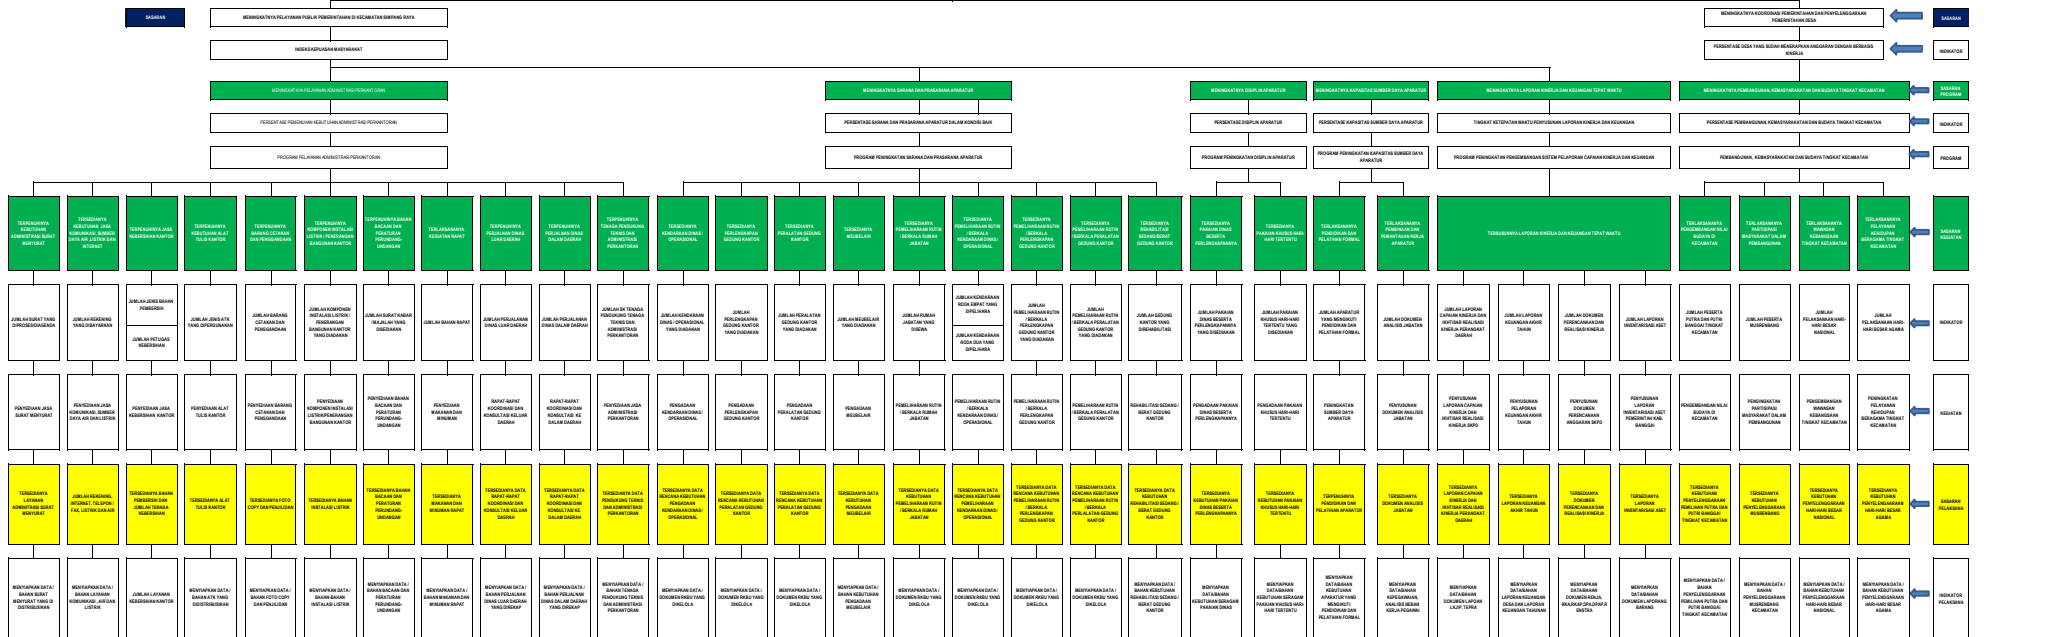

PONDI KEMILA  
KECAMATAN SIMPANG RAYA

VISI	MENCIPTAKAN PEMERINTAHAN YANG BAIK DAN BERSIH MELALUI PEMERINTAHAN YANG BERKUALITAS
MISI	MENUNJUKAN TATA KELOLA PEMERINTAHAN YANG BAIK, BERSIH DAN MELAYANI
SARAN	MENINGKATKAN KUALITAS PELAKSANAAN BERKORAS BERSAMA SAMA
TUJUAN KEBERHASILAN	MENINGKATKAN PELAYANAN PUBLIK DAN KOORDINASI PENYELANGSIHAN PEMERINTAHAN DI KECAMATAN
INDIKATOR	INDEKS KEPuasan BAWASARAKAT

VISI
MISI
SARAN
TUJUAN KEBERHASILAN

### POHON KINERJA KECAMATAN SIMPANG RAYA