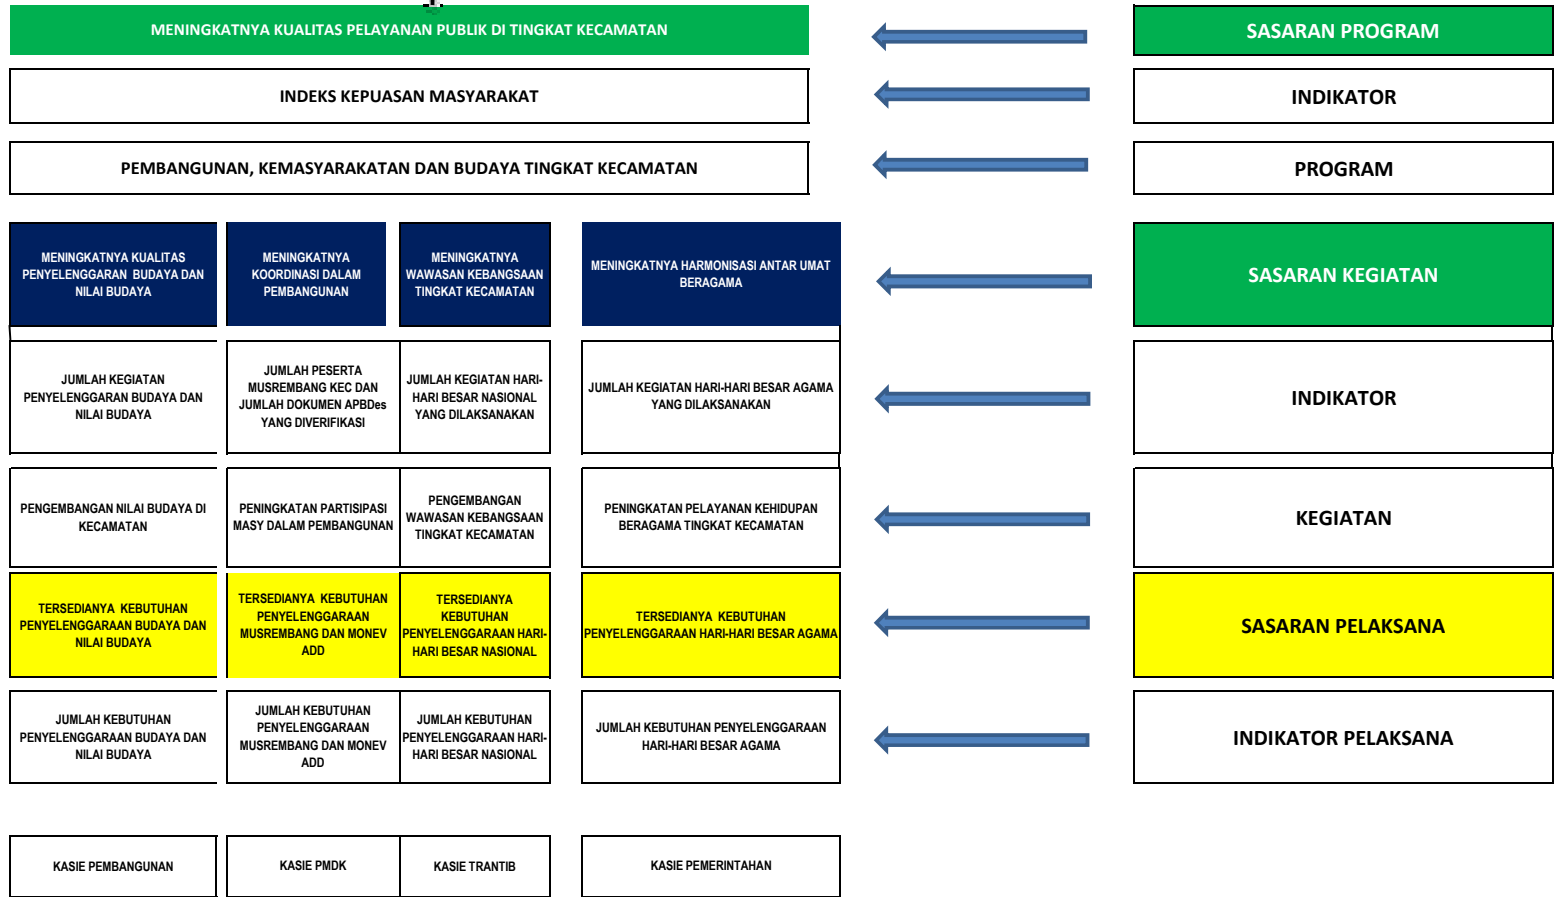

**POHON KINERJA
KECAMATAN BALANTAK UTARA**

**POHON KINERJA
KECAMATAN BALANTAK UTARA**

MISI	MENCIPTAKAN PEMERINTAHAN YANG BAIK DAN BERSIH MENUJU PEMERINTAHAN YANG BERWIBAWA
TUJUAN	MEWUJUTKAN TATA KELOLA PEMERINTAHAN YANG BAIK, BERSIH DAN MELAYANI
INDIKATOR	MENINGKATKAN KUALITAS PELAYANAN PUBLIK DI TINGKAT KECAMATAN INDEKS KEPUASAN MASYARAKAT

MISI
TUJUAN
TUJUAN ESELON IIIb INDIKATOR TUJUAN

1
1
1 1 1