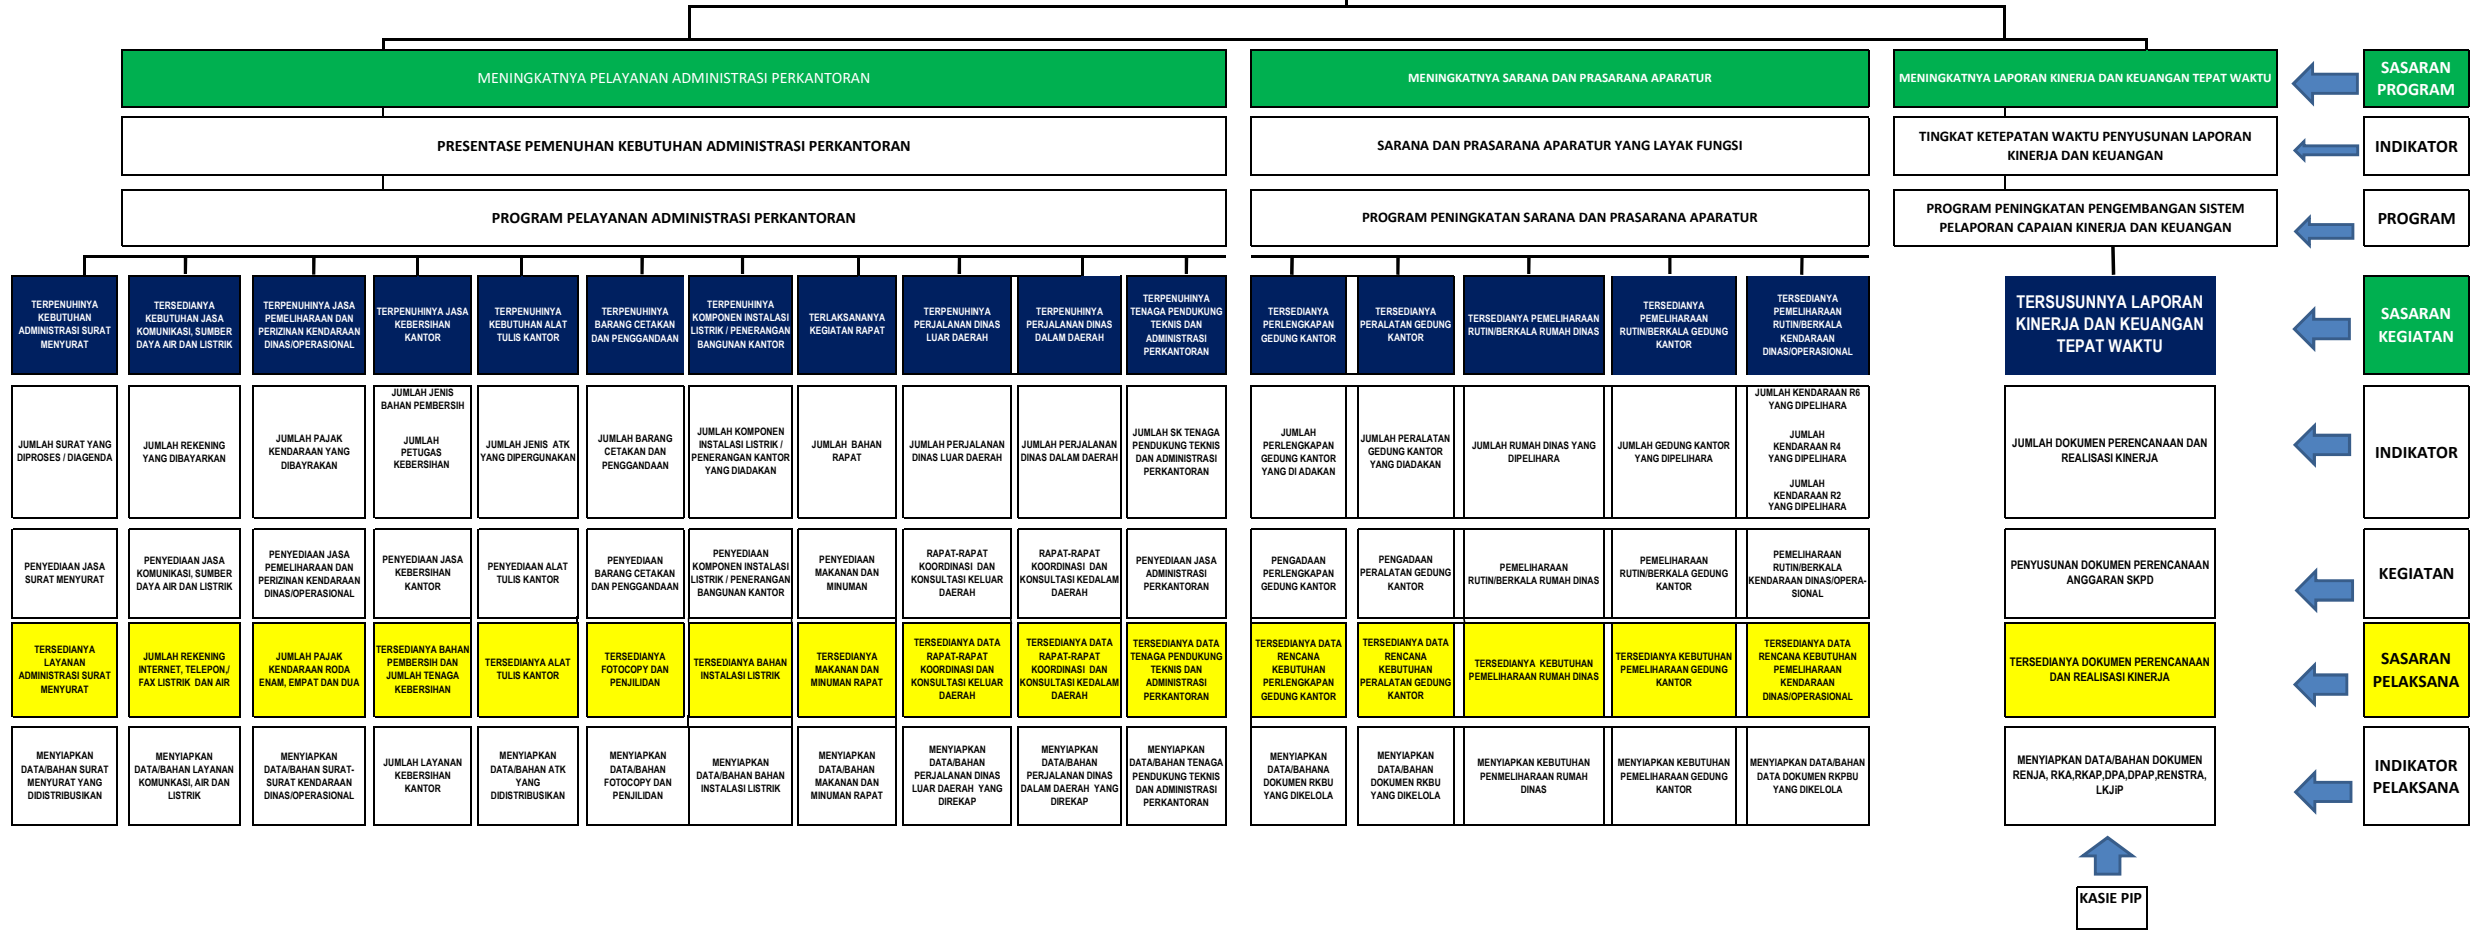

**POHON KINERJA
KECAMATAN BALANTAK UTARA**

**POHON KINERJA
KECAMATAN BALANTAK UTARA**

MISI	MENCIPTAKAN PEMERINTAHAN YANG BAIK DAN BERSIH MENUJU PEMERINTAHAN YANG BERWIBAWA
TUJUAN	MEWUJUTKAN TATA KELOLA PEMERINTAHAN YANG BAIK, BERSIH DAN MELAYANI
INDIKATOR	MENINGKATKAN KUALITAS PELAYANAN PUBLIK DI TINGKAT KECAMATAN INDEKS KEPUASAN MASYARAKAT

MISI
TUJUAN
TUJUAN ESELON IIIb INDIKATOR TUJUAN

1
1
1 1 1