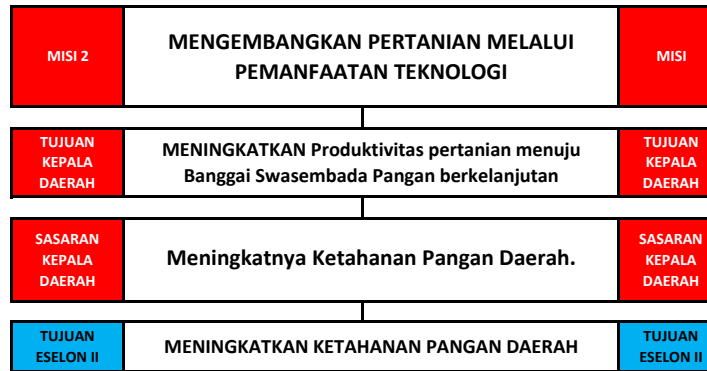

**POHON KINERJA**  
**DINAS KETAHANAN PANGAN KAB. BANGGAI**

**SKOR PPH**

Meningkatnya Ketersediaan, keterjangkauan, konsumsi pangan yang beragam, bergizi, berimbang, aman serta terjangkau bagi masyarakat