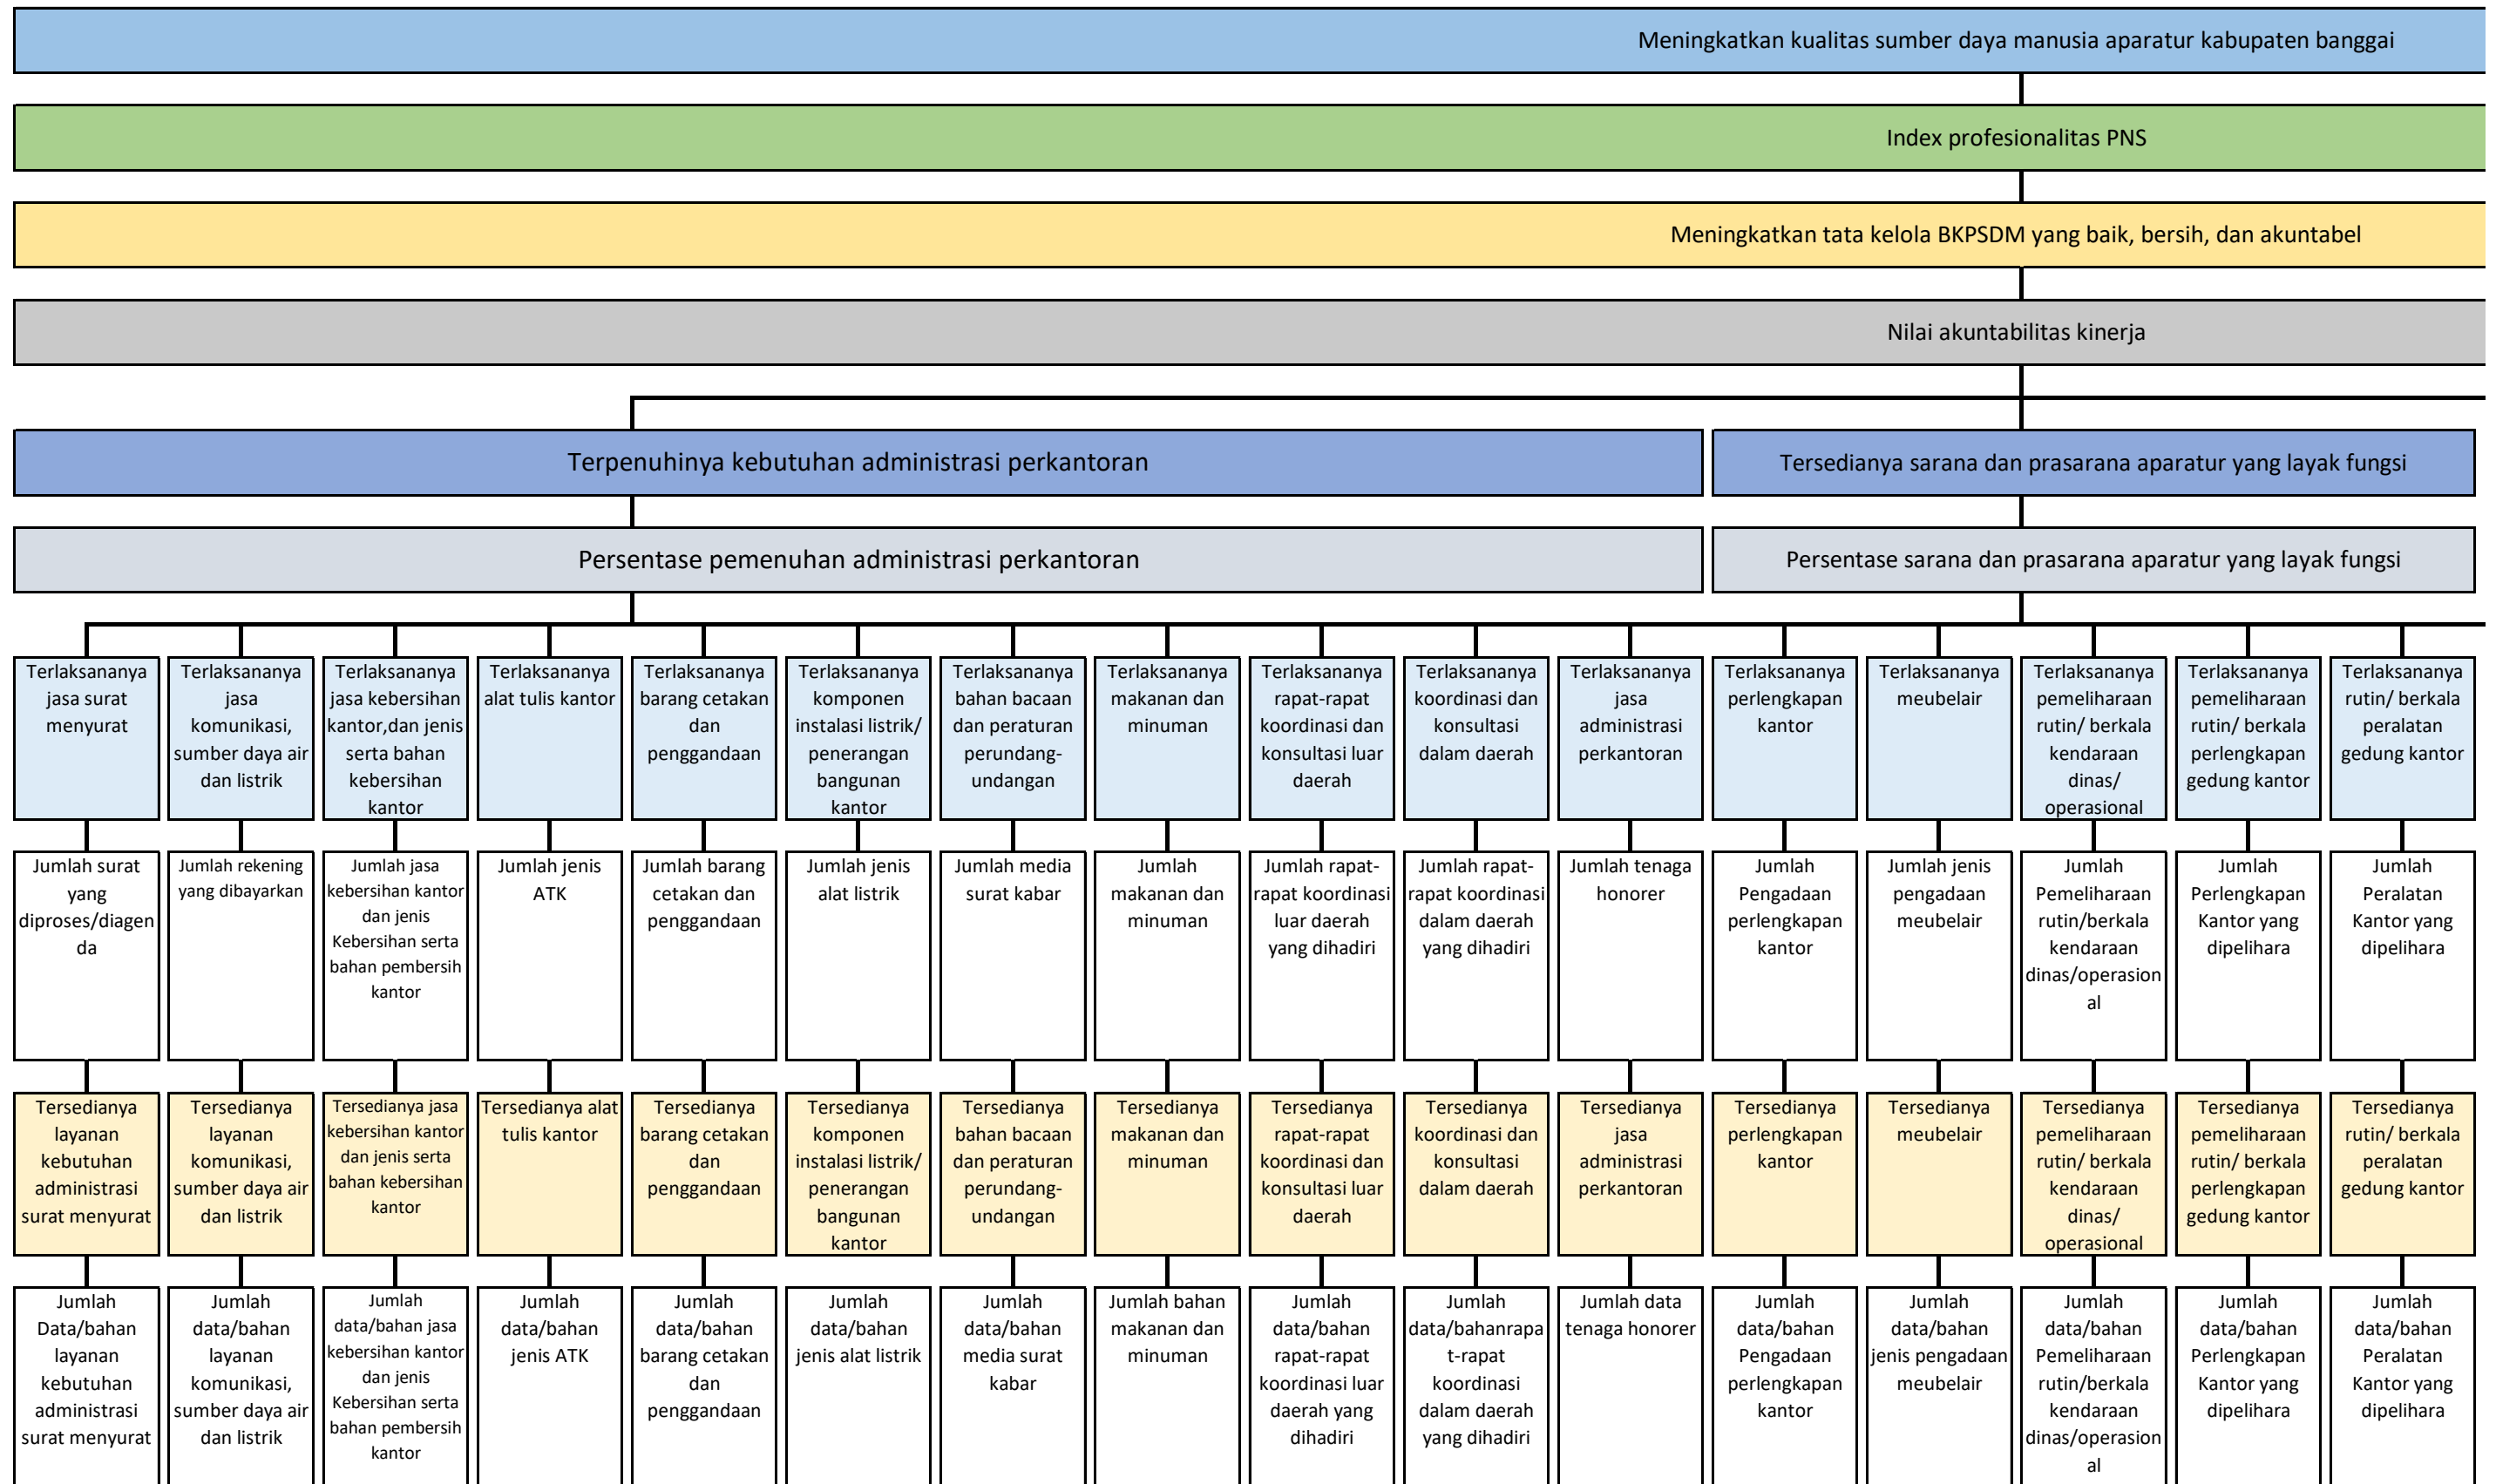

**POHON KINERJA RUTIN
BADAN KEPEGAWAIAN DAN PENGEMBANGAN SUMBER DAYA MANUSI**

A