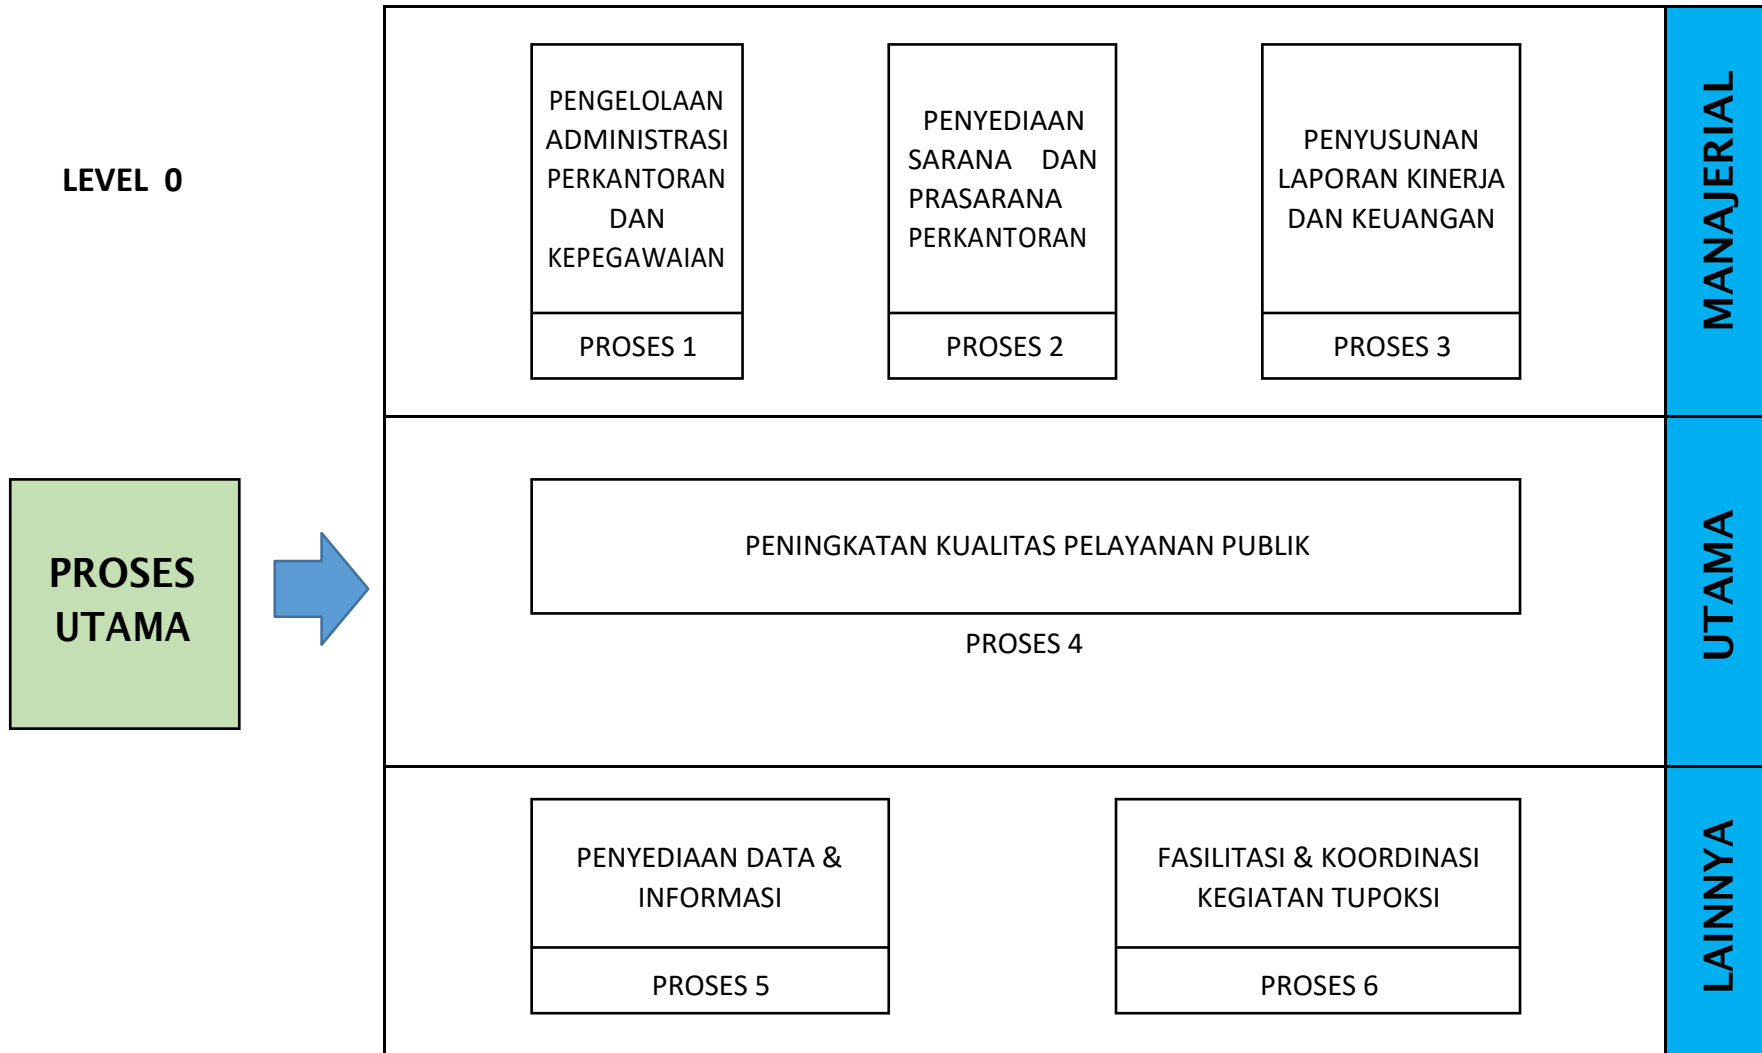

PETA PROSES BISNIS KECAMATAN LOBU (PROSES UTAMA)

PROSES BISNIS KECAMATAN LOBU (SUB PROSES)

PETA RELASI KECAMATAN LOBU

P. 4.1.1 PELAYANAN REKOMENDASI/PENGANTAR PERIZINAN & PELAYANAN ADMINISTRASI NON PERIZINAN

P. 4.1.2 PENYELENGGARAAN PEMERINTAHAN & PEMBANGUNAN

P. 4.1.3 PEMBERDAYAAN MASYARAKAT & PEMBINAAN KEMASYARAKATAN