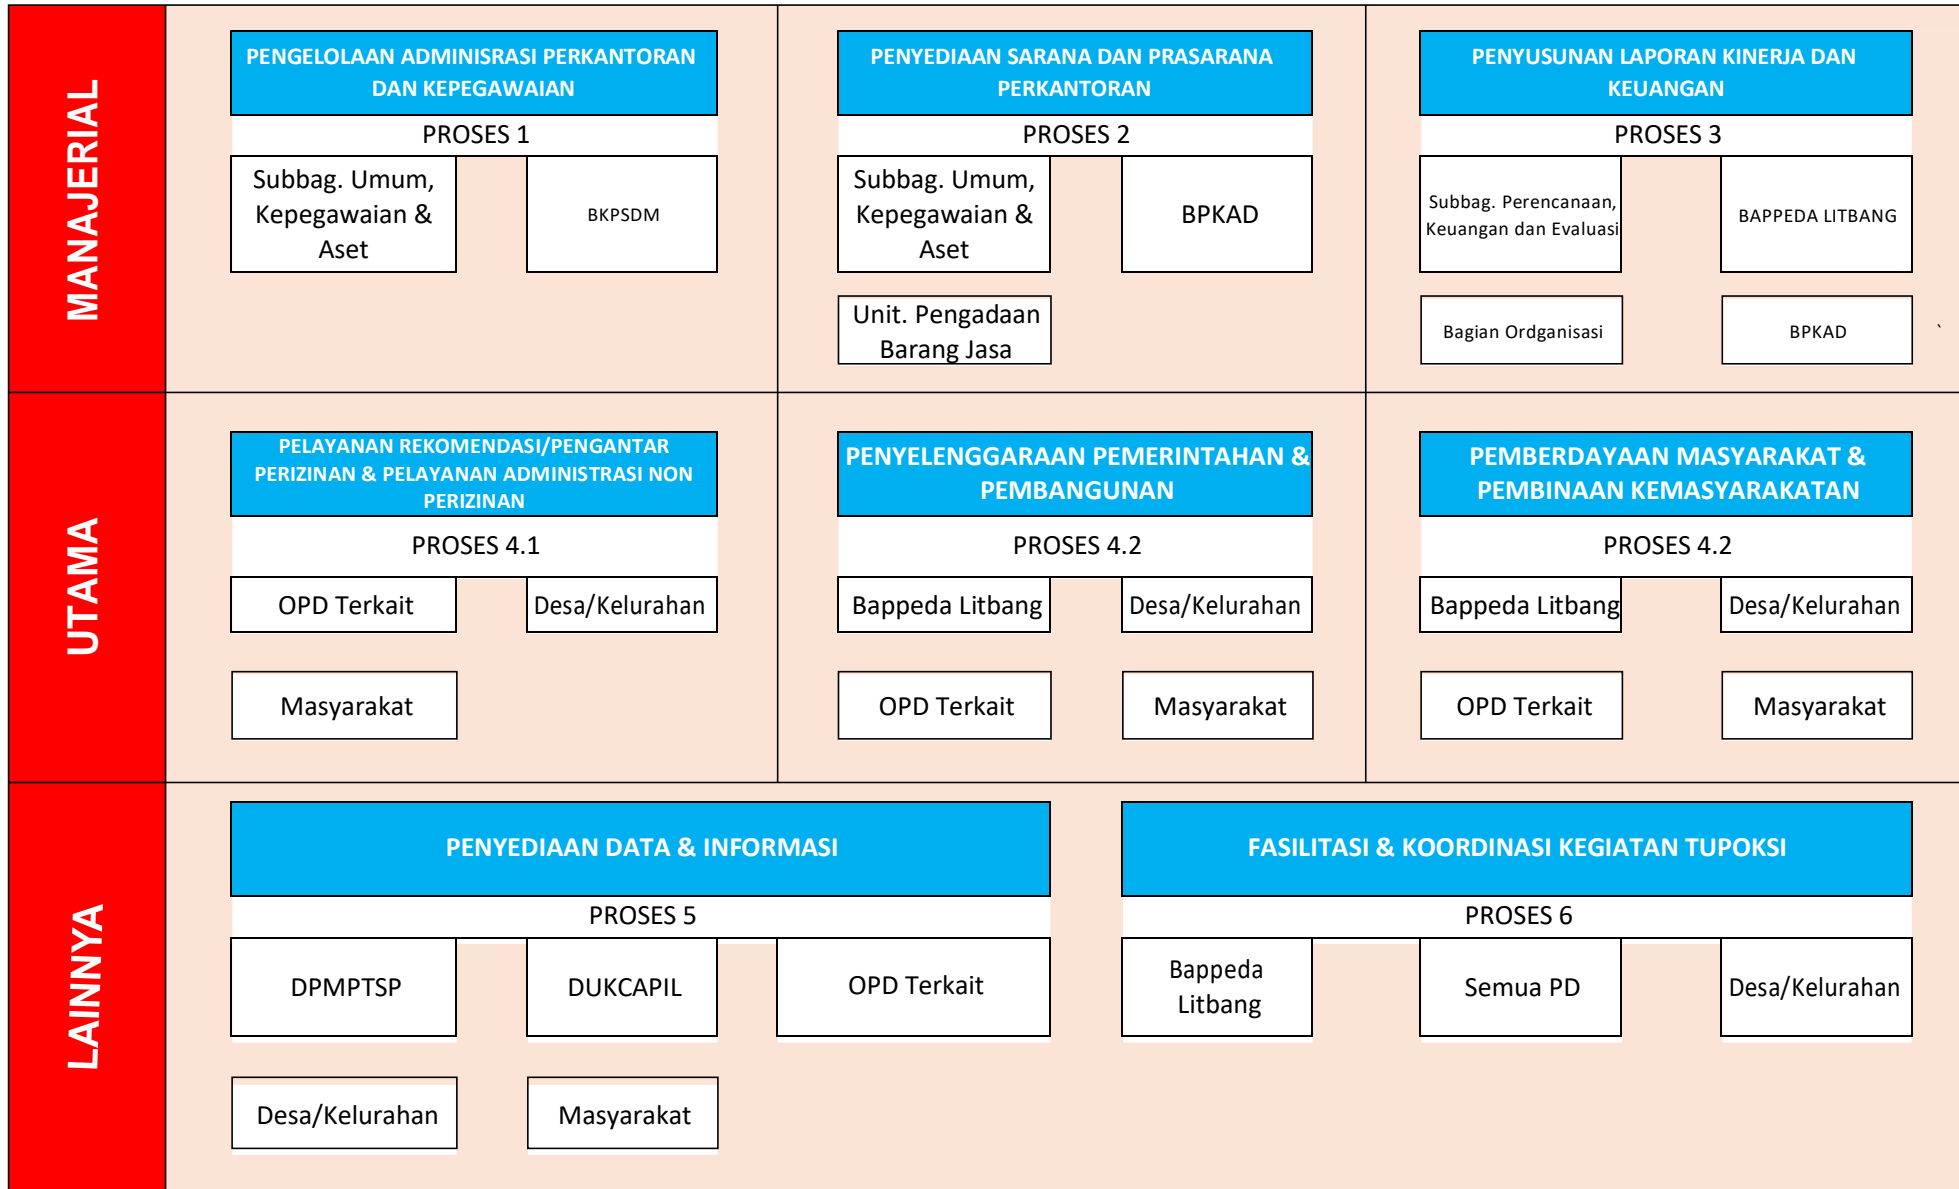

PETA PROSES BISNIS KECAMATAN LOBU (PROSES UTAMA)

PROSES BISNIS KECAMATAN LOBU (SUB PROSES)

PETA RELASI KECAMATAN LOBU

P. 4.1.1 PELAYANAN REKOMENDASI/PENGANTAR PERIZINAN & PELAYANAN ADMINISTRASI NON PERIZINAN

P. 4.1.2 PENYELENGGARAAN PEMERINTAHAN & PEMBANGUNAN

P. 4.1.3 PEMBERDAYAAN MASYARAKAT & PEMBINAAN KEMASYARAKATAN