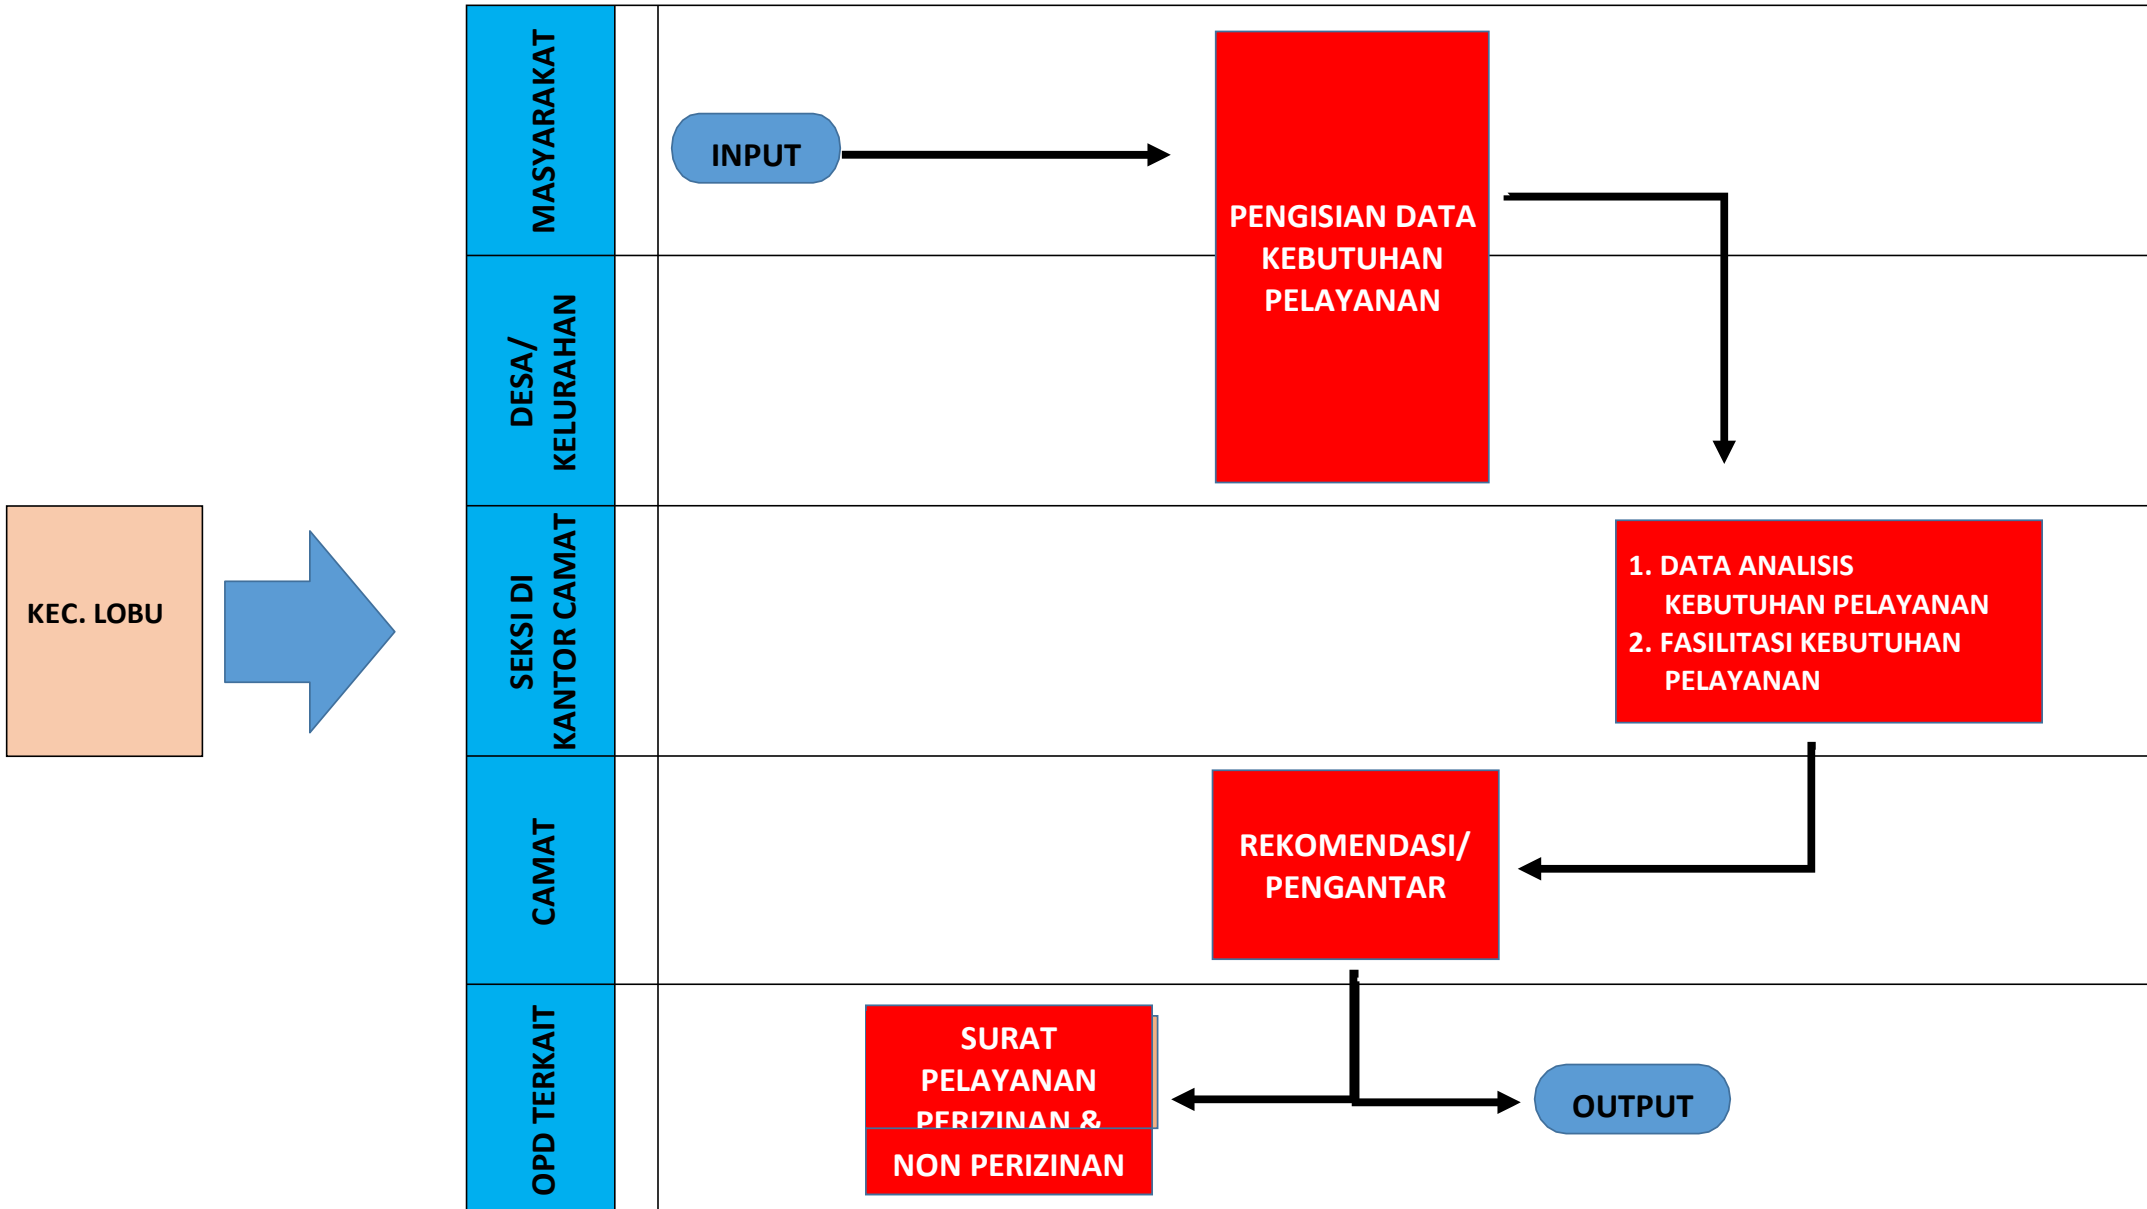

PETA PROSES BISNIS KECAMATAN LOBU (PROSES UTAMA)

PROSES BISNIS KECAMATAN LOBU (SUB PROSES)

PETA RELASI KECAMATAN LOBU

P. 4.1.1 PELAYANAN REKOMENDASI/PENGANTAR PERIZINAN & PELAYANAN ADMINISTRASI NON PERIZINAN

P. 4.1.2 PENYELENGGARAAN PEMERINTAHAN & PEMBANGUNAN

P. 4.1.3 PEMBERDAYAAN MASYARAKAT & PEMBINAAN KEMASYARAKATAN