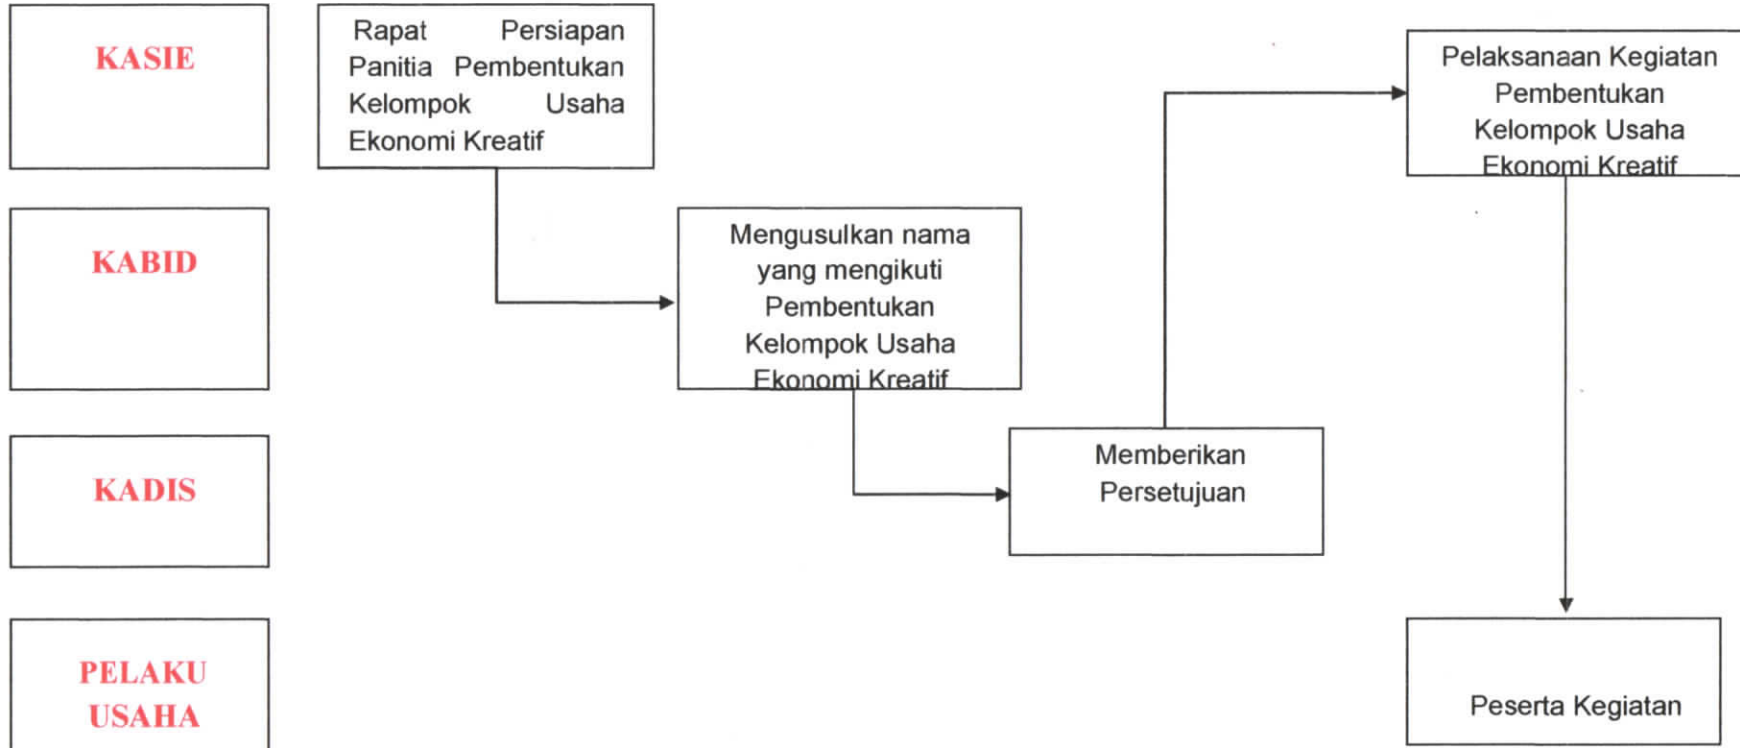

PETA PROSES BISNIS  
BIDANG EKONOMI KREATIF

Seksi Pengawasan Penyelenggaran

BGI. 3.04.01.18.02 Kegiatan Dukungan Penguatan Kelembagaan Ekonomi Kreatif Berbasis Budaya

KEPALA BIDANG  
EKONOMI KREATIF KAB. BANGGAI

  
DEWIYANTI LAMALA, S.SH  
Nip. 197108091996032002

**PETA PROSES BISNIS  
BIDANG EKONOMI KREATIF**

**Seksi Usaha Industri Pariwisata**

BGI. 3.04.01.20.03 Kegiatan Pengembangan Kemitraan Industri Pariwisata

KEPALA BIDANG  
EKONOMI KREATIF KREATIF KAB. BANGGAI

  
DEWIYANTI LAMALA, SH  
Nip. 19710809 1996032002

**PETA PROSES BISNIS  
BIDANG EKONOMI KREATIF**

**Seksi Usaha Industri Pariwisata**

BGI. 3.04.01.18.01 Kegiatan Pengembangan Kreativitas Bidang Ekonomi Kreatif Yang Mendukung Kepariwisataaan