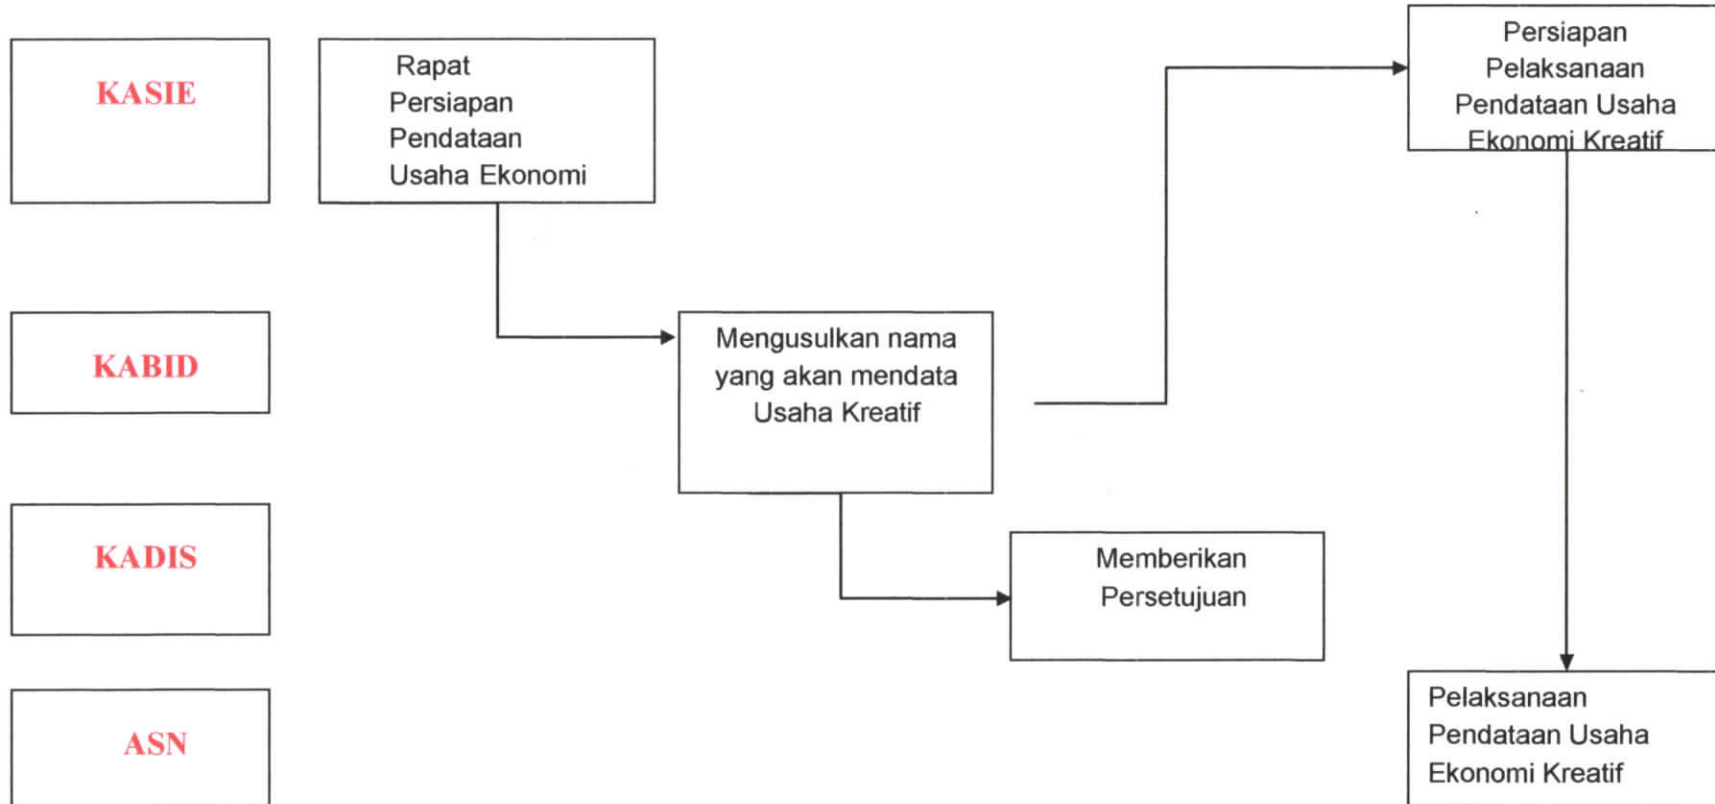

PETA PROSES BISNIS  
BIDANG EKONOMI KREATIF

Seksi Pengawasan Penyelenggaran

BGI. 3.04.01.18.02 Kegiatan Dukungan Penguatan Kelembagaan Ekonomi Kreatif Berbasis Budaya

KEPALA BIDANG  
EKONOMI KREATIF KAB. BANGGAI

  
DEWIYANTI LAMALA, S.SH  
Nip. 197108091996032002

**PETA PROSES BISNIS  
BIDANG EKONOMI KREATIF**

**Seksi Usaha Industri Pariwisata**

BGI. 3.04.01.20.03 Kegiatan Pengembangan Kemitraan Industri Pariwisata

KEPALA BIDANG  
EKONOMI KREATIF KREATIF KAB. BANGGAI

  
DEWIYANTI LAMALA, SH  
Nip. 19710809 1996032002

**PETA PROSES BISNIS  
BIDANG EKONOMI KREATIF**

**Seksi Usaha Industri Pariwisata**

BGI. 3.04.01.18.01 Kegiatan Pengembangan Kreativitas Bidang Ekonomi Kreatif Yang Mendukung Kepariwisataaan