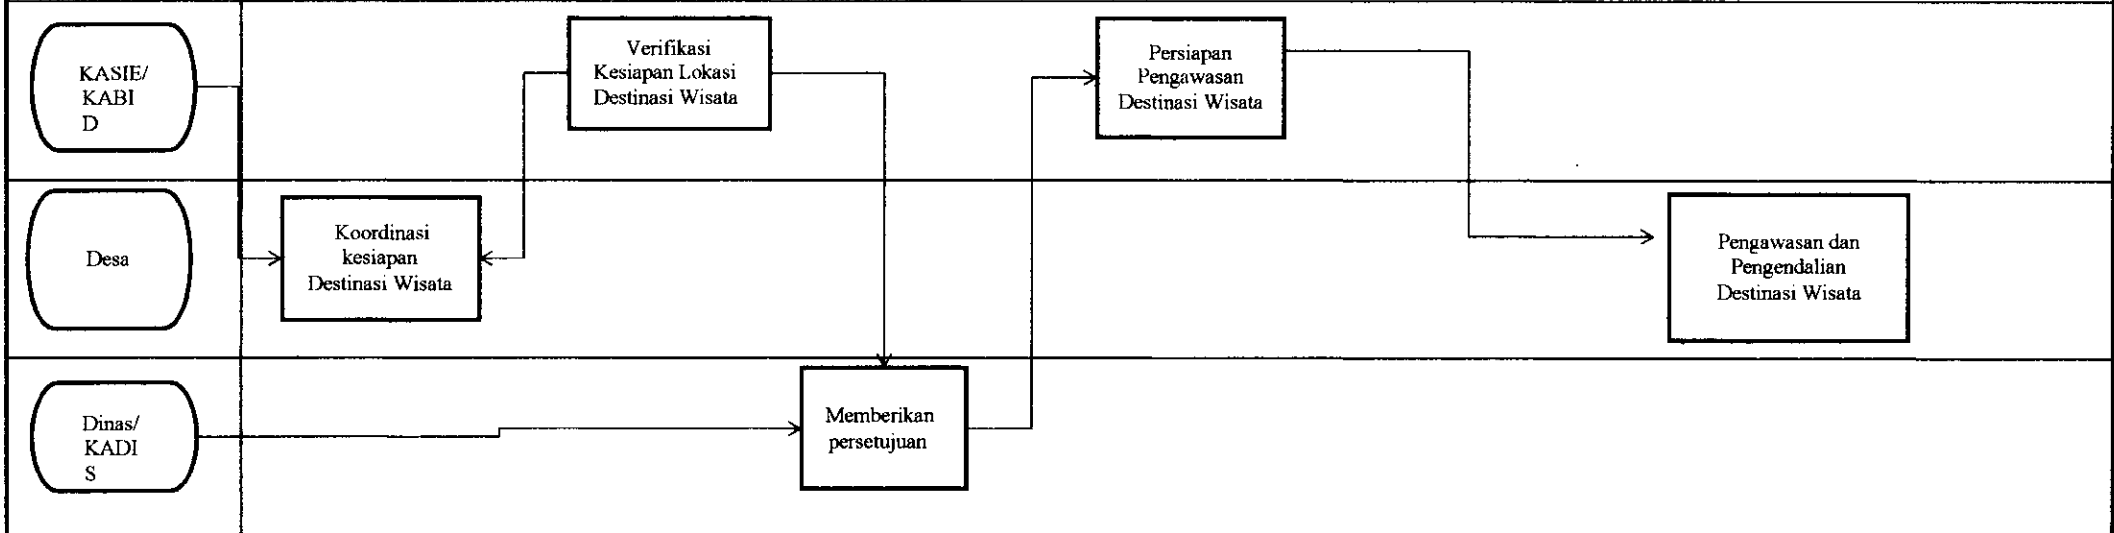

PETA PROSES BISNIS

BIDANG DESTINASI PARIWISATA

SEKSI PENGAWASAN DAN PENGENDALIAN DAYA TARIK WISATA

BGI. 3.04.01.16.05 Pemantauan dan Evaluasi Pelaksanaan Program Pengembangan Destinasi Pariwisata

Kegiatan Pengawasan Destinasi Wisata

KEPALA BIDANG DESTINASI PARIWISATA
KABUPATEN BANGGAI

FRISCA YENITO DJATIM, SH
Nip. 197401132005012007

PETA PROSES BISNIS

BIDANG DESTINASI PARIWISATA

SEKSI PEMBANGUNAN DAN PELESTARIAN DAYA TARIK WISATA

BGI. 3.04.01.16.03 Pengembangan Jenis dan Paket Wisata Unggulan