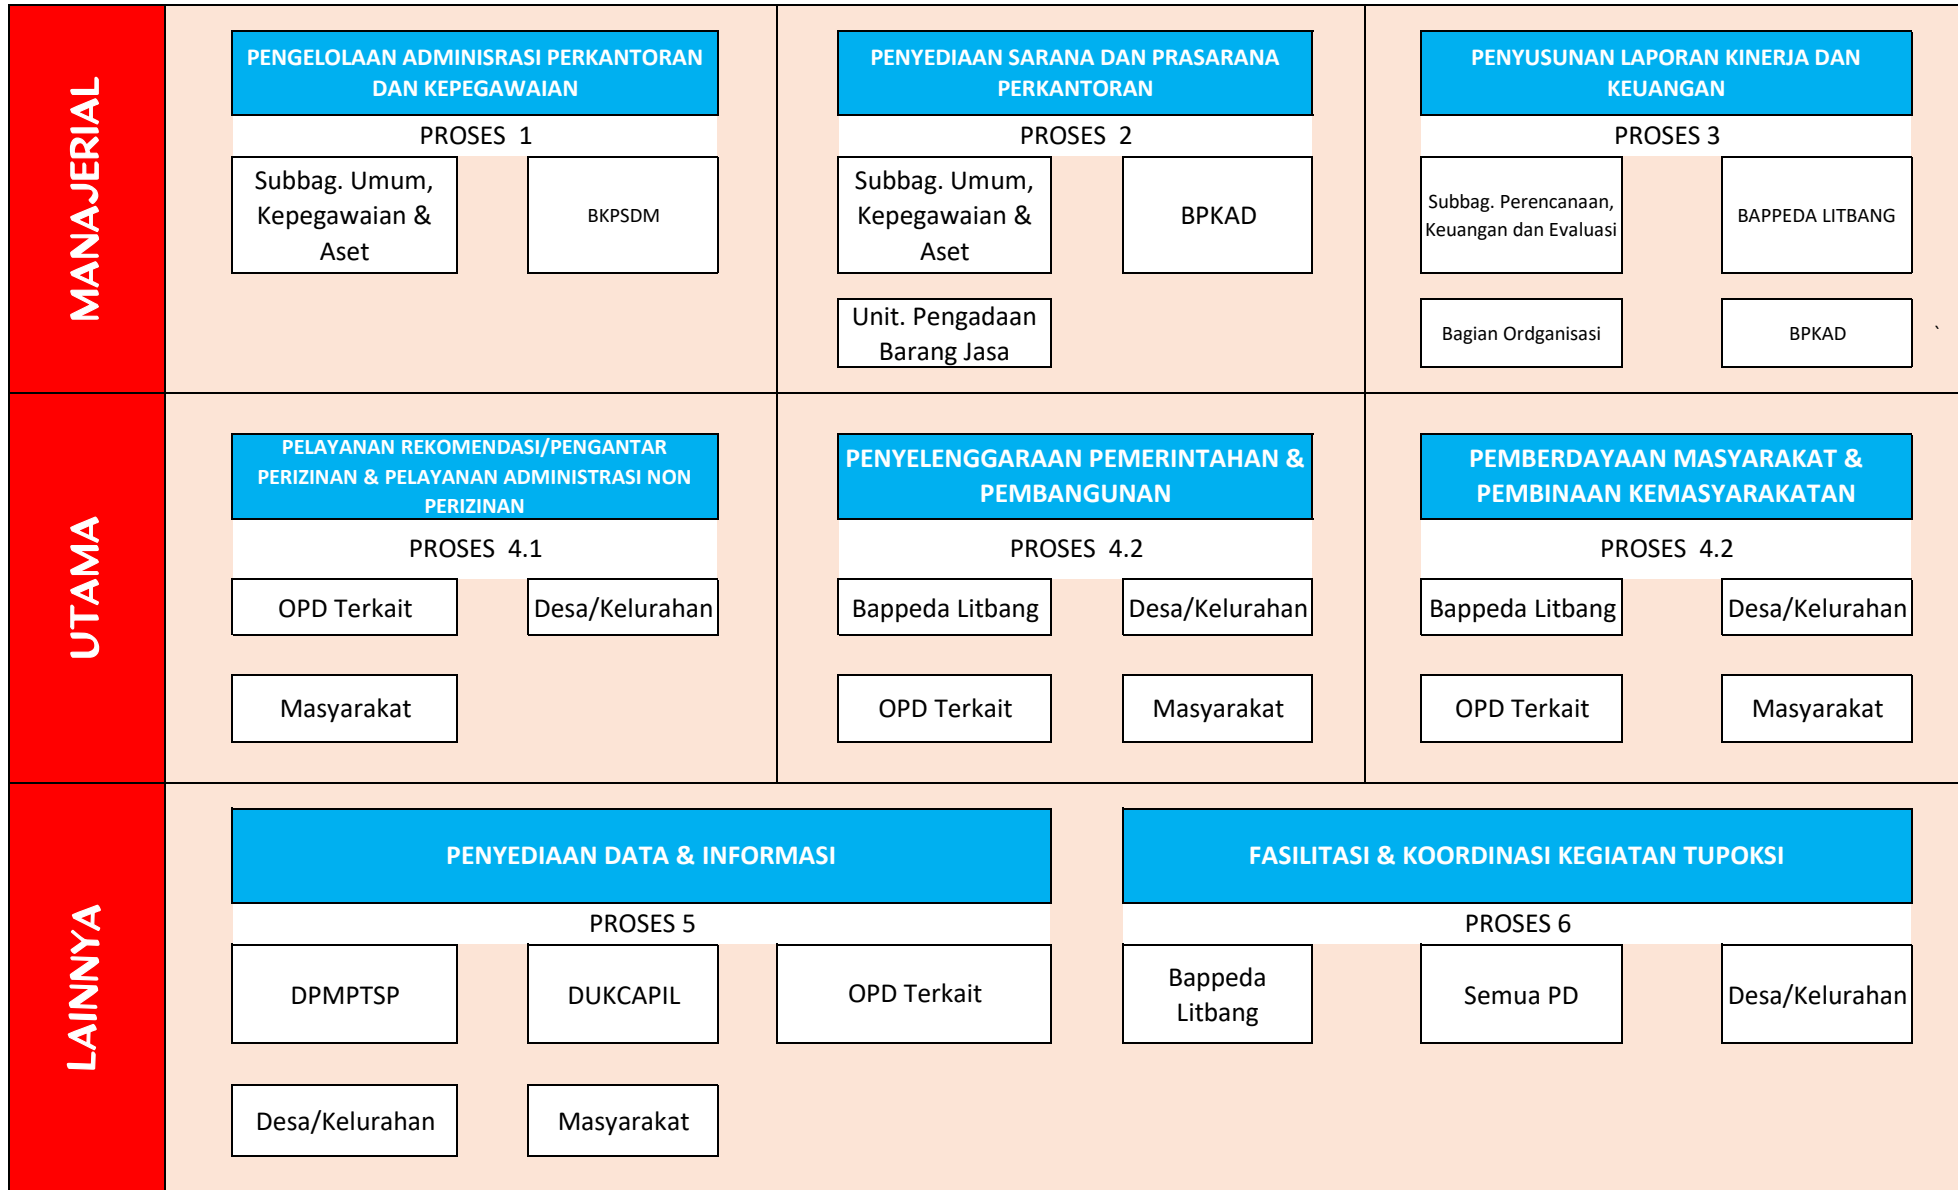

PETA PROSES BISNIS KECAMATAN PAGIMANA (PROSES UTAMA)

PROSES BISNIS KECAMATAN PAGIMANA (SUB PROSES)

PETA RELASI KECAMATAN PAGIMANA

P. 4.1.1 PELAYANAN REKOMENDASI/PENGANTAR PERIZINAN & PELAYANAN ADMINISTRASI NON PERIZINAN

P. 4.1.2 PENYELENGGARAAN PEMERINTAHAN & PEMBANGUNAN

P. 4.1.3 PEMBERDAYAAN MASYARAKAT & PEMBINAAN KEMASYARAKATAN