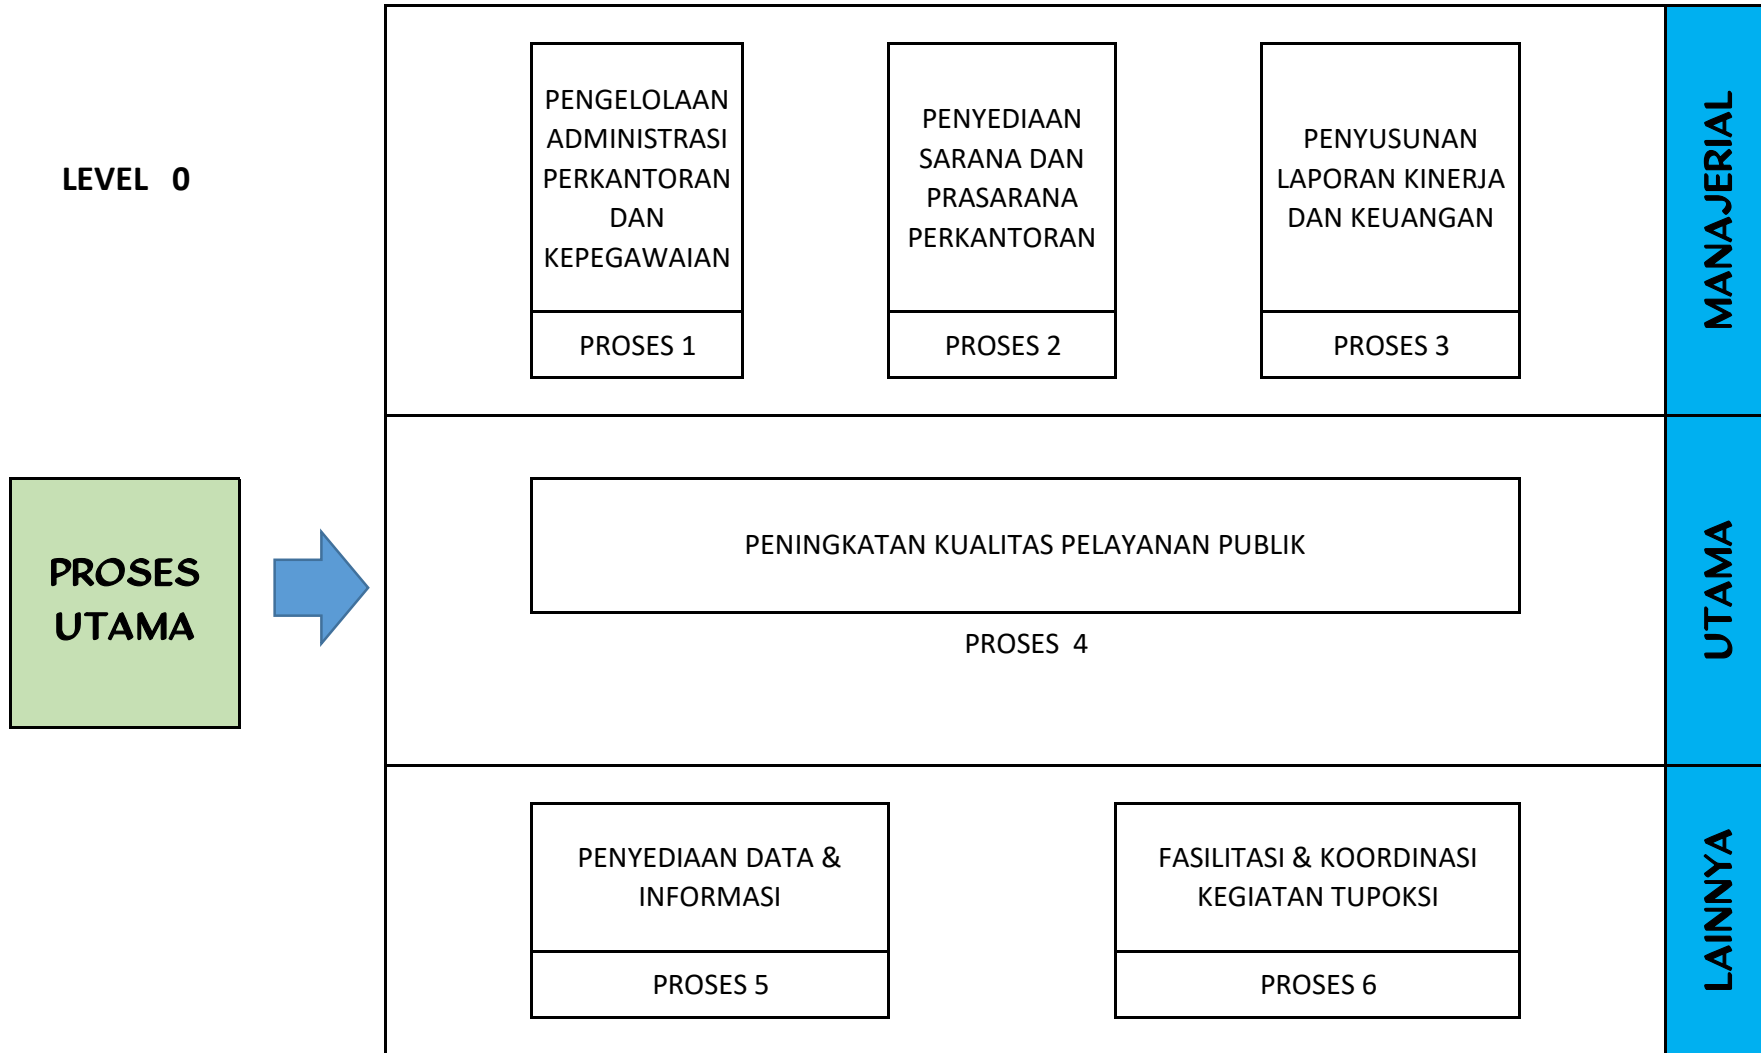

PETA PROSES BISNIS KECAMATAN PAGIMANA (PROSES UTAMA)

PROSES BISNIS KECAMATAN PAGIMANA (SUB PROSES)

PETA RELASI KECAMATAN PAGIMANA

P. 4.1.1 PELAYANAN REKOMENDASI/PENGANTAR PERIZINAN & PELAYANAN ADMINISTRASI NON PERIZINAN

P. 4.1.2 PENYELENGGARAAN PEMERINTAHAN & PEMBANGUNAN

P. 4.1.3 PEMBERDAYAAN MASYARAKAT & PEMBINAAN KEMASYARAKATAN