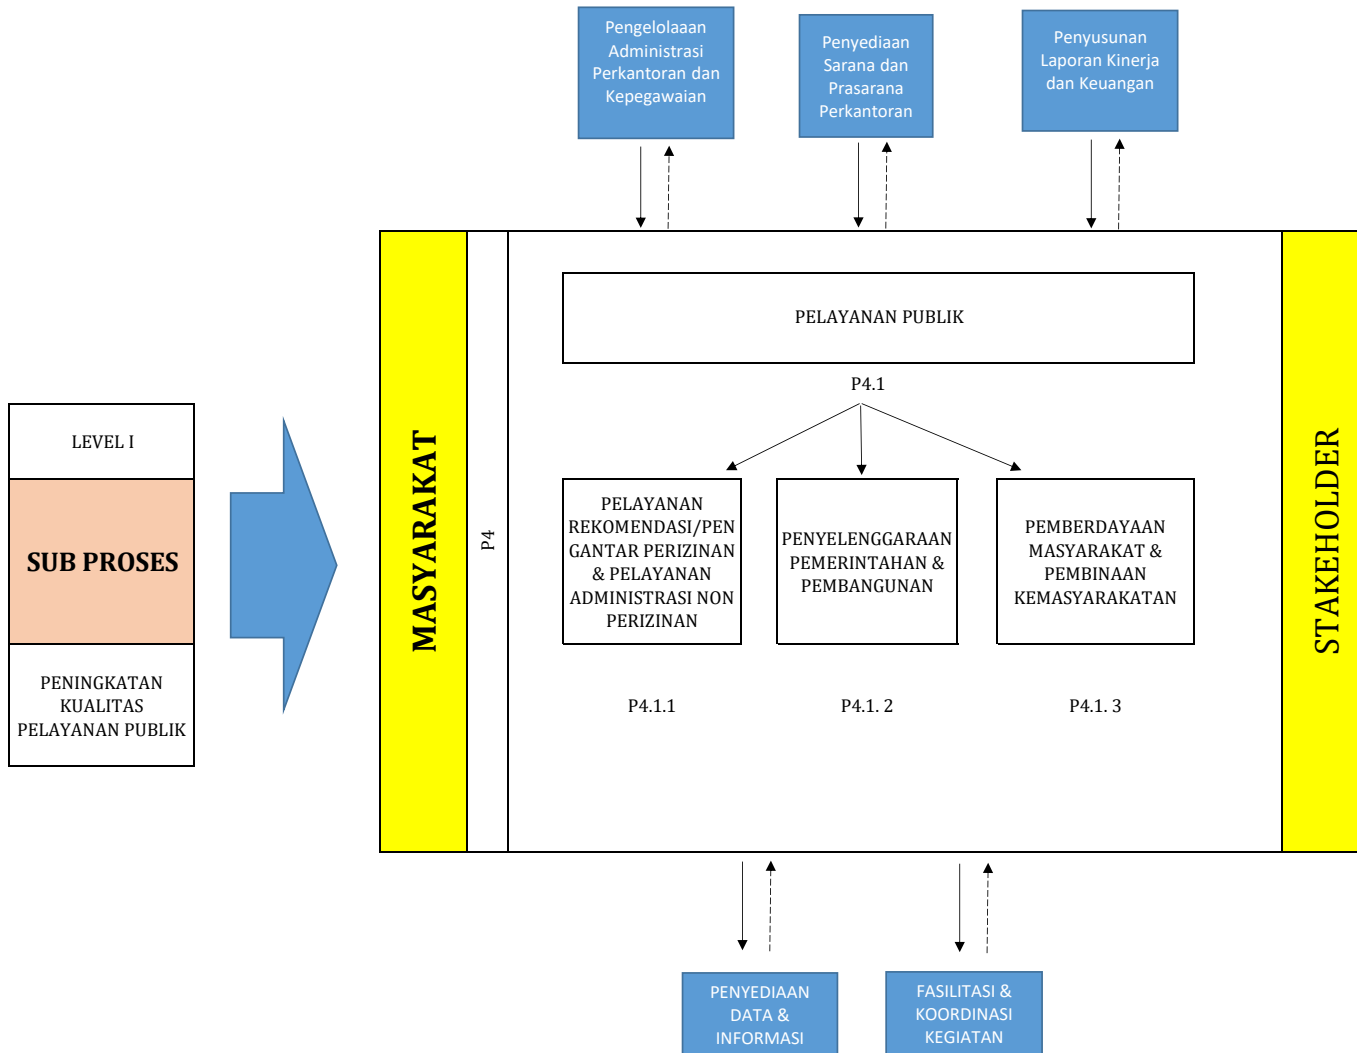

PETA PROSES BISNIS KECAMATAN NAMBO (PROSES UTAMA)

PROSES BISNIS KECAMATAN NAMBO (SUB PROSES)

PETA RELASI KECAMATAN NAMBO

LEVEL II

LINTAS FUNGSI

P. 4.1.1 PELAYANAN REKOMENDASI/PENGANTAR PERIZINAN & PELAYANAN ADMINISTRASI NON PERIZINAN

LEVEL II

LINTAS FUNGSI

P. 4.1.2 PENYELENGGARAAN PEMERINTAHAN & PEMBANGUNAN

LEVEL II

LINTAS FUNGSI

P. 4.1.3 PEMBERDAYAAN MASYARAKAT & PEMBINAAN KEMASYARAKATAN