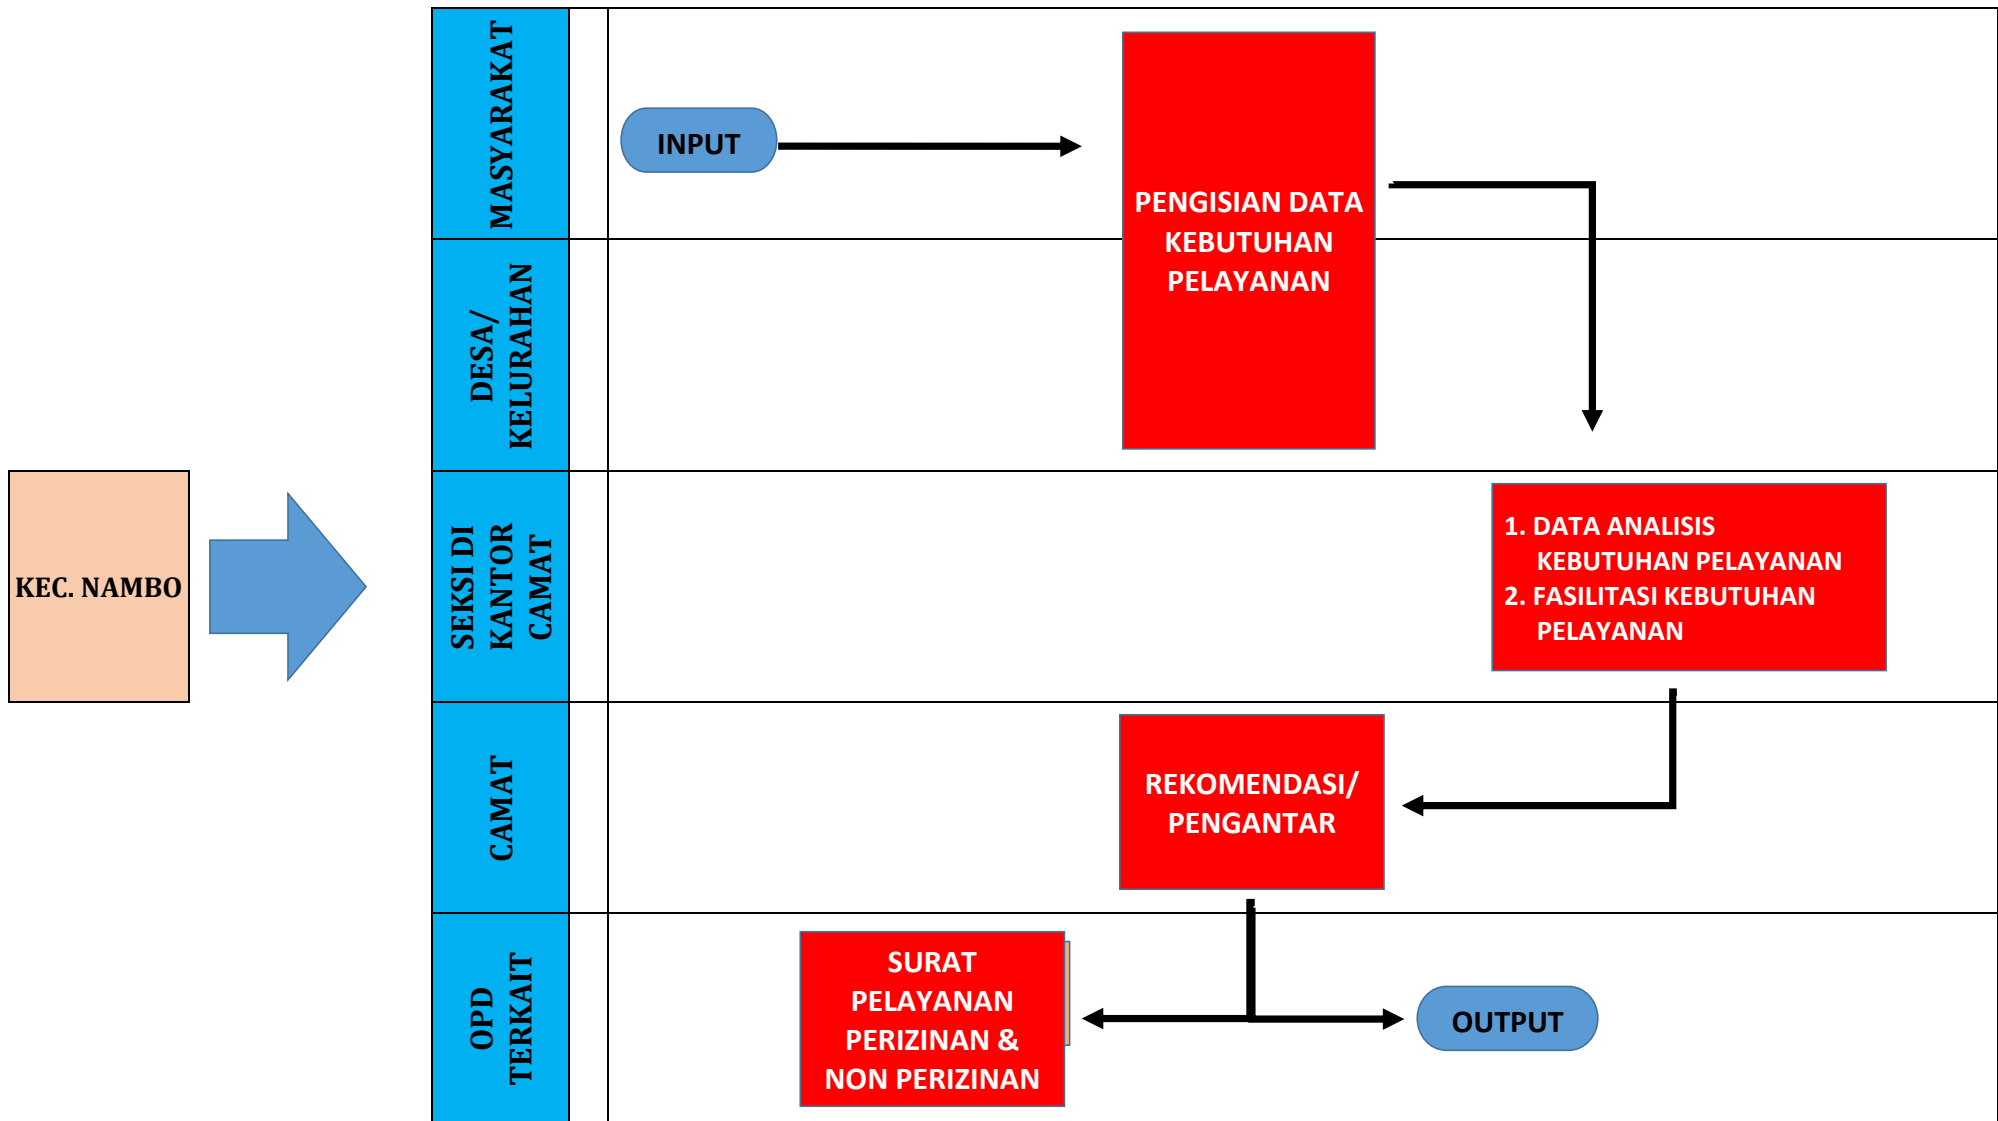

PETA PROSES BISNIS KECAMATAN NAMBO (PROSES UTAMA)

PROSES BISNIS KECAMATAN NAMBO (SUB PROSES)

PETA RELASI KECAMATAN NAMBO

LEVEL II

LINTAS FUNGSI

P. 4.1.1 PELAYANAN REKOMENDASI/PENGANTAR PERIZINAN & PELAYANAN ADMINISTRASI NON PERIZINAN

LEVEL II

LINTAS FUNGSI

P. 4.1.2 PENYELENGGARAAN PEMERINTAHAN & PEMBANGUNAN

LEVEL II

LINTAS FUNGSI

P. 4.1.3 PEMBERDAYAAN MASYARAKAT & PEMBINAAN KEMASYARAKATAN