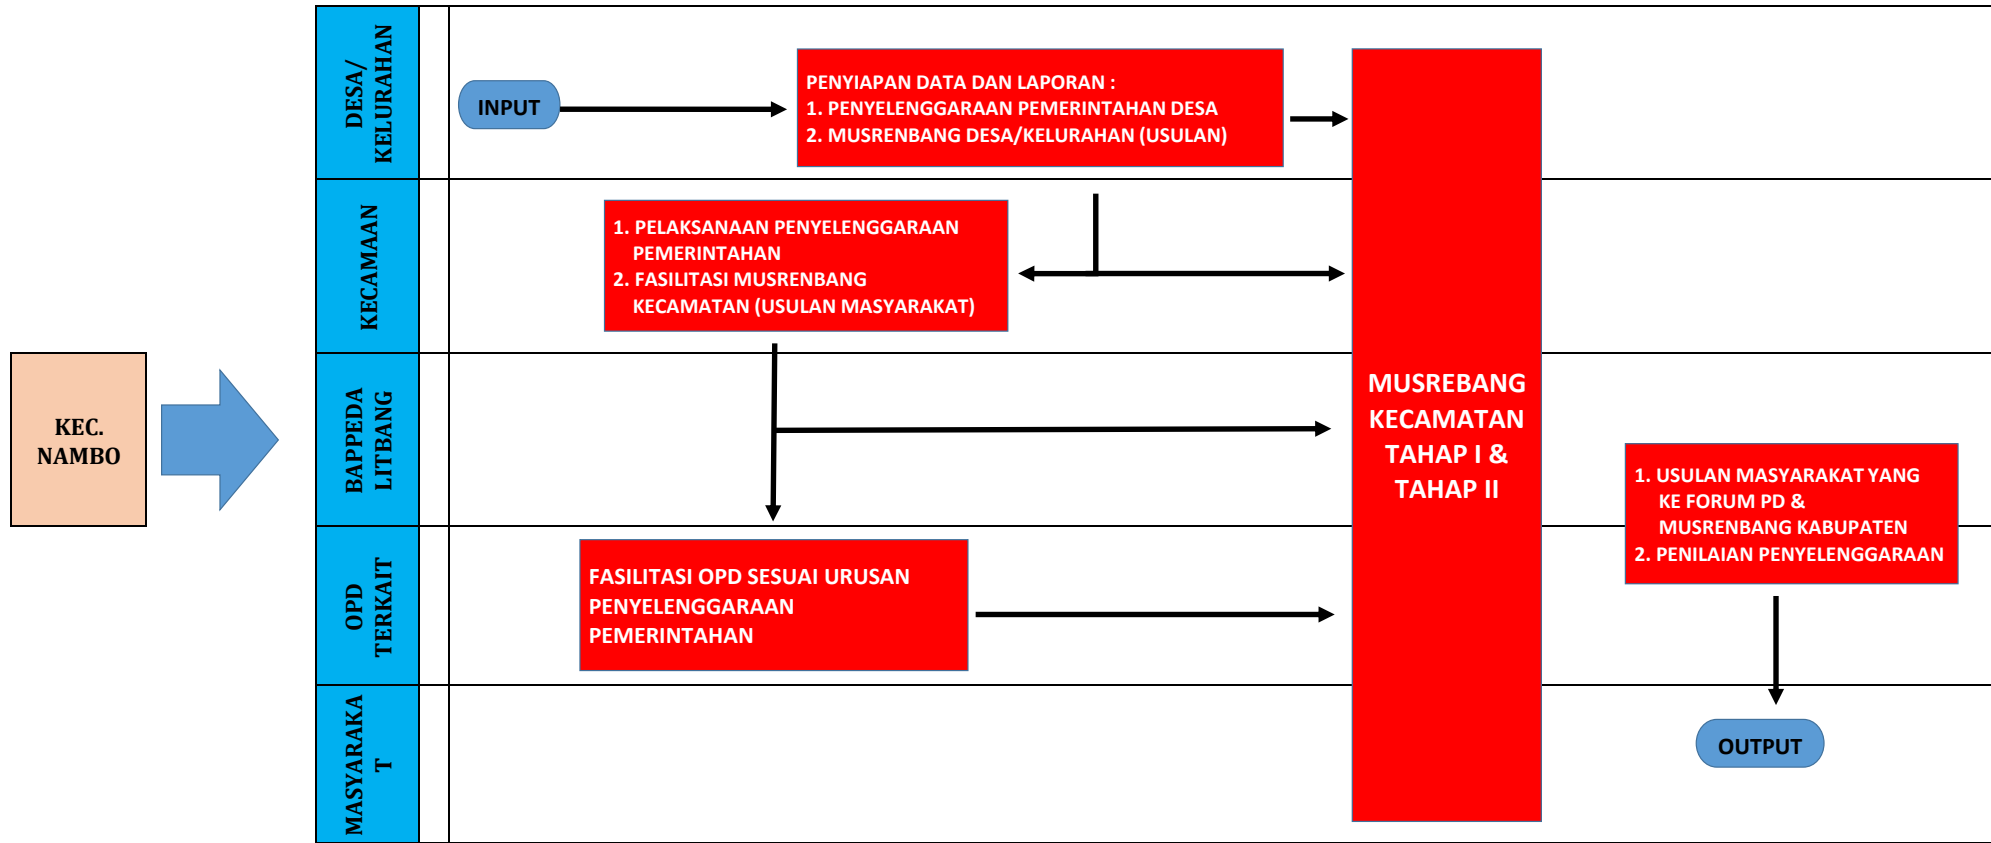

PETA PROSES BISNIS KECAMATAN NAMBO (PROSES UTAMA)

PROSES BISNIS KECAMATAN NAMBO (SUB PROSES)

PETA RELASI KECAMATAN NAMBO

LEVEL II

LINTAS FUNGSI

P. 4.1.1 PELAYANAN REKOMENDASI/PENGANTAR PERIZINAN & PELAYANAN ADMINISTRASI NON PERIZINAN

LEVEL II

LINTAS FUNGSI

P. 4.1.2 PENYELENGGARAAN PEMERINTAHAN & PEMBANGUNAN

LEVEL II

LINTAS FUNGSI

P. 4.1.3 PEMBERDAYAAN MASYARAKAT & PEMBINAAN KEMASYARAKATAN