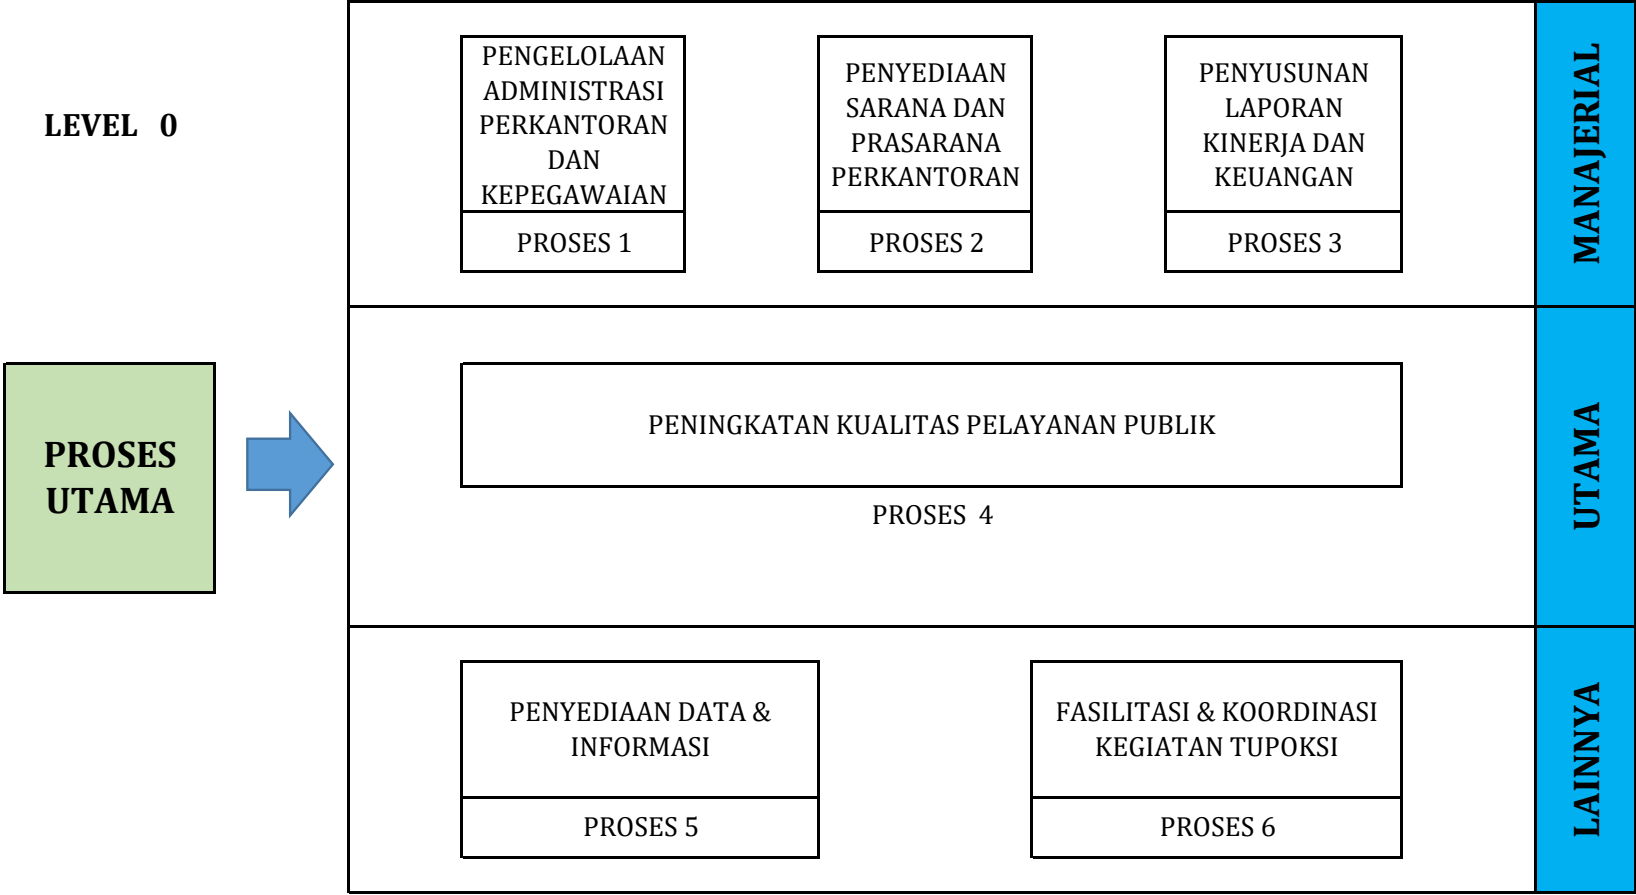

PETA PROSES BISNIS KECAMATAN NAMBO (PROSES UTAMA)

PROSES BISNIS KECAMATAN NAMBO (SUB PROSES)

PETA RELASI KECAMATAN NAMBO

LEVEL II

LINTAS FUNGSI

P. 4.1.1 PELAYANAN REKOMENDASI/PENGANTAR PERIZINAN & PELAYANAN ADMINISTRASI NON PERIZINAN

LEVEL II

LINTAS FUNGSI

P. 4.1.2 PENYELENGGARAAN PEMERINTAHAN & PEMBANGUNAN

LEVEL II

LINTAS FUNGSI

P. 4.1.3 PEMBERDAYAAN MASYARAKAT & PEMBINAAN KEMASYARAKATAN