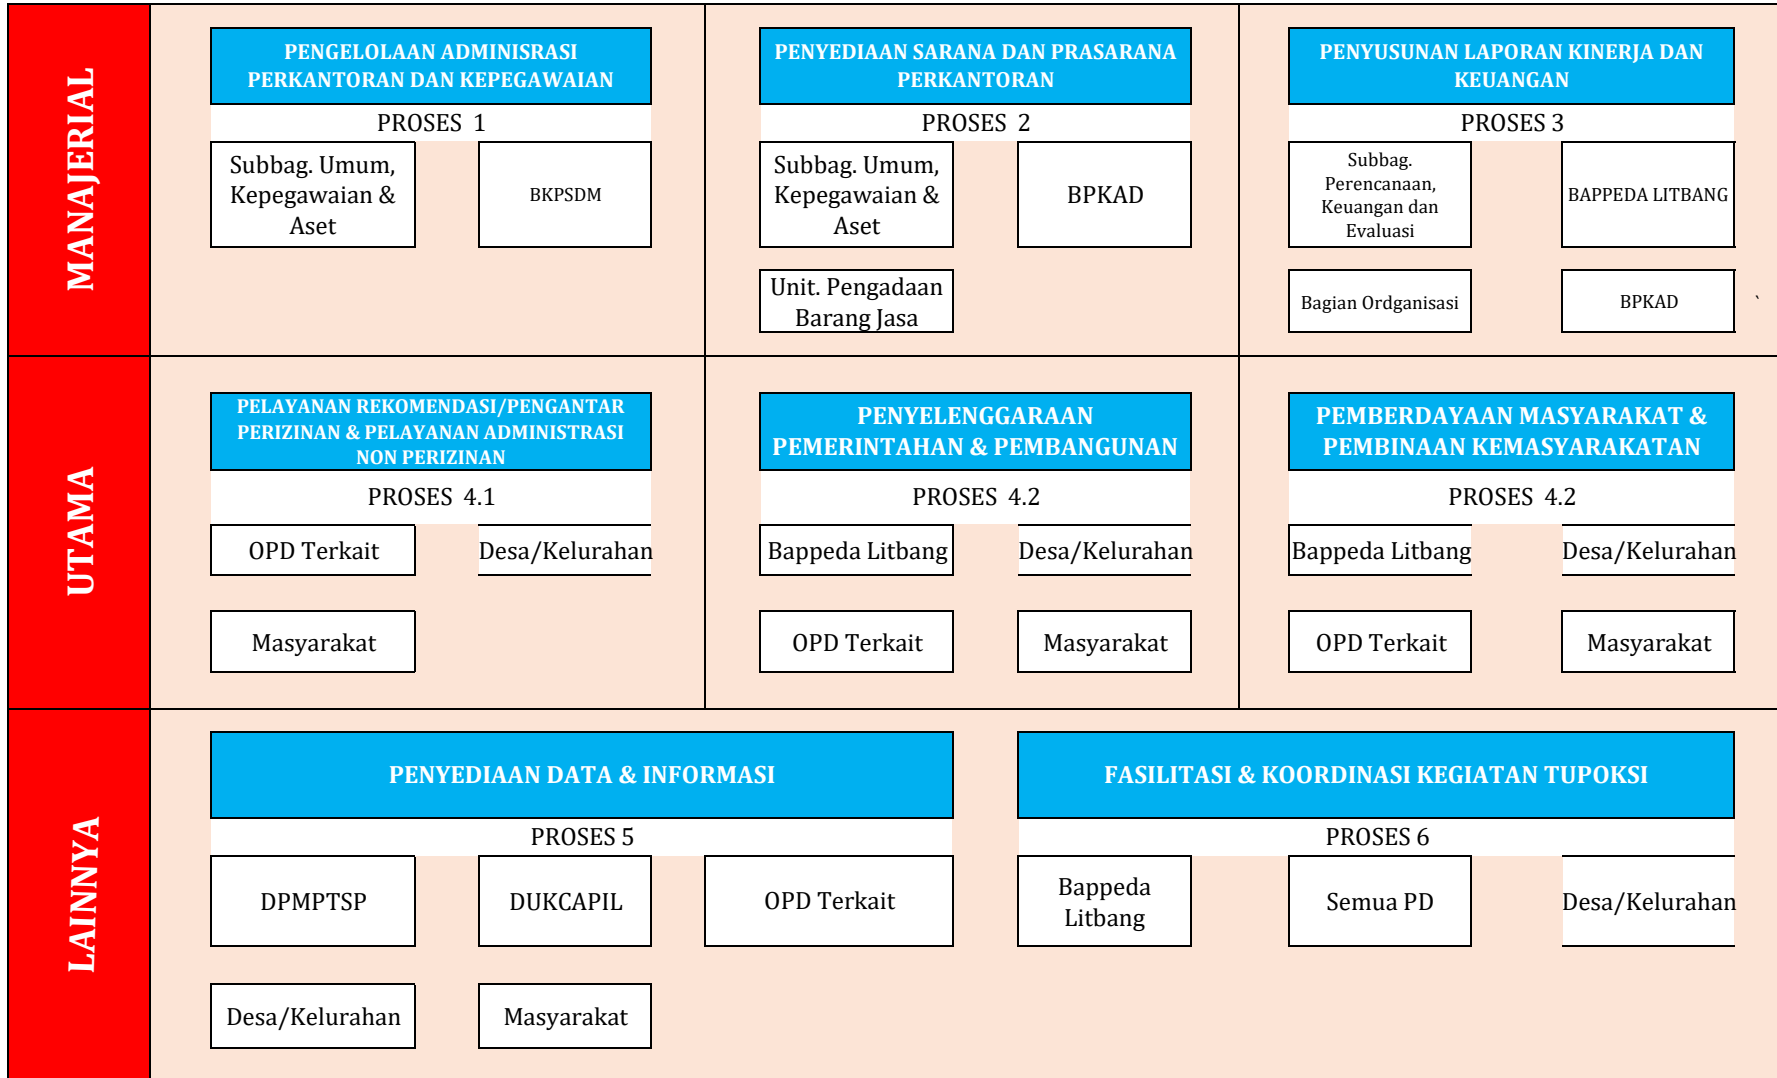

PETA PROSES BISNIS KECAMATAN NAMBO (PROSES UTAMA)

PROSES BISNIS KECAMATAN NAMBO (SUB PROSES)

PETA RELASI KECAMATAN NAMBO

LEVEL II

LINTAS FUNGSI

P. 4.1.1 PELAYANAN REKOMENDASI/PENGANTAR PERIZINAN & PELAYANAN ADMINISTRASI NON PERIZINAN

LEVEL II

LINTAS FUNGSI

P. 4.1.2 PENYELENGGARAAN PEMERINTAHAN & PEMBANGUNAN

LEVEL II

LINTAS FUNGSI

P. 4.1.3 PEMBERDAYAAN MASYARAKAT & PEMBINAAN KEMASYARAKATAN