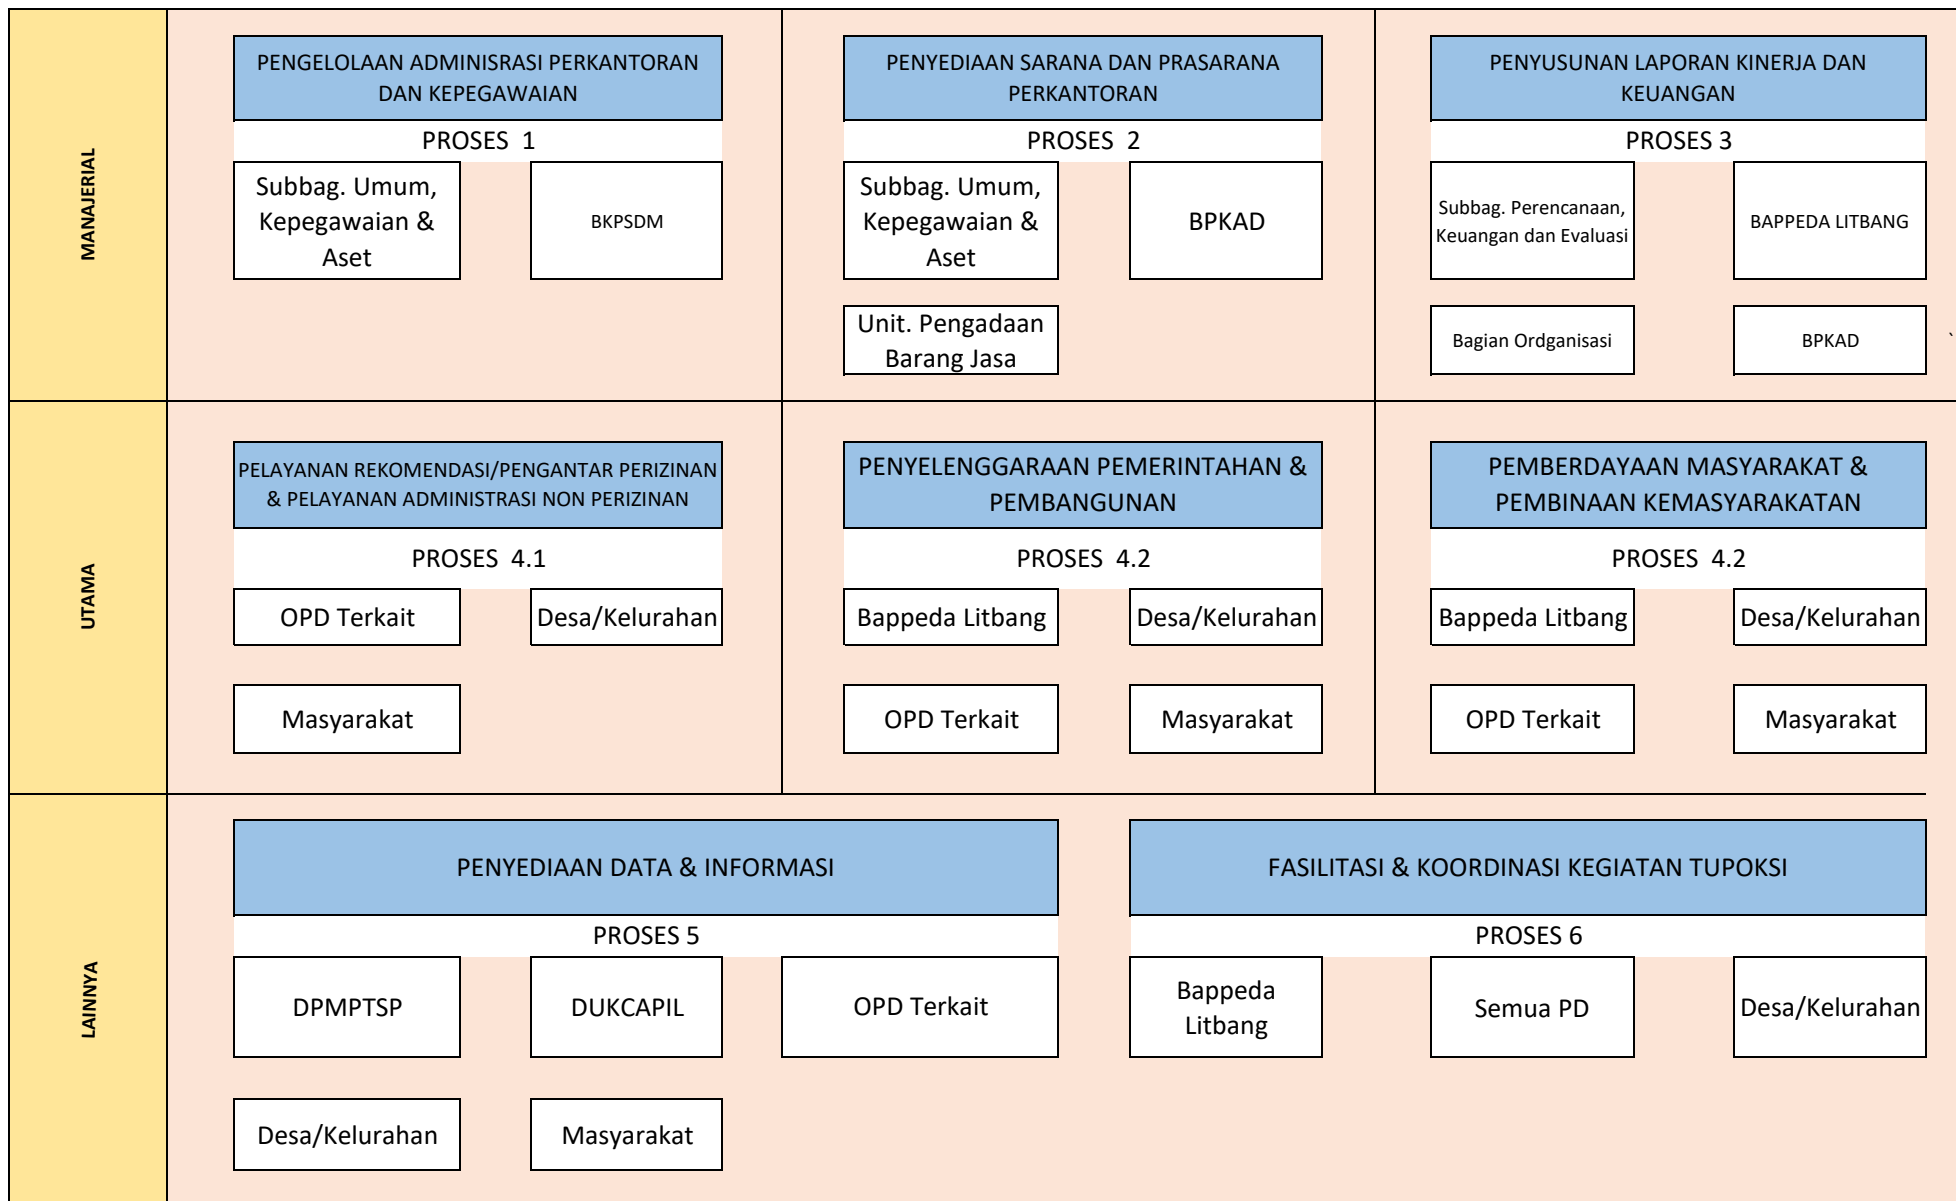

# PETA PROSES BISNIS KECAMATAN MOILONG

# PROSES BISNIS KECAMATAN MOILONG

## PETA RELASI KECAMATAN MOILONG

P. 4.1.1 PELAYANAN REKOMENDASI/PENGANTAR PERIZINAN & PELAYANAN ADMINISTRASI NON PERIZINAN

P. 4.1.2 PENYELENGGARAAN PEMERINTAHAN & PEMBANGUNAN

P. 4.1.3 PEMBERDAYAAN MASYARAKAT & PEMBINAAN KEMASYARAKATAN