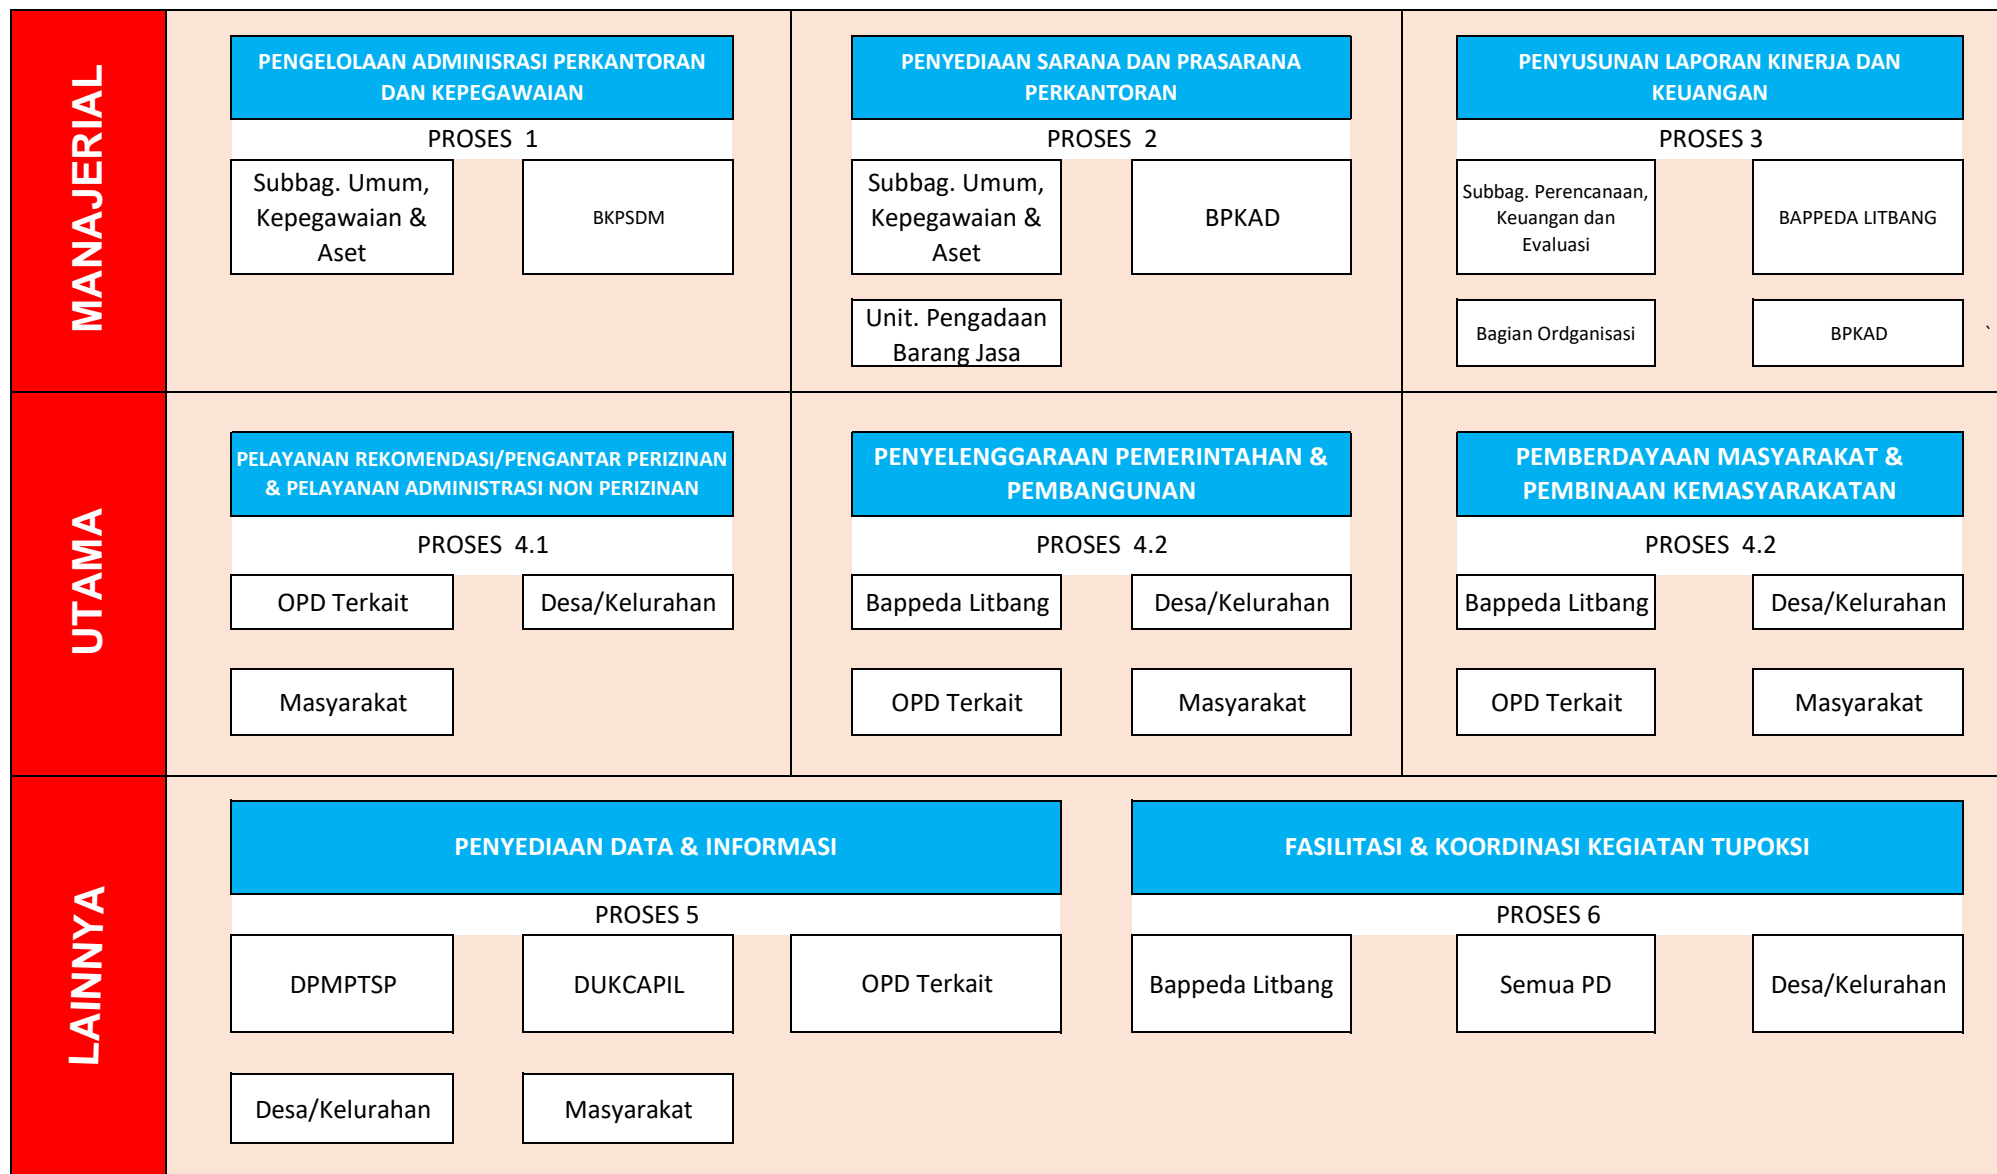

PETA PROSES BISNIS KECAMATAN LUWUK SELATAN (PROSES UTAMA)

PROSES BISNIS KECAMATAN LUWUK SELATAN (SUB PROSES)

PETA RELASI KECAMATAN LUWUK SELATAN

P. 4.1.1 PELAYANAN REKOMENDASI/PENGANTAR PERIZINAN & PELAYANAN ADMINISTRASI NON PERIZINAN

P. 4.1.2 PENYELENGGARAAN PEMERINTAHAN & PEMBANGUNAN

P. 4.1.3 PEMBERDAYAAN MASYARAKAT & PEMBINAAN KEMASYARAKATAN