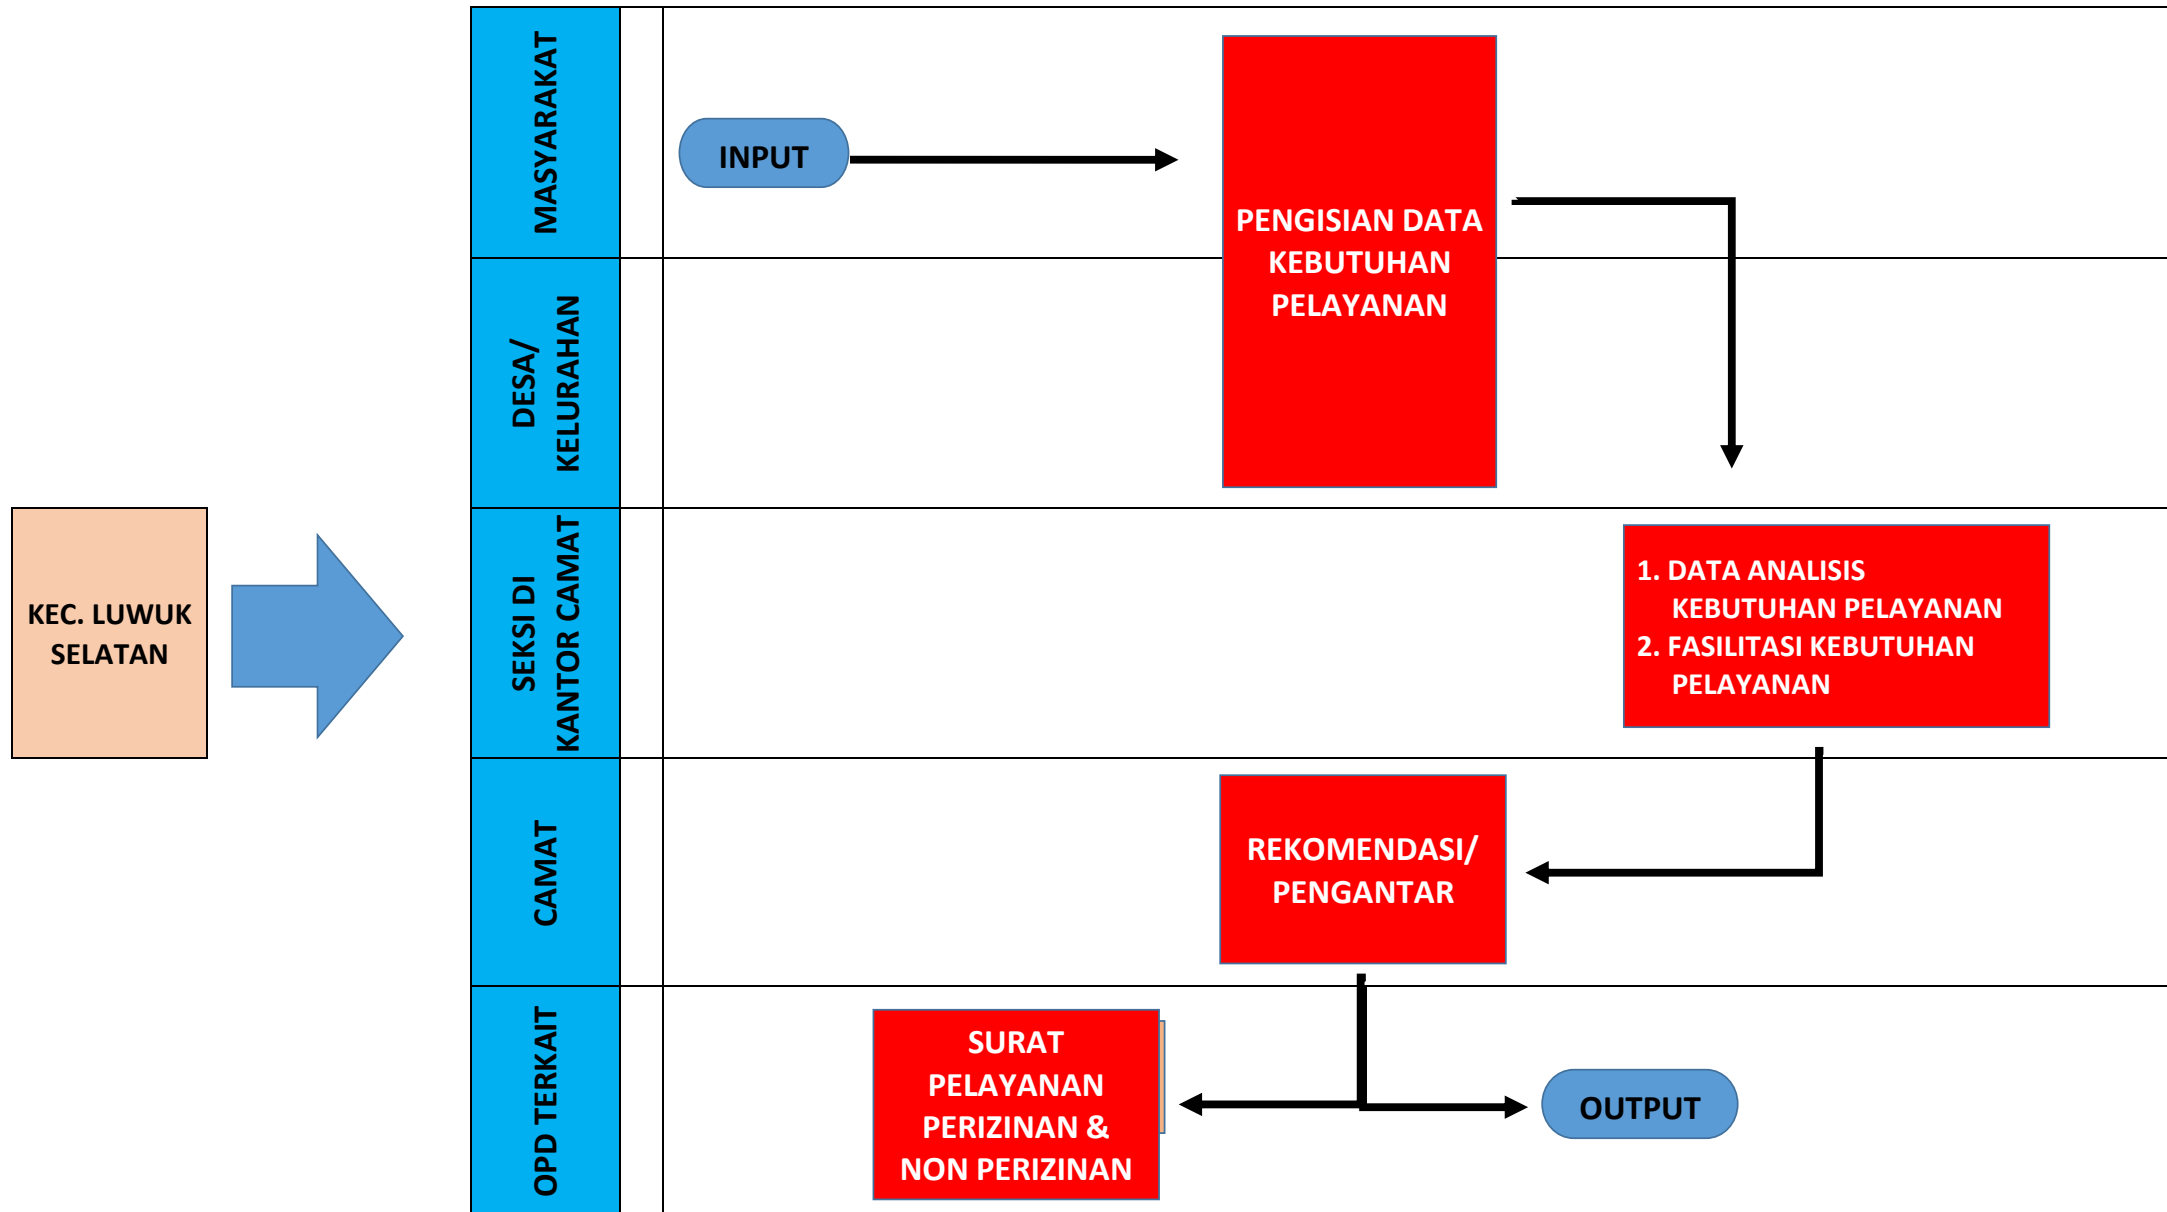

PETA PROSES BISNIS KECAMATAN LUWUK SELATAN (PROSES UTAMA)

PROSES BISNIS KECAMATAN LUWUK SELATAN (SUB PROSES)

PETA RELASI KECAMATAN LUWUK SELATAN

P. 4.1.1 PELAYANAN REKOMENDASI/PENGANTAR PERIZINAN & PELAYANAN ADMINISTRASI NON PERIZINAN

P. 4.1.2 PENYELENGGARAAN PEMERINTAHAN & PEMBANGUNAN

P. 4.1.3 PEMBERDAYAAN MASYARAKAT & PEMBINAAN KEMASYARAKATAN