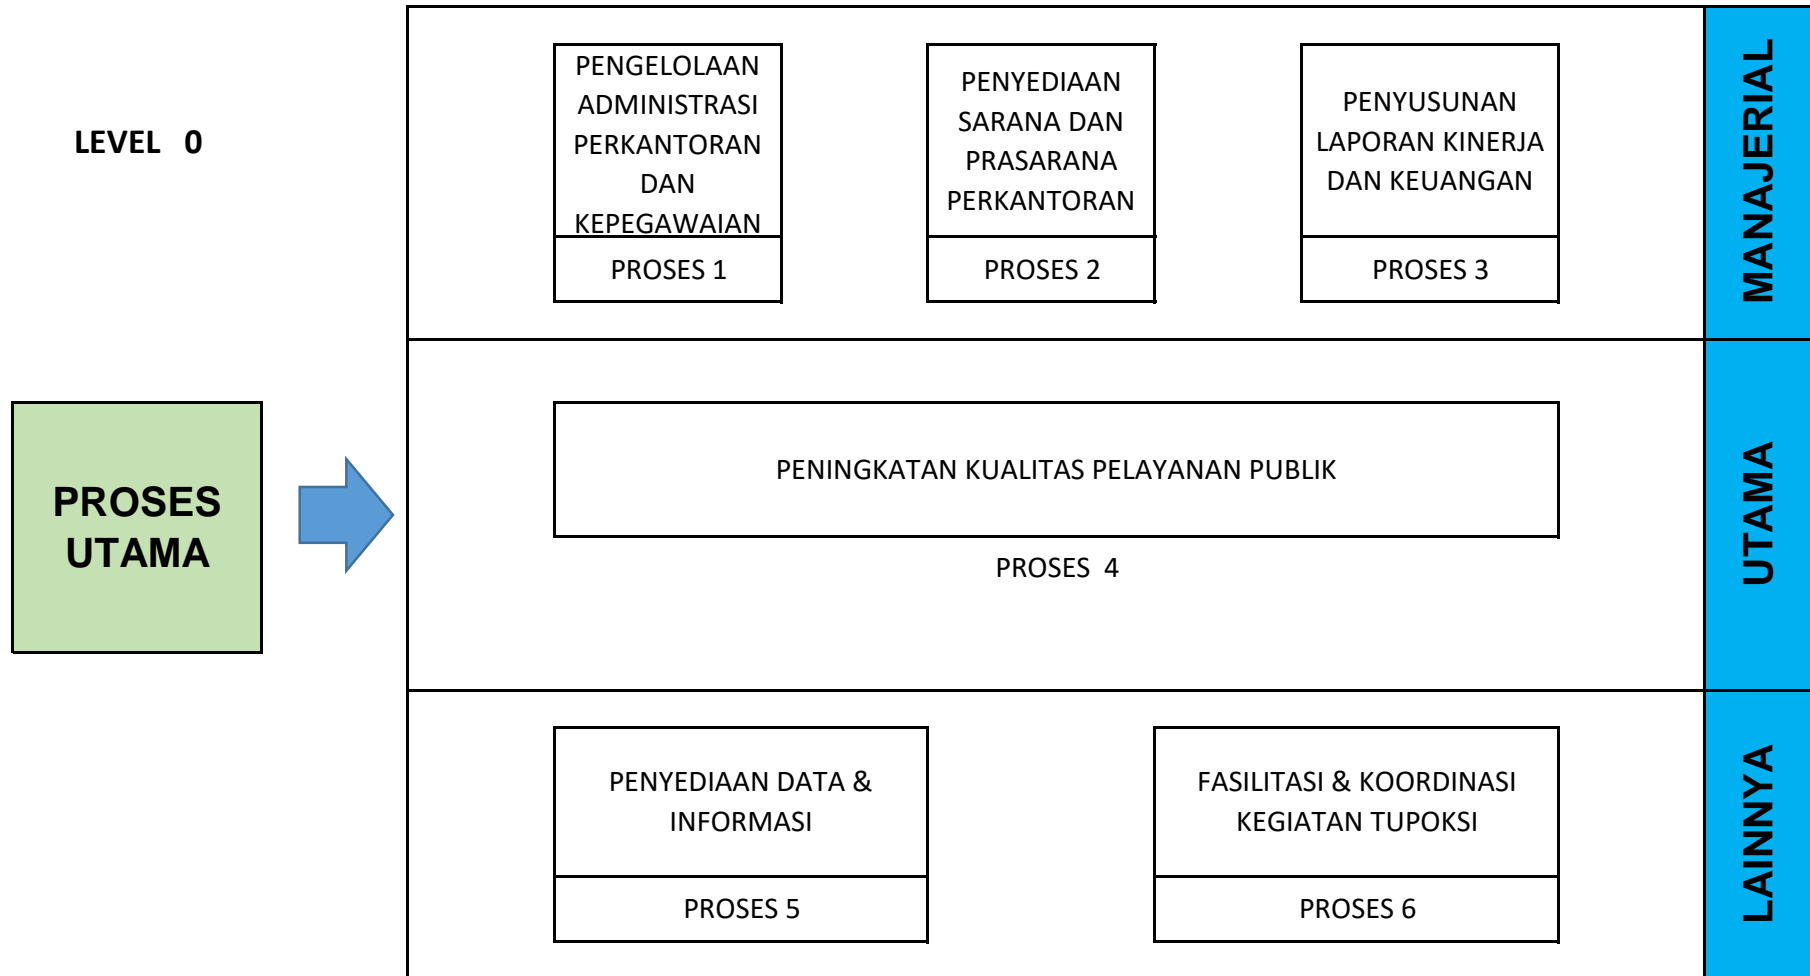

PETA PROSES BISNIS KECAMATAN LUWUK SELATAN (PROSES UTAMA)

PROSES BISNIS KECAMATAN LUWUK SELATAN (SUB PROSES)

PETA RELASI KECAMATAN LUWUK SELATAN

P. 4.1.1 PELAYANAN REKOMENDASI/PENGANTAR PERIZINAN & PELAYANAN ADMINISTRASI NON PERIZINAN

P. 4.1.2 PENYELENGGARAAN PEMERINTAHAN & PEMBANGUNAN

P. 4.1.3 PEMBERDAYAAN MASYARAKAT & PEMBINAAN KEMASYARAKATAN