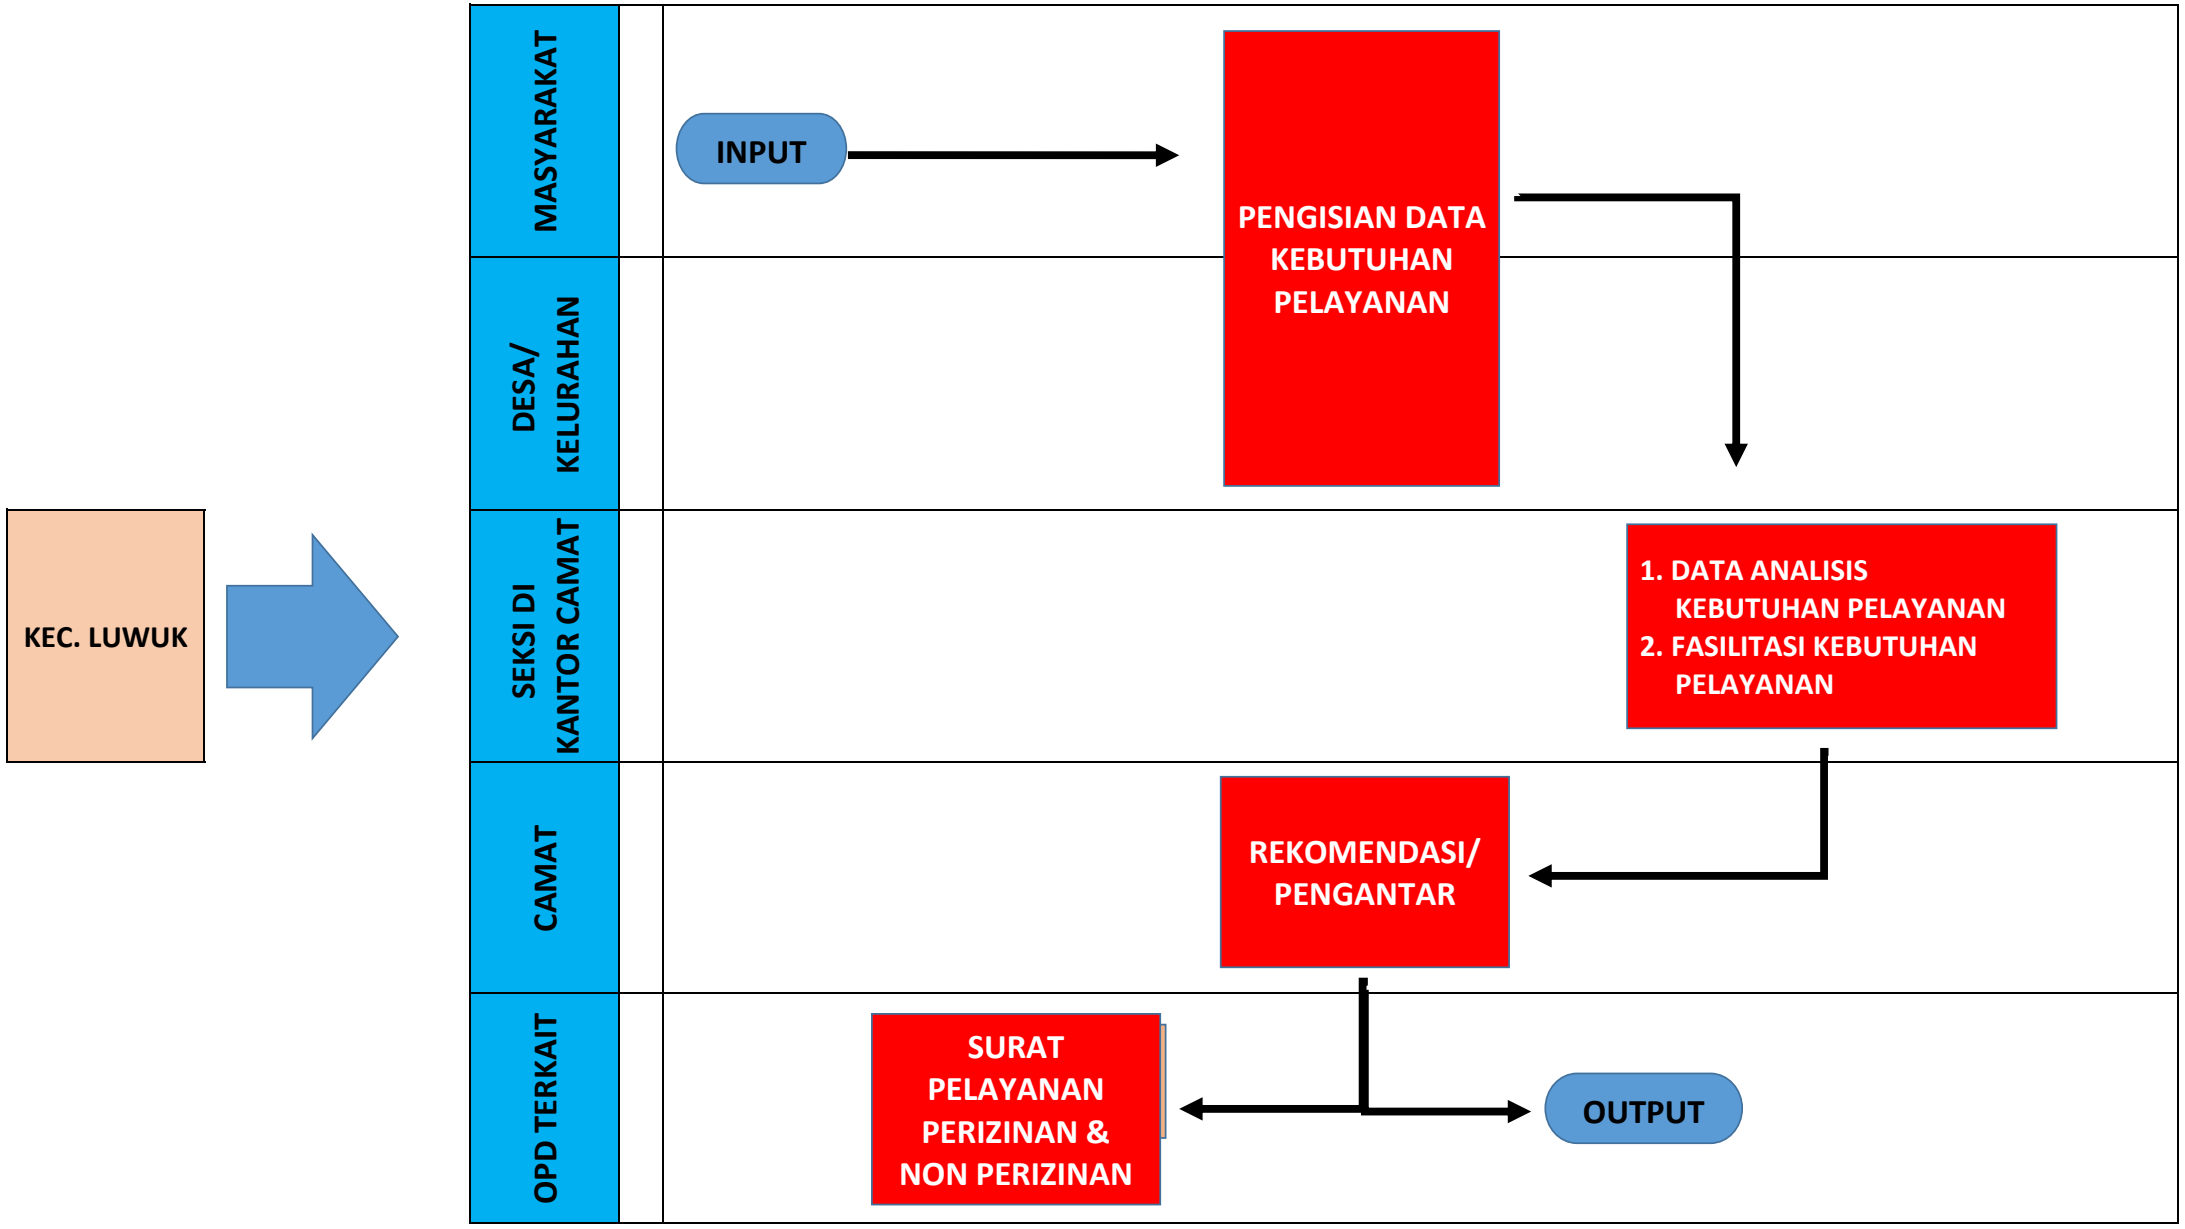

PETA PROSES BISNIS KECAMATAN LUWUK (PROSES UTAMA)

LEVEL 0

PROSES
UTAMA

PROSES BISNIS KECAMATAN LUWUK (SUB PROSES)

PETA RELASI KECAMATAN LUWUK

P. 4.1.1 PELAYANAN REKOMENDASI/PENGANTAR PERIZINAN & PELAYANAN ADMINISTRASI NON PERIZINAN

P. 4.1.2 PENYELENGGARAAN PEMERINTAHAN & PEMBANGUNAN

P. 4.1.3 PEMBERDAYAAN MASYARAKAT & PEMBINAAN KEMASYARAKATAN