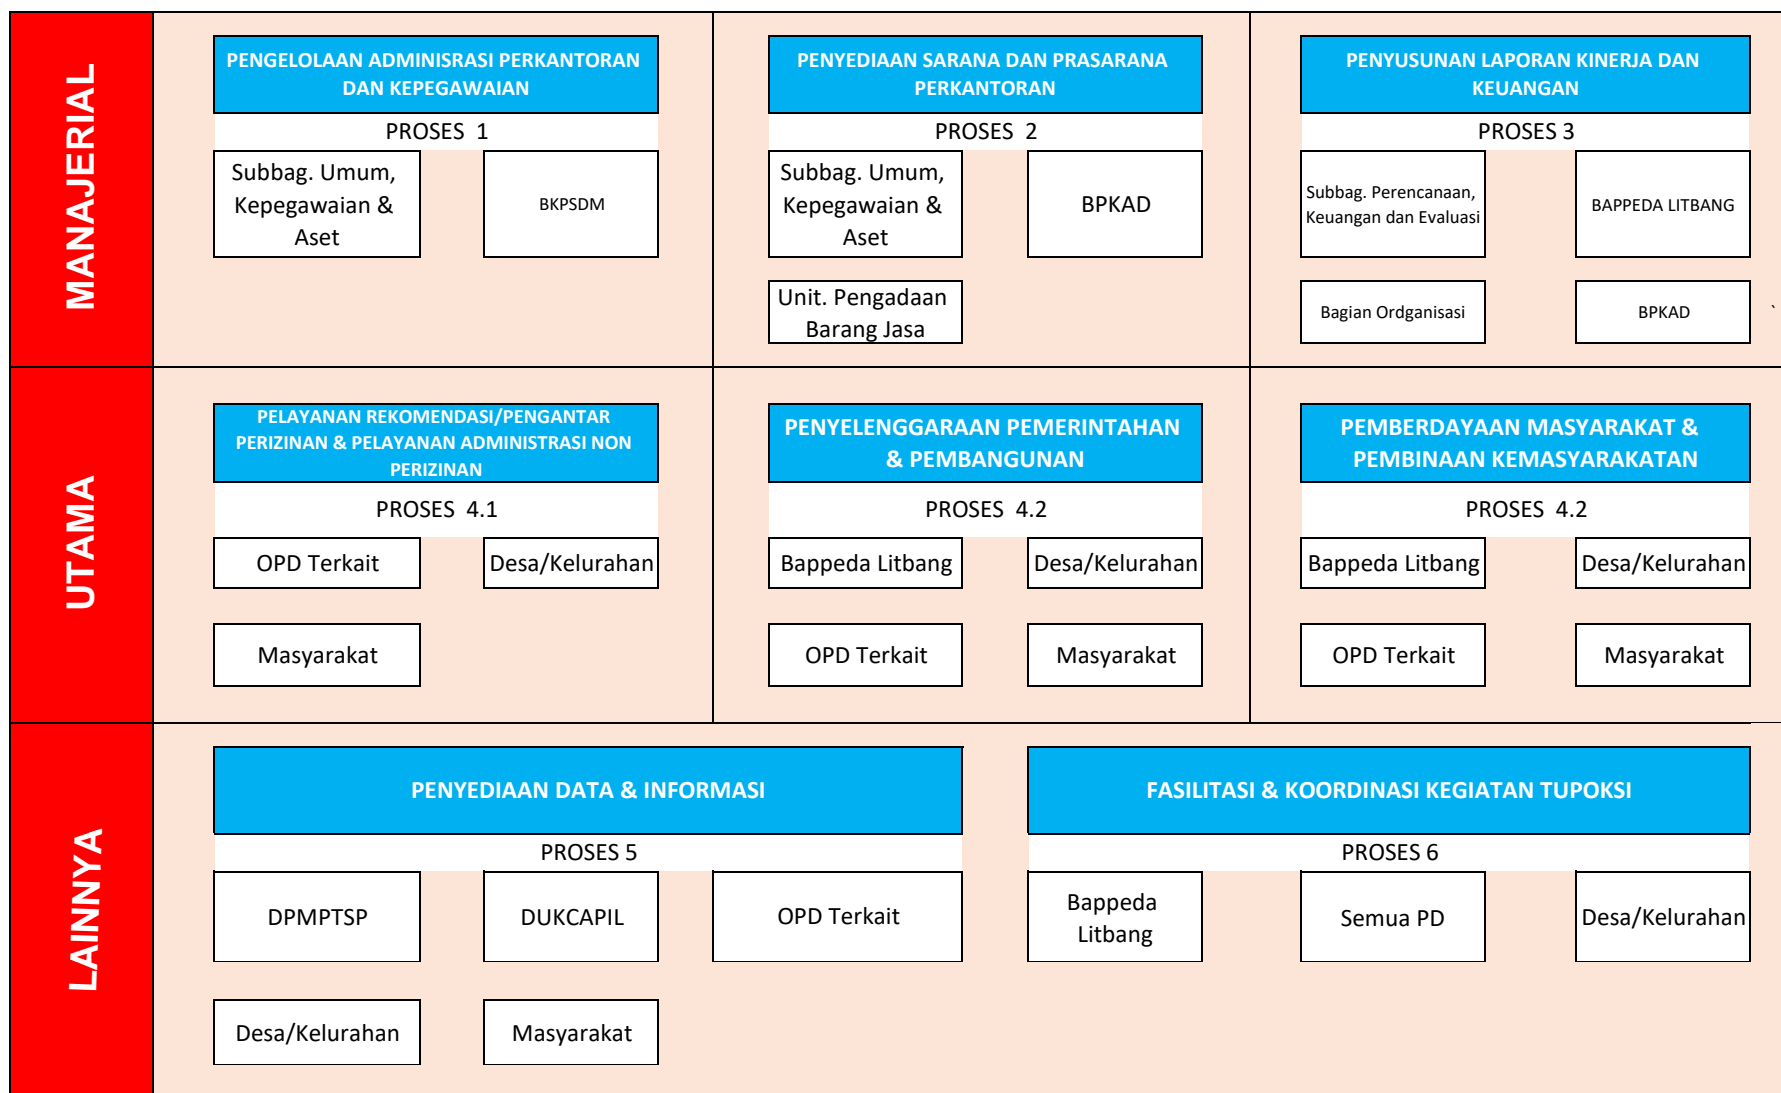

PETA PROSES BISNIS KECAMATAN LUWUK (PROSES UTAMA)

LEVEL 0

PROSES
UTAMA

PROSES BISNIS KECAMATAN LUWUK (SUB PROSES)

PETA RELASI KECAMATAN LUWUK

P. 4.1.1 PELAYANAN REKOMENDASI/PENGANTAR PERIZINAN & PELAYANAN ADMINISTRASI NON PERIZINAN

P. 4.1.2 PENYELENGGARAAN PEMERINTAHAN & PEMBANGUNAN

P. 4.1.3 PEMBERDAYAAN MASYARAKAT & PEMBINAAN KEMASYARAKATAN