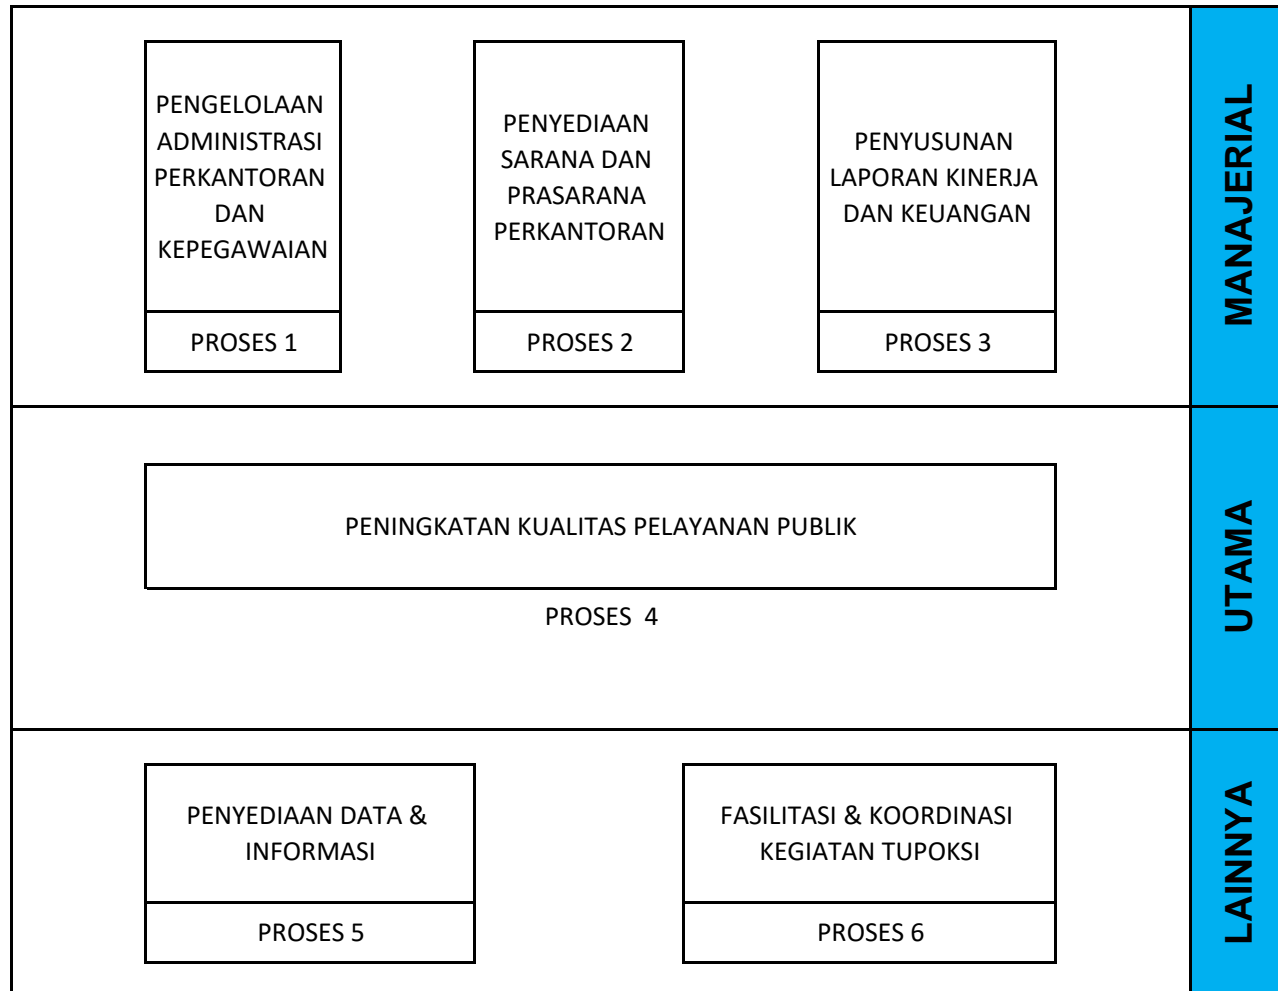

PETA PROSES BISNIS KECAMATAN LUWUK (PROSES UTAMA)

LEVEL 0

PROSES
UTAMA

PROSES BISNIS KECAMATAN LUWUK (SUB PROSES)

PETA RELASI KECAMATAN LUWUK

P. 4.1.1 PELAYANAN REKOMENDASI/PENGANTAR PERIZINAN & PELAYANAN ADMINISTRASI NON PERIZINAN

P. 4.1.2 PENYELENGGARAAN PEMERINTAHAN & PEMBANGUNAN

P. 4.1.3 PEMBERDAYAAN MASYARAKAT & PEMBINAAN KEMASYARAKATAN