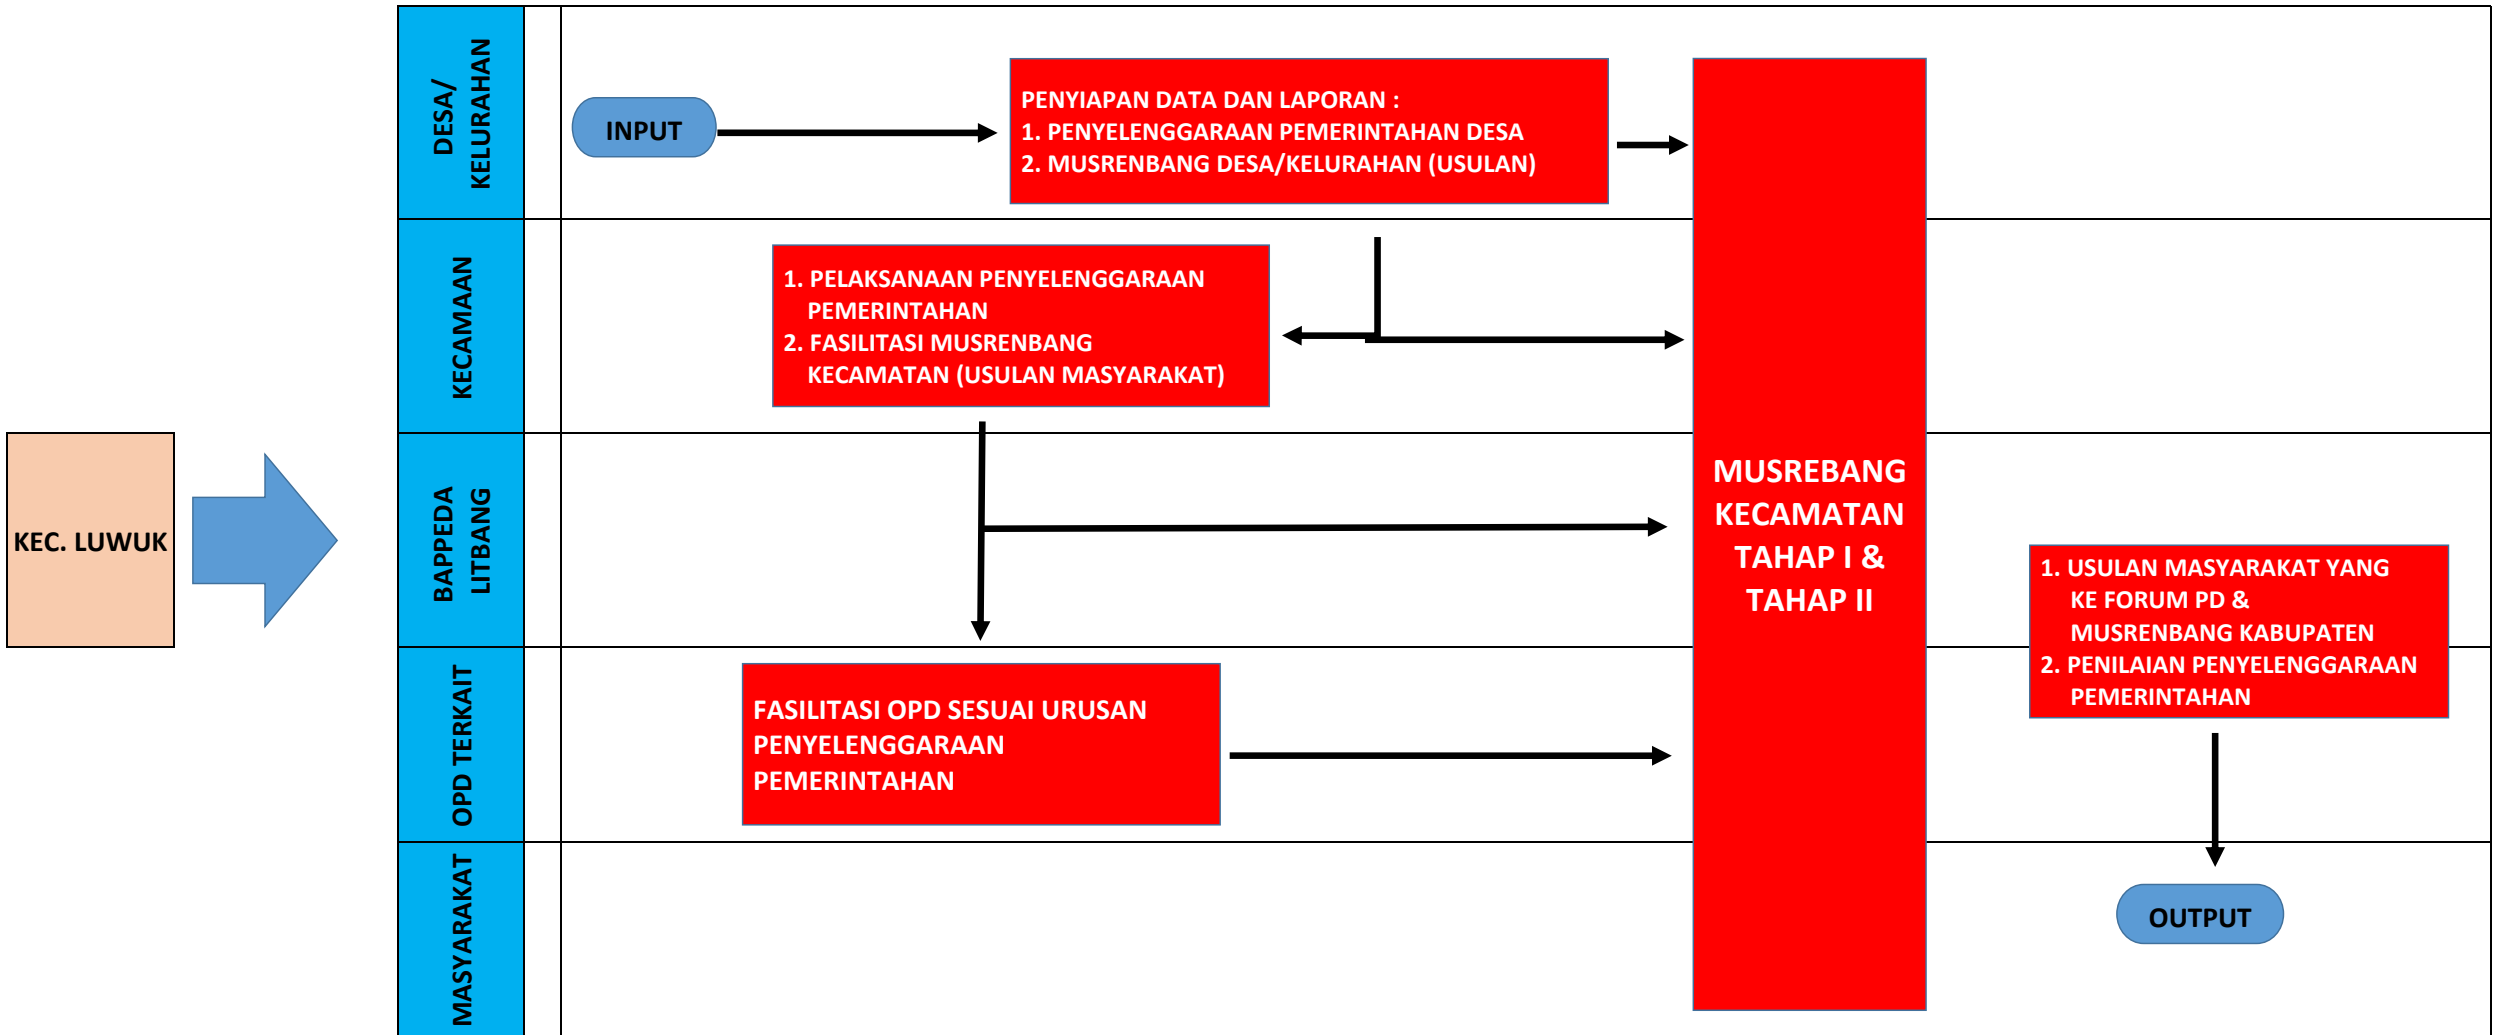

PETA PROSES BISNIS KECAMATAN LUWUK (PROSES UTAMA)

LEVEL 0

PROSES
UTAMA

PROSES BISNIS KECAMATAN LUWUK (SUB PROSES)

PETA RELASI KECAMATAN LUWUK

P. 4.1.1 PELAYANAN REKOMENDASI/PENGANTAR PERIZINAN & PELAYANAN ADMINISTRASI NON PERIZINAN

P. 4.1.2 PENYELENGGARAAN PEMERINTAHAN & PEMBANGUNAN

P. 4.1.3 PEMBERDAYAAN MASYARAKAT & PEMBINAAN KEMASYARAKATAN