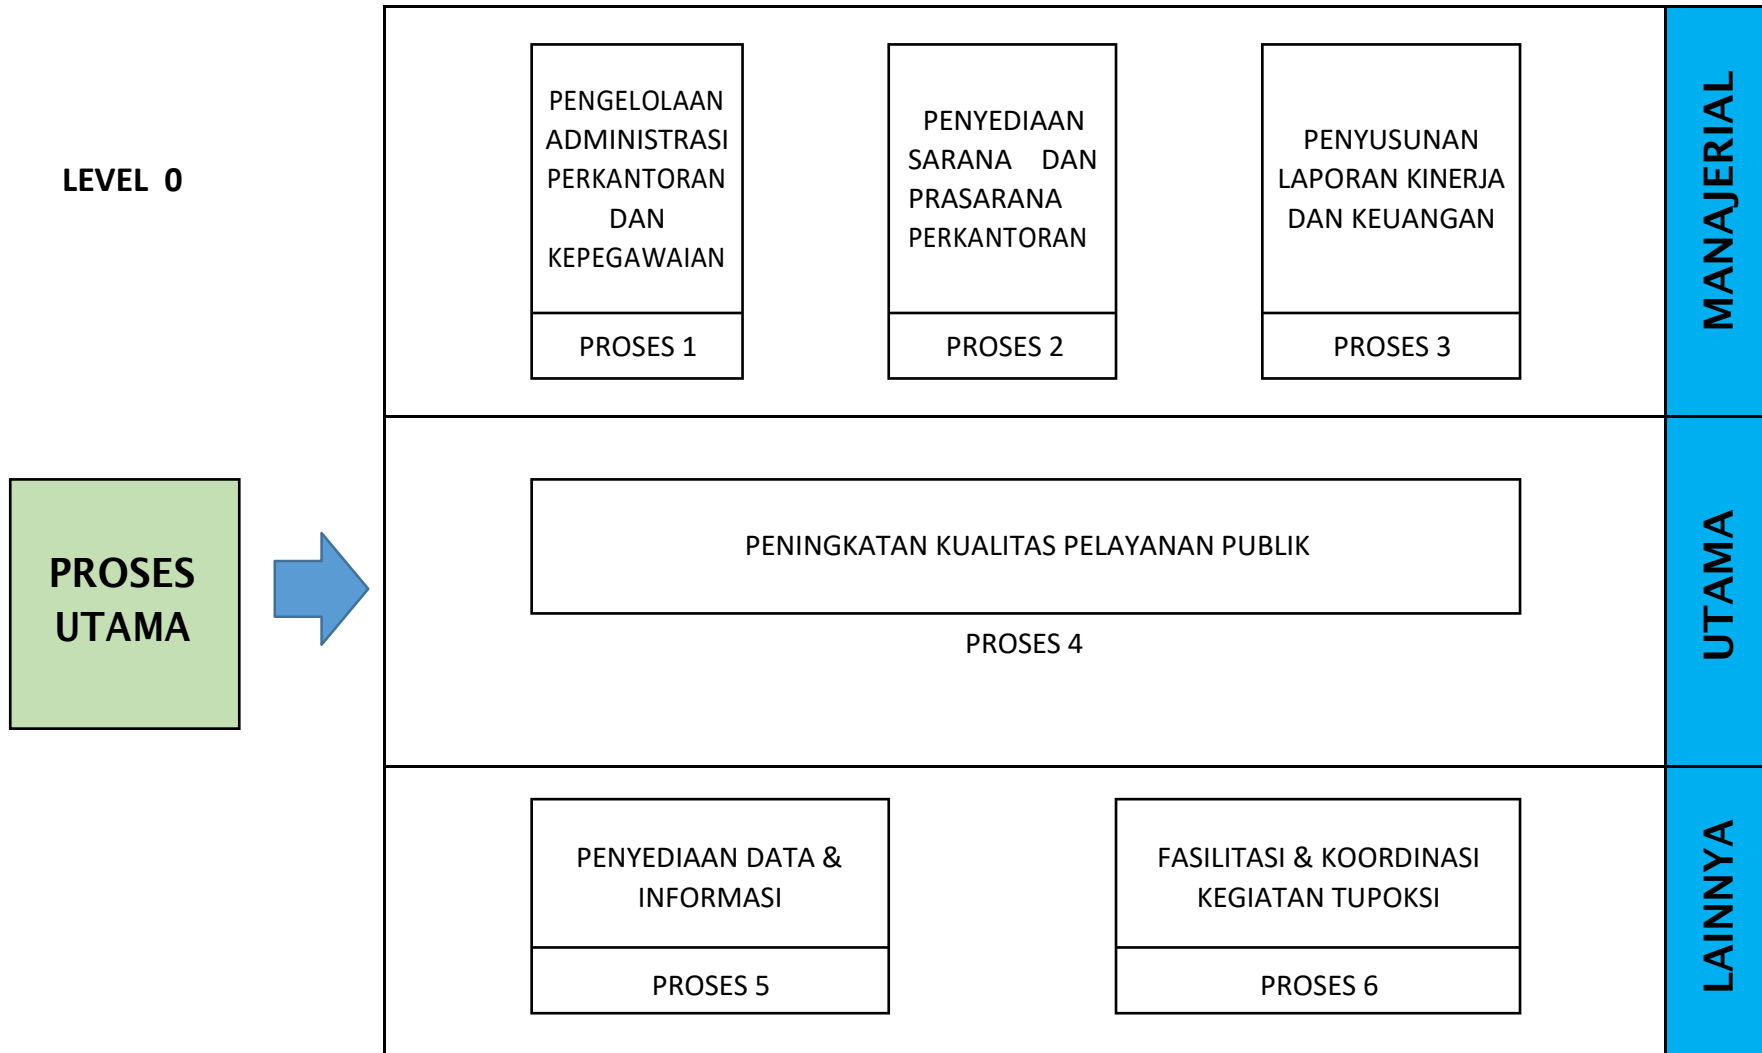

## PETA PROSES BISNIS KECAMATAN LOBU (PROSES UTAMA)

### PROSES BISNIS KECAMATAN LOBU (SUB PROSES)

## PETA RELASI KECAMATAN LOBU

P. 4.1.1 PELAYANAN REKOMENDASI/PENGANTAR PERIZINAN & PELAYANAN ADMINISTRASI NON PERIZINAN

P. 4.1.2 PENYELENGGARAAN PEMERINTAHAN & PEMBANGUNAN

P. 4.1.3 PEMBERDAYAAN MASYARAKAT & PEMBINAAN KEMASYARAKATAN