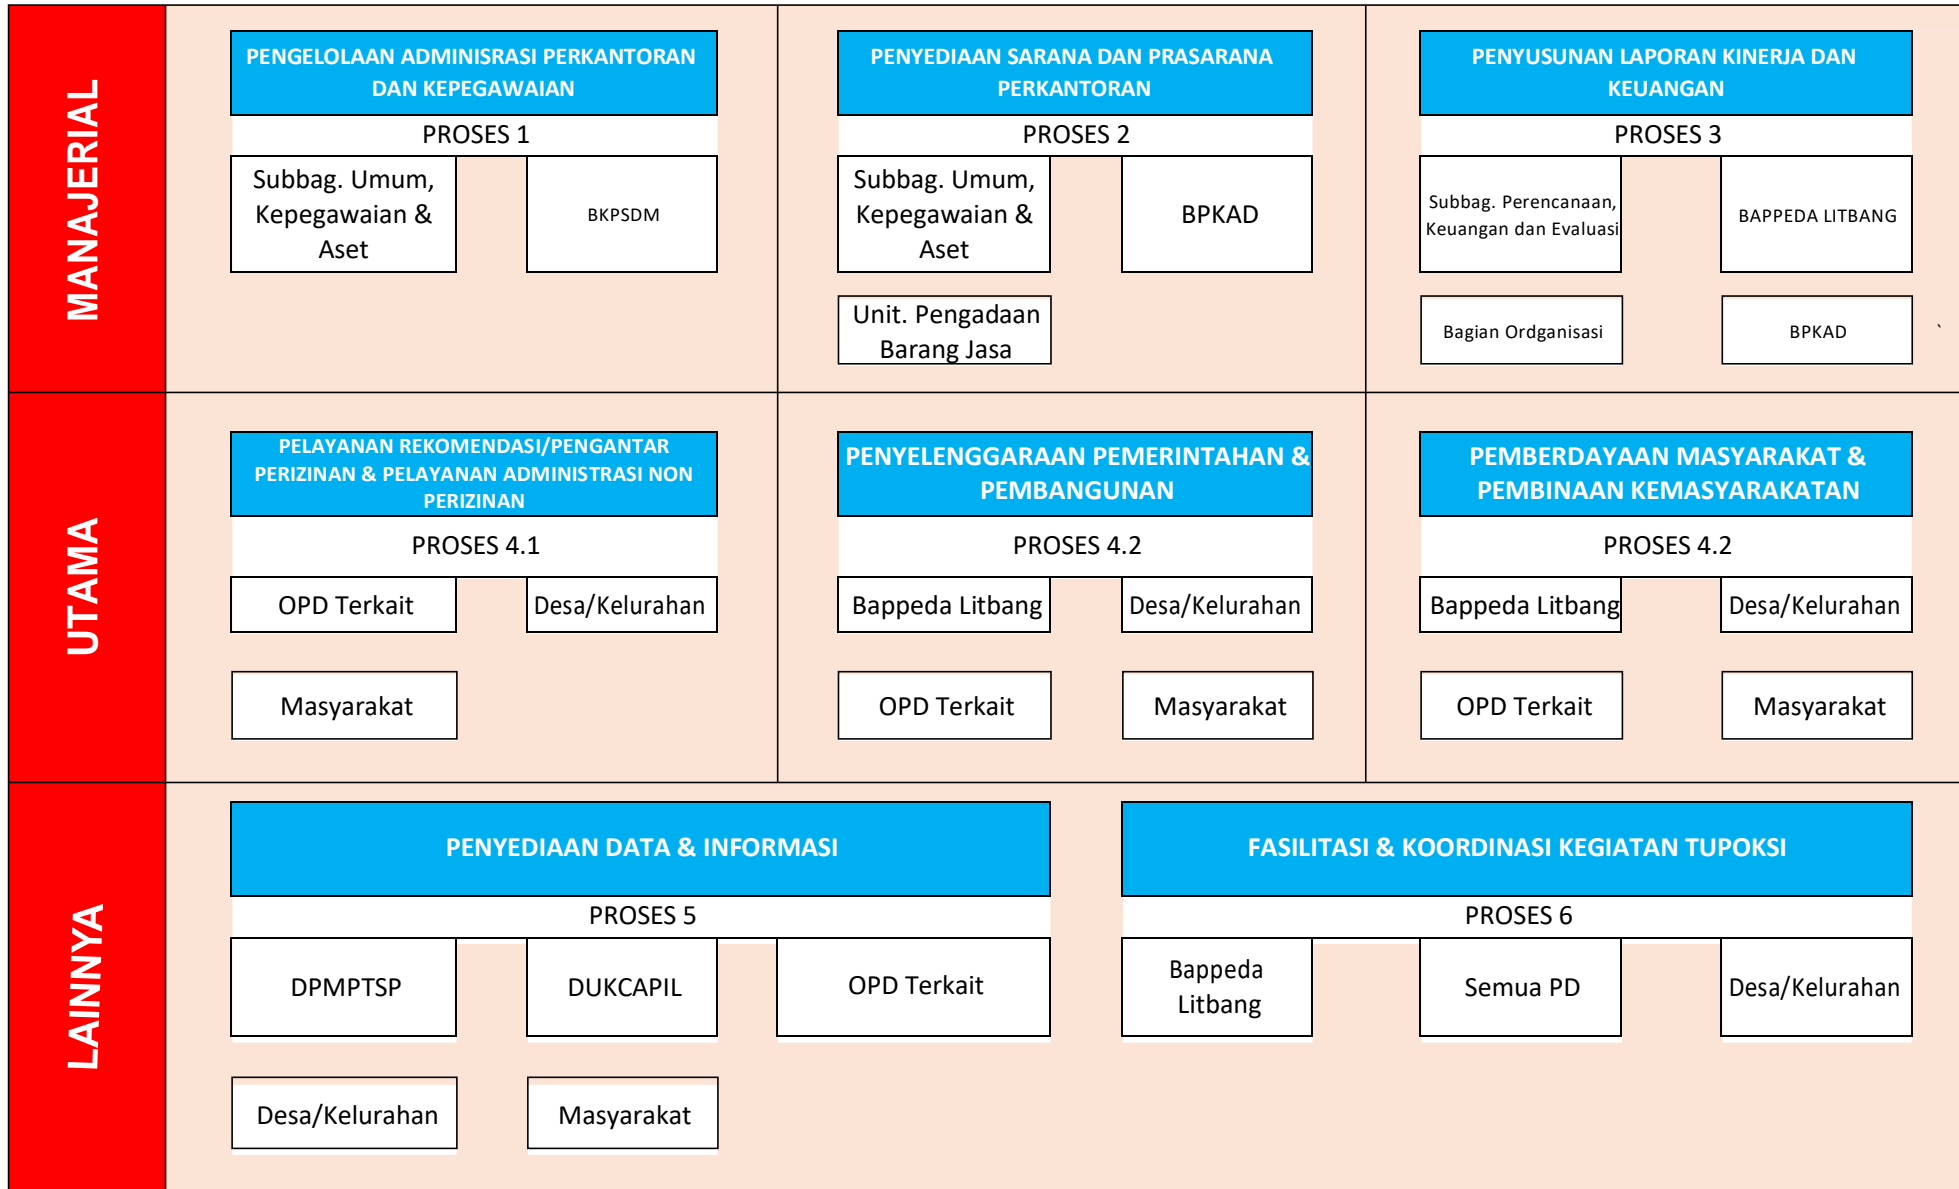

## PETA PROSES BISNIS KECAMATAN LOBU (PROSES UTAMA)

### PROSES BISNIS KECAMATAN LOBU (SUB PROSES)

## PETA RELASI KECAMATAN LOBU

P. 4.1.1 PELAYANAN REKOMENDASI/PENGANTAR PERIZINAN & PELAYANAN ADMINISTRASI NON PERIZINAN

P. 4.1.2 PENYELENGGARAAN PEMERINTAHAN & PEMBANGUNAN

P. 4.1.3 PEMBERDAYAAN MASYARAKAT & PEMBINAAN KEMASYARAKATAN