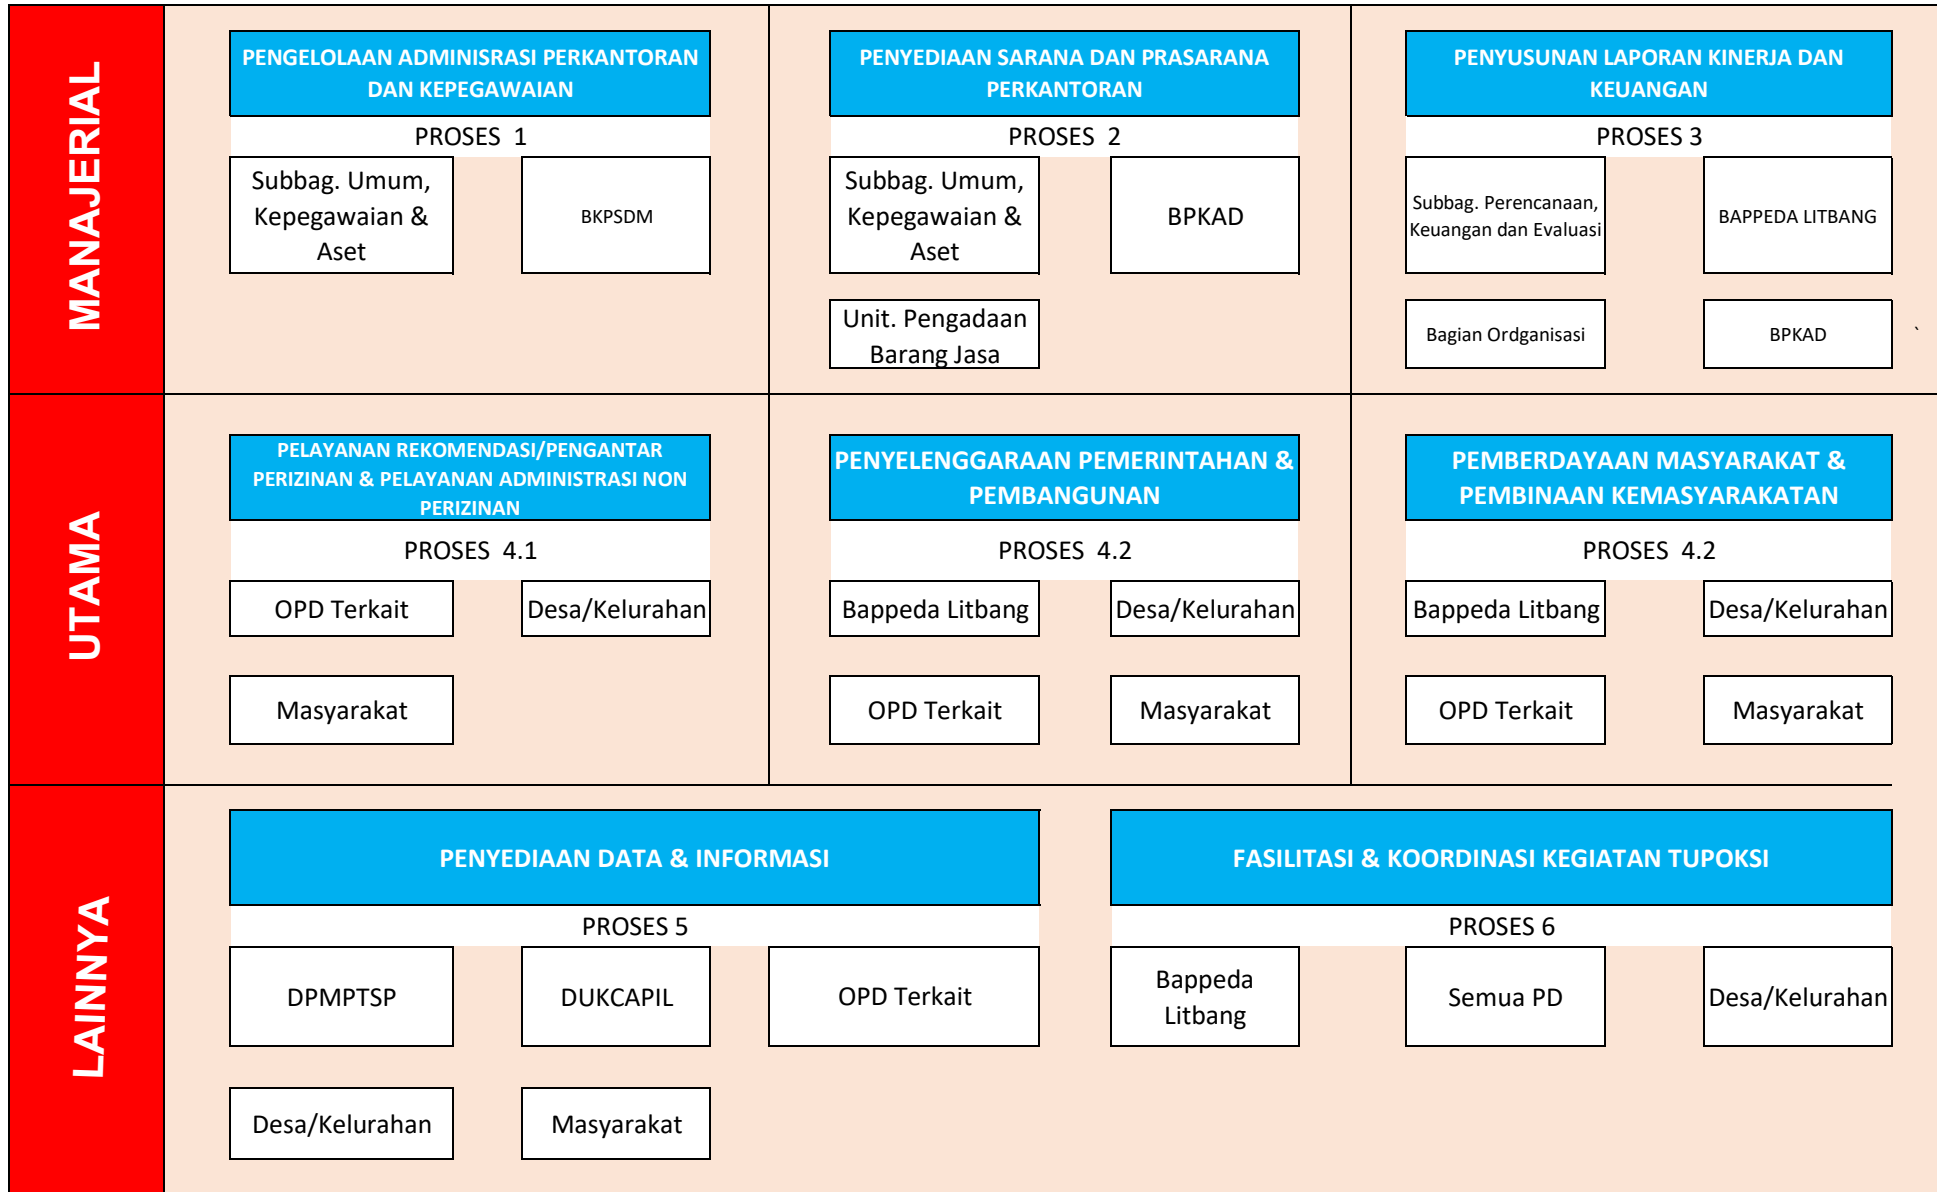

PETA PROSES BISNIS KECAMATAN KINTOM (PROSES UTAMA)

PROSES BISNIS KECAMATAN KINTOM (SUB PROSES)

PETA RELASI KECAMATAN KINTOM

P. 4.1.1 PELAYANAN REKOMENDASI/PENGANTAR PERIZINAN & PELAYANAN ADMINISTRASI NON PERIZINAN

P. 4.1.2 PENYELENGGARAAN PEMERINTAHAN & PEMBANGUNAN

P. 4.1.3 PEMBERDAYAAN MASYARAKAT & PEMBINAAN KEMASYARAKATAN