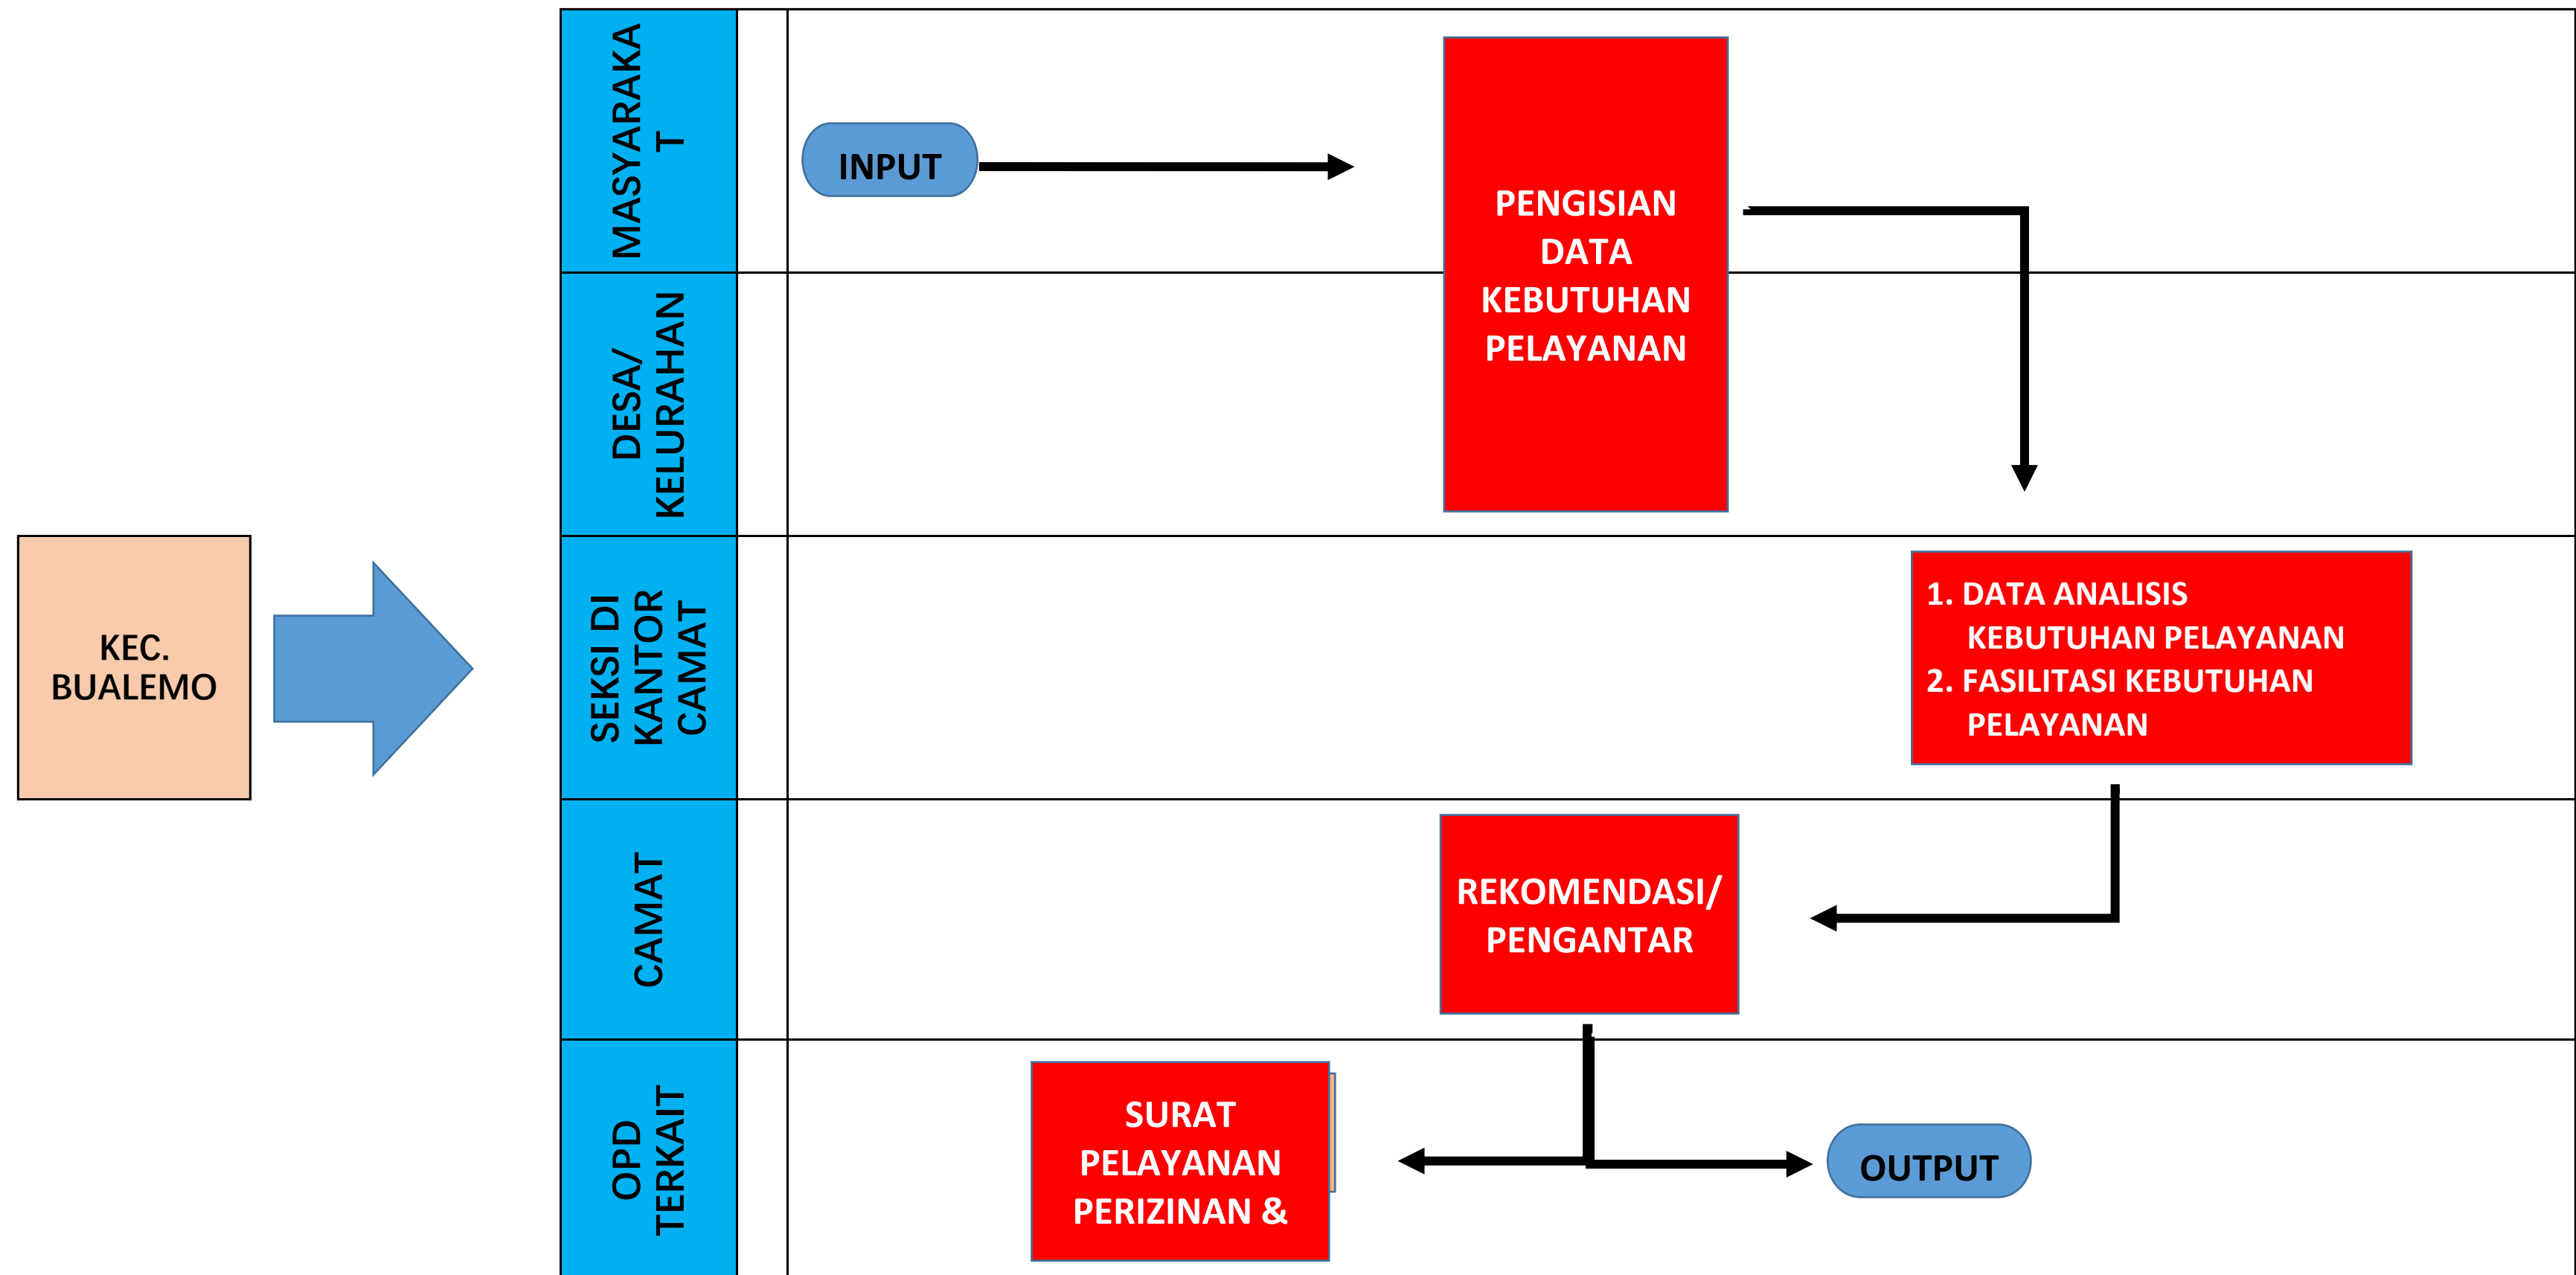

PETA PROSES BISNIS KECAMATAN BUALEMO (PROSES UTAMA)

PROSES BISNIS KECAMATAN BUALEMO (SUB PROSES)

PETA RELASI KECAMATAN BUALEMO

LEVEL II

LINTAS FUNGSI

P. 4.1.1 PELAYANAN REKOMENDASI/PENGANTAR PERIZINAN & PELAYANAN ADMINISTRASI NON PERIZINAN

LEVEL II

LINTAS FUNGSI

P. 4.1.2 PENYELENGGARAAN PEMERINTAHAN & PEMBANGUNAN

LEVEL II

LINTAS FUNGSI

P. 4.1.3 PEMBERDAYAAN MASYARAKAT & PEMBINAAN KEMASYARAKATAN