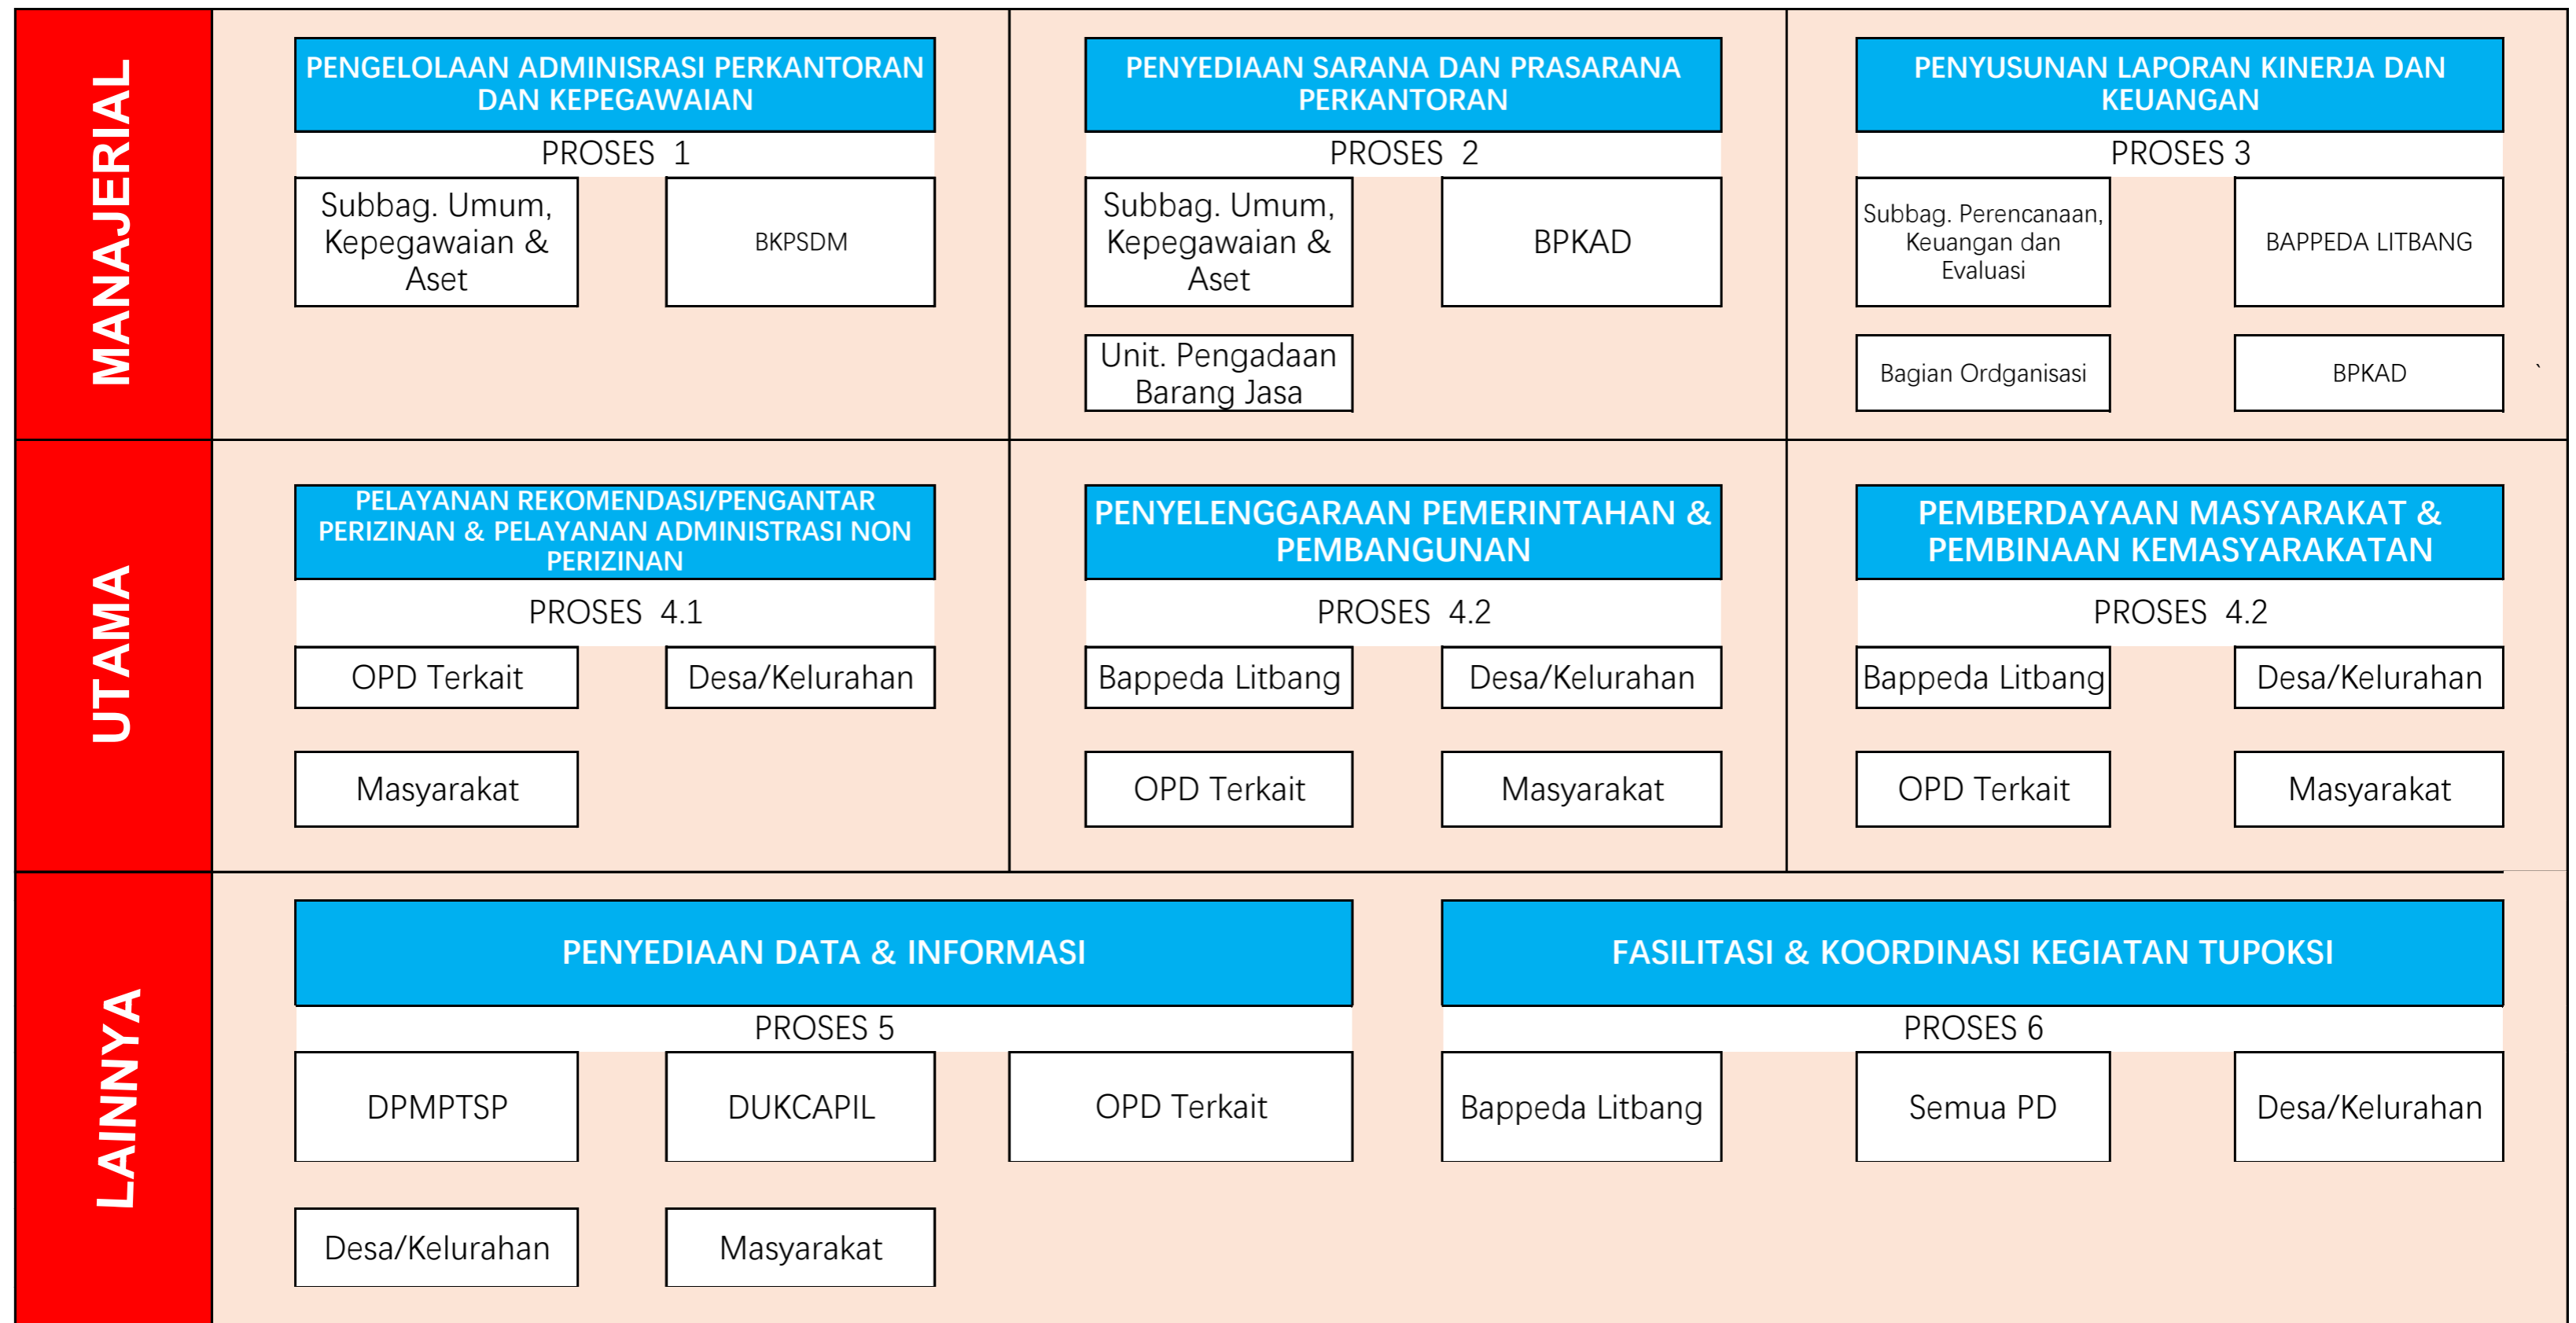

PETA PROSES BISNIS KECAMATAN BUALEMO (PROSES UTAMA)

PROSES BISNIS KECAMATAN BUALEMO (SUB PROSES)

PETA RELASI KECAMATAN BUALEMO

LEVEL II

LINTAS FUNGSI

P. 4.1.1 PELAYANAN REKOMENDASI/PENGANTAR PERIZINAN & PELAYANAN ADMINISTRASI NON PERIZINAN

LEVEL II

LINTAS FUNGSI

P. 4.1.2 PENYELENGGARAAN PEMERINTAHAN & PEMBANGUNAN

LEVEL II

LINTAS FUNGSI

P. 4.1.3 PEMBERDAYAAN MASYARAKAT & PEMBINAAN KEMASYARAKATAN