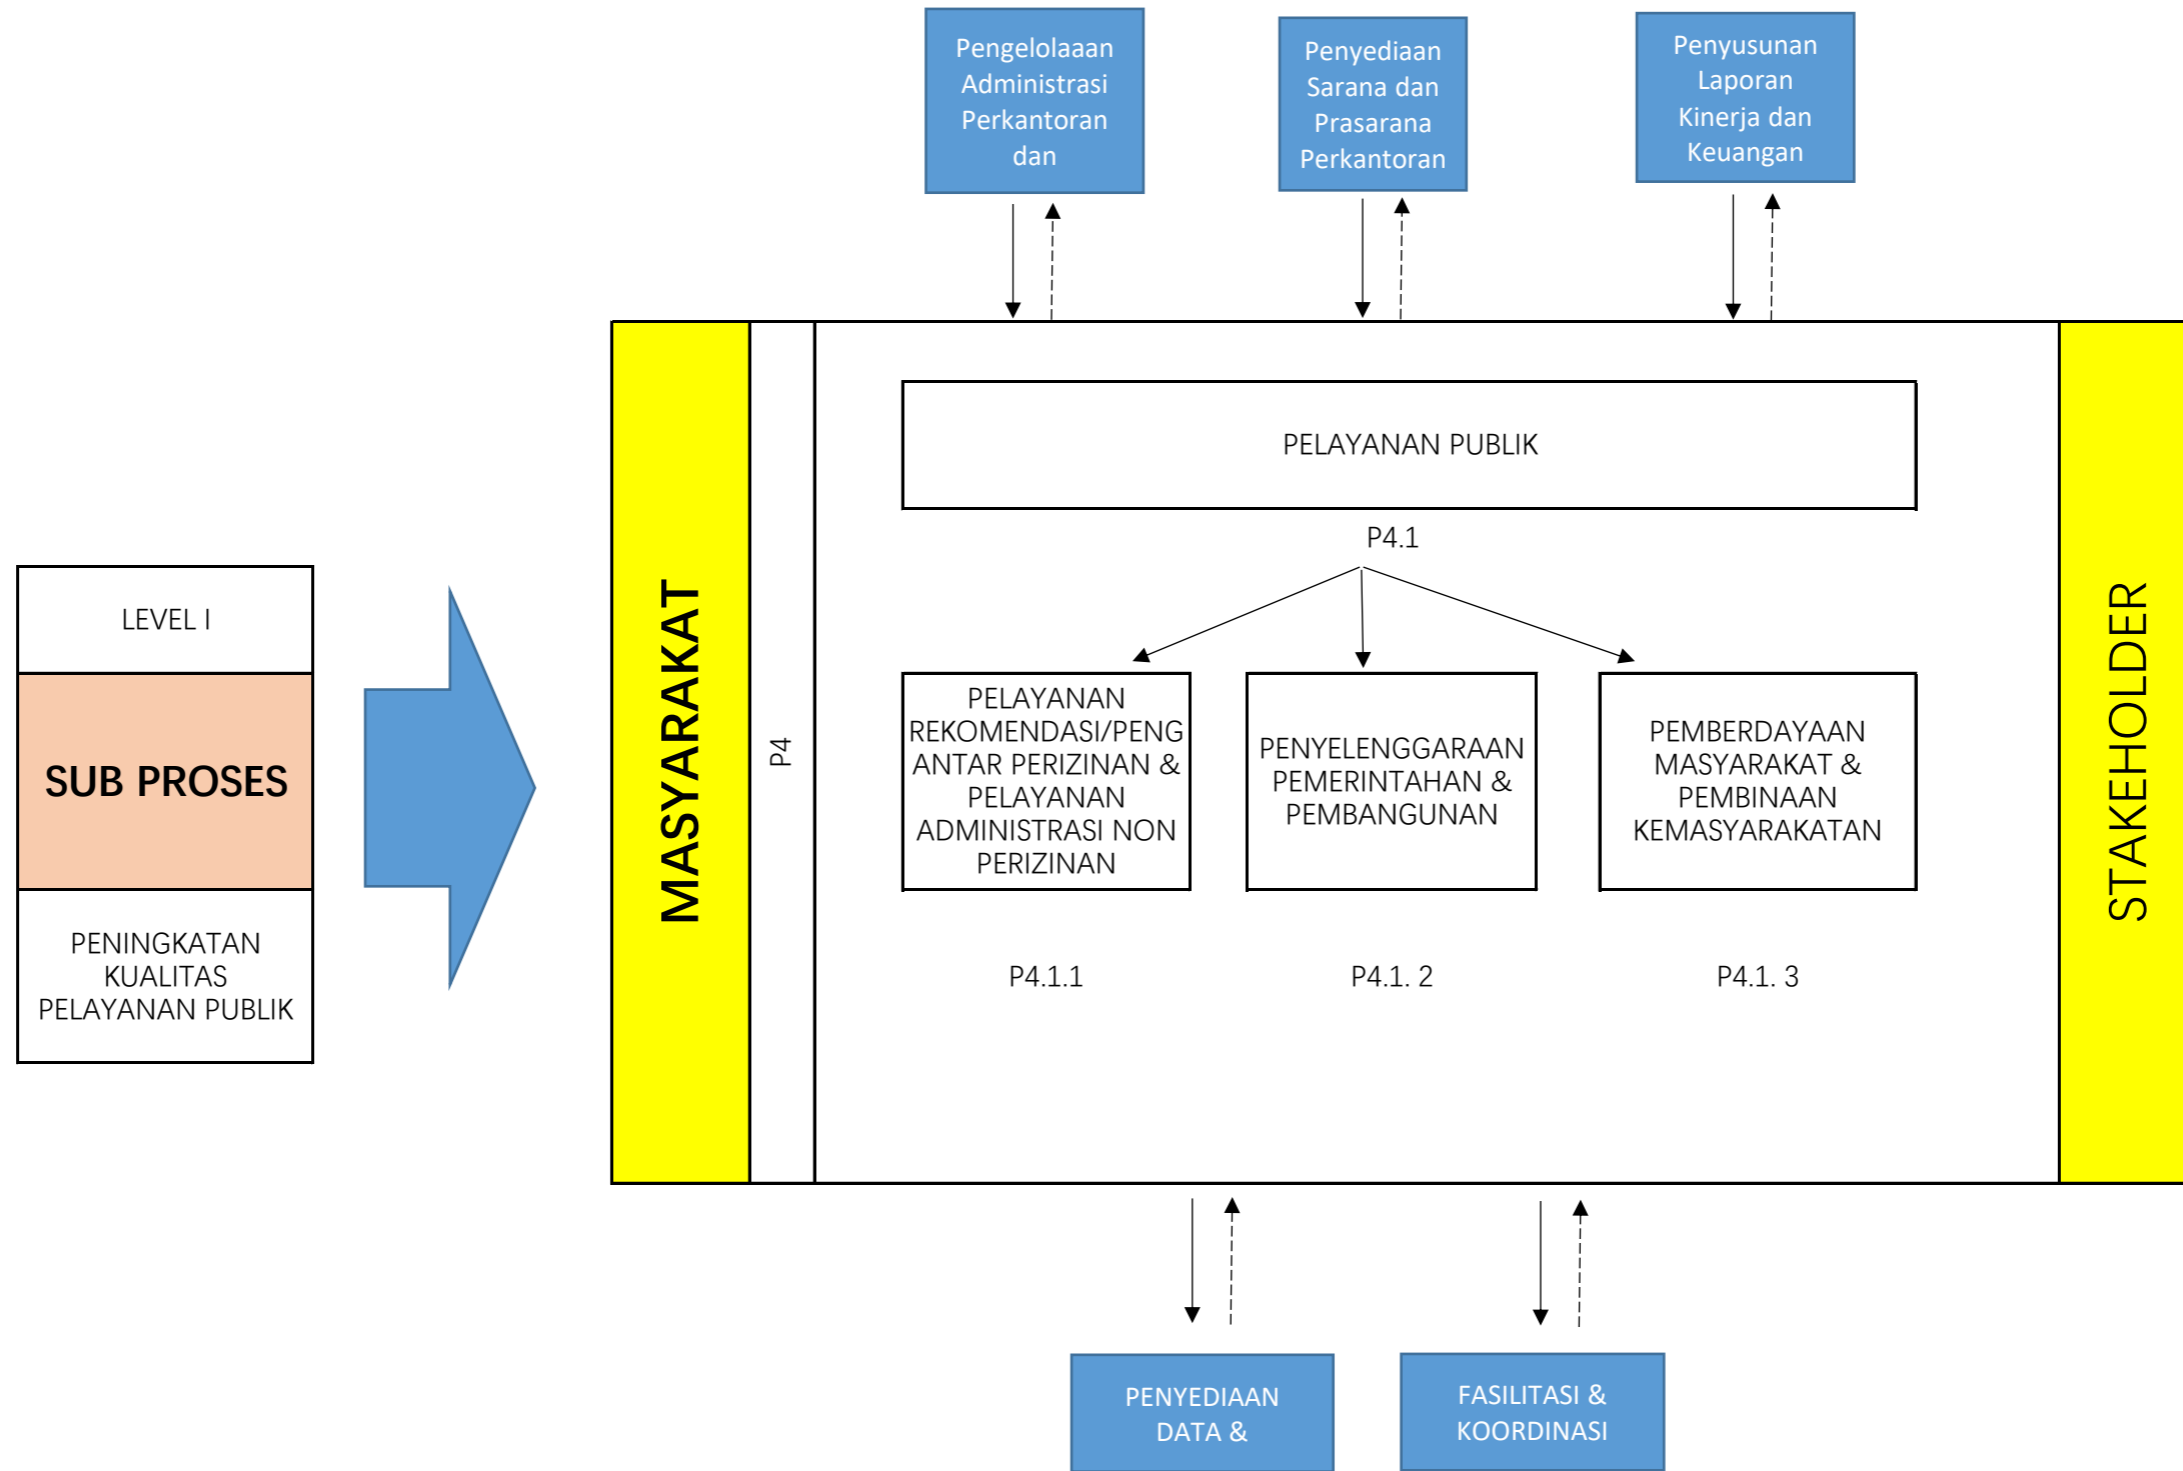

PETA PROSES BISNIS KECAMATAN BUALEMO (PROSES UTAMA)

PROSES BISNIS KECAMATAN BUALEMO (SUB PROSES)

PETA RELASI KECAMATAN BUALEMO

LEVEL II

LINTAS FUNGSI

P. 4.1.1 PELAYANAN REKOMENDASI/PENGANTAR PERIZINAN & PELAYANAN ADMINISTRASI NON PERIZINAN

LEVEL II

LINTAS FUNGSI

P. 4.1.2 PENYELENGGARAAN PEMERINTAHAN & PEMBANGUNAN

LEVEL II

LINTAS FUNGSI

P. 4.1.3 PEMBERDAYAAN MASYARAKAT & PEMBINAAN KEMASYARAKATAN