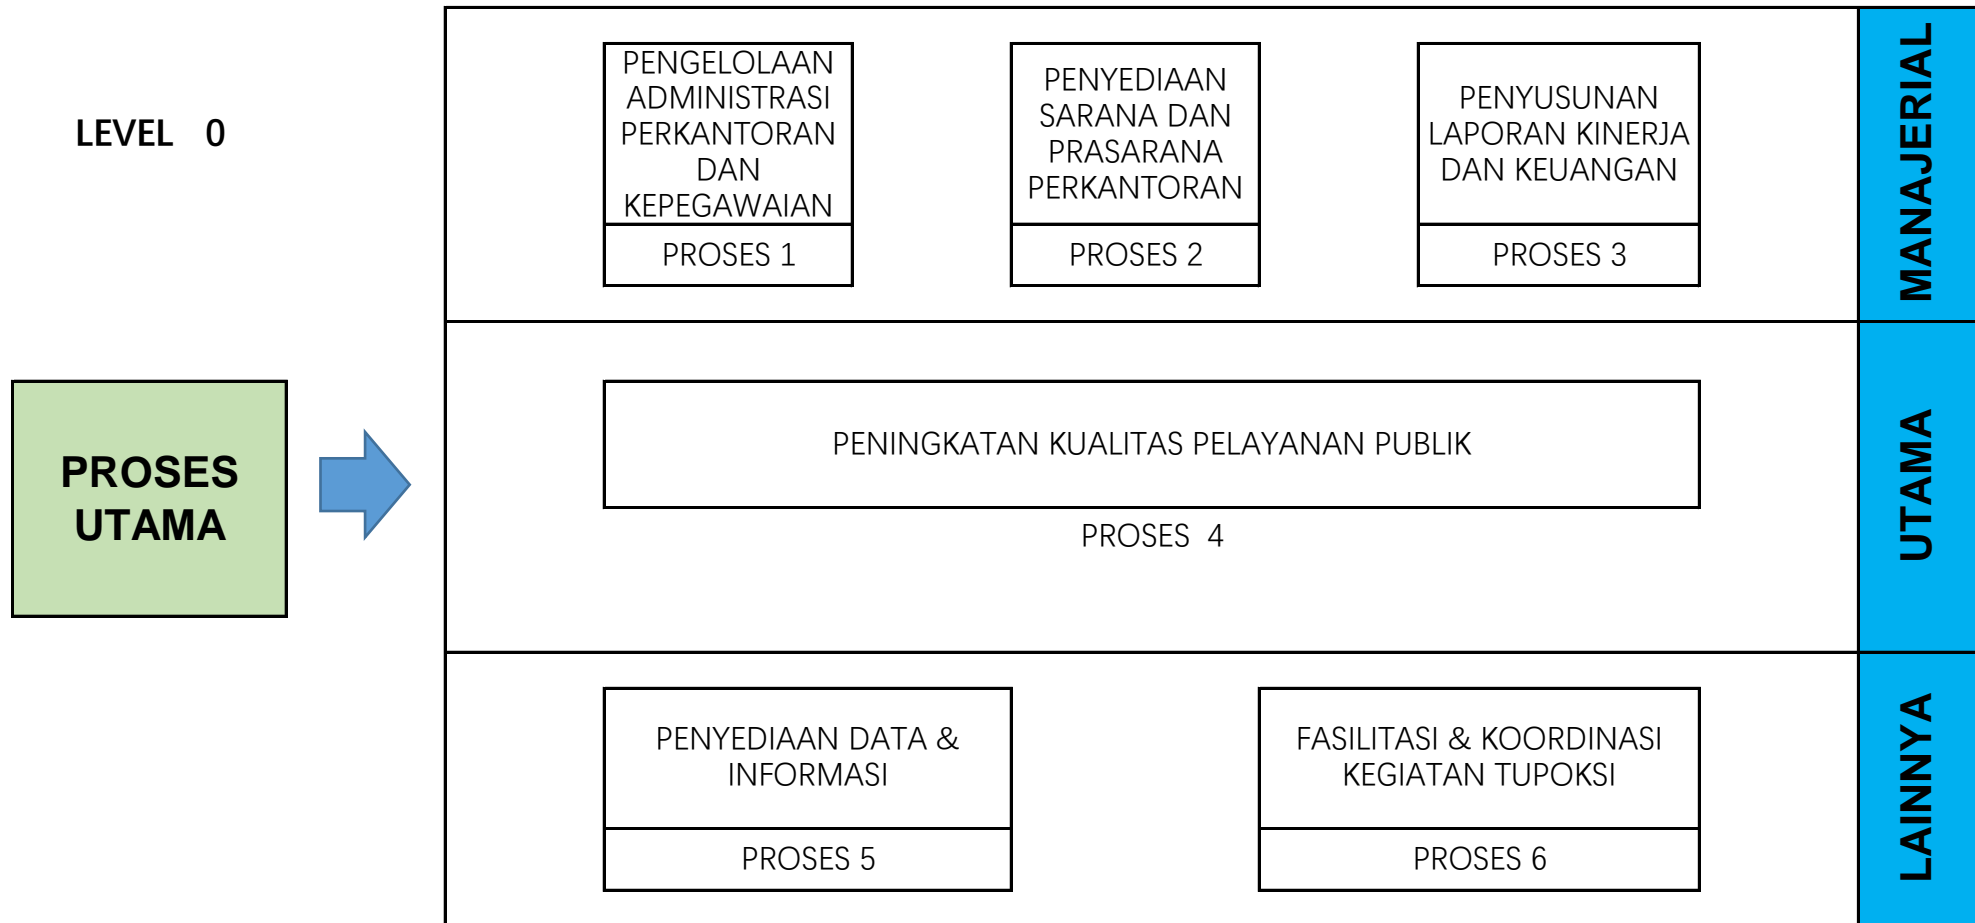

PETA PROSES BISNIS KECAMATAN BUALEMO (PROSES UTAMA)

PROSES BISNIS KECAMATAN BUALEMO (SUB PROSES)

PETA RELASI KECAMATAN BUALEMO

LEVEL II

LINTAS FUNGSI

P. 4.1.1 PELAYANAN REKOMENDASI/PENGANTAR PERIZINAN & PELAYANAN ADMINISTRASI NON PERIZINAN

LEVEL II

LINTAS FUNGSI

P. 4.1.2 PENYELENGGARAAN PEMERINTAHAN & PEMBANGUNAN

LEVEL II

LINTAS FUNGSI

P. 4.1.3 PEMBERDAYAAN MASYARAKAT & PEMBINAAN KEMASYARAKATAN