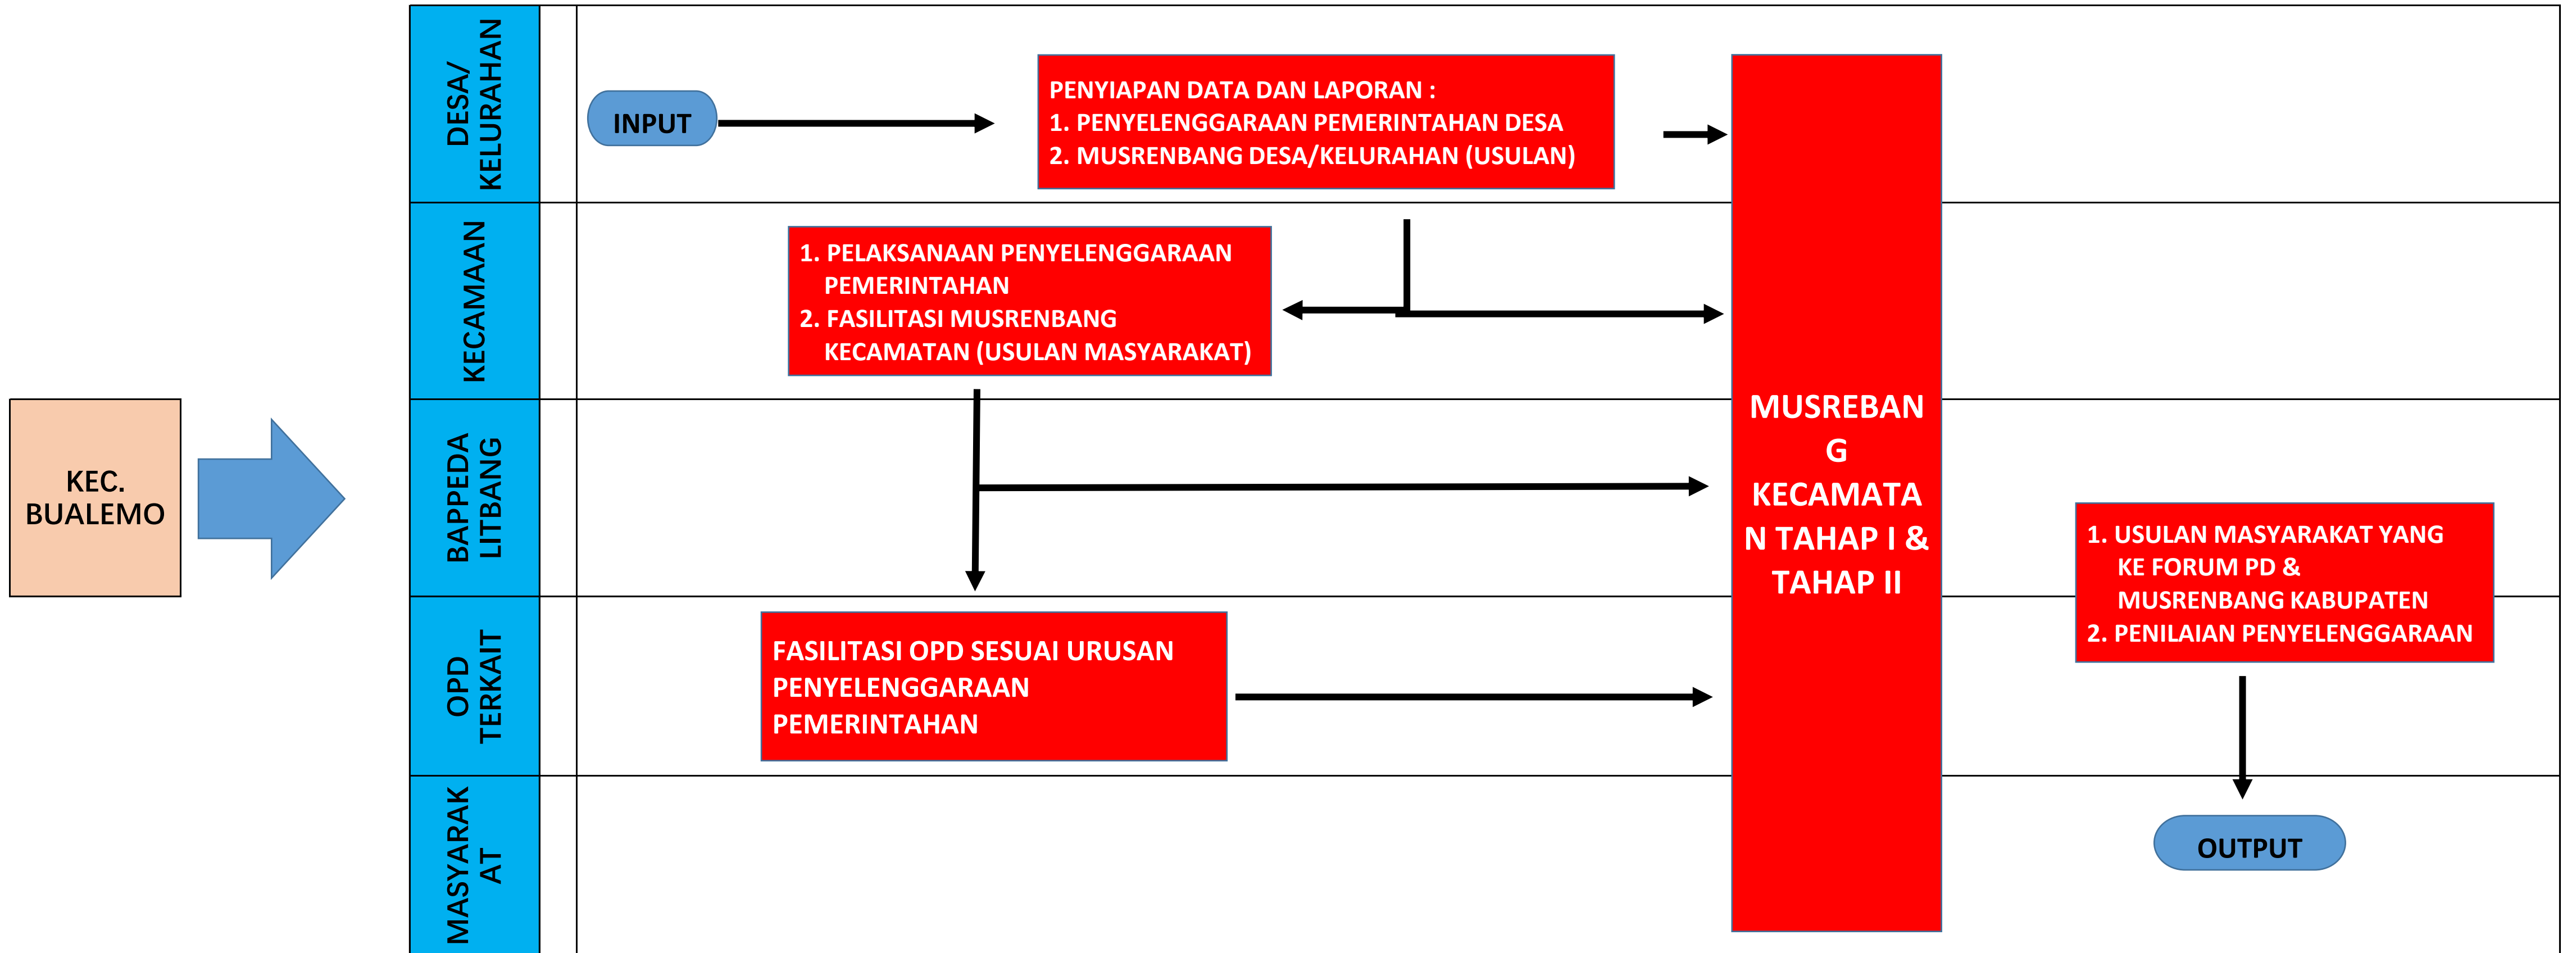

PETA PROSES BISNIS KECAMATAN BUALEMO (PROSES UTAMA)

PROSES BISNIS KECAMATAN BUALEMO (SUB PROSES)

PETA RELASI KECAMATAN BUALEMO

LEVEL II

LINTAS FUNGSI

P. 4.1.1 PELAYANAN REKOMENDASI/PENGANTAR PERIZINAN & PELAYANAN ADMINISTRASI NON PERIZINAN

LEVEL II

LINTAS FUNGSI

P. 4.1.2 PENYELENGGARAAN PEMERINTAHAN & PEMBANGUNAN

LEVEL II

LINTAS FUNGSI

P. 4.1.3 PEMBERDAYAAN MASYARAKAT & PEMBINAAN KEMASYARAKATAN