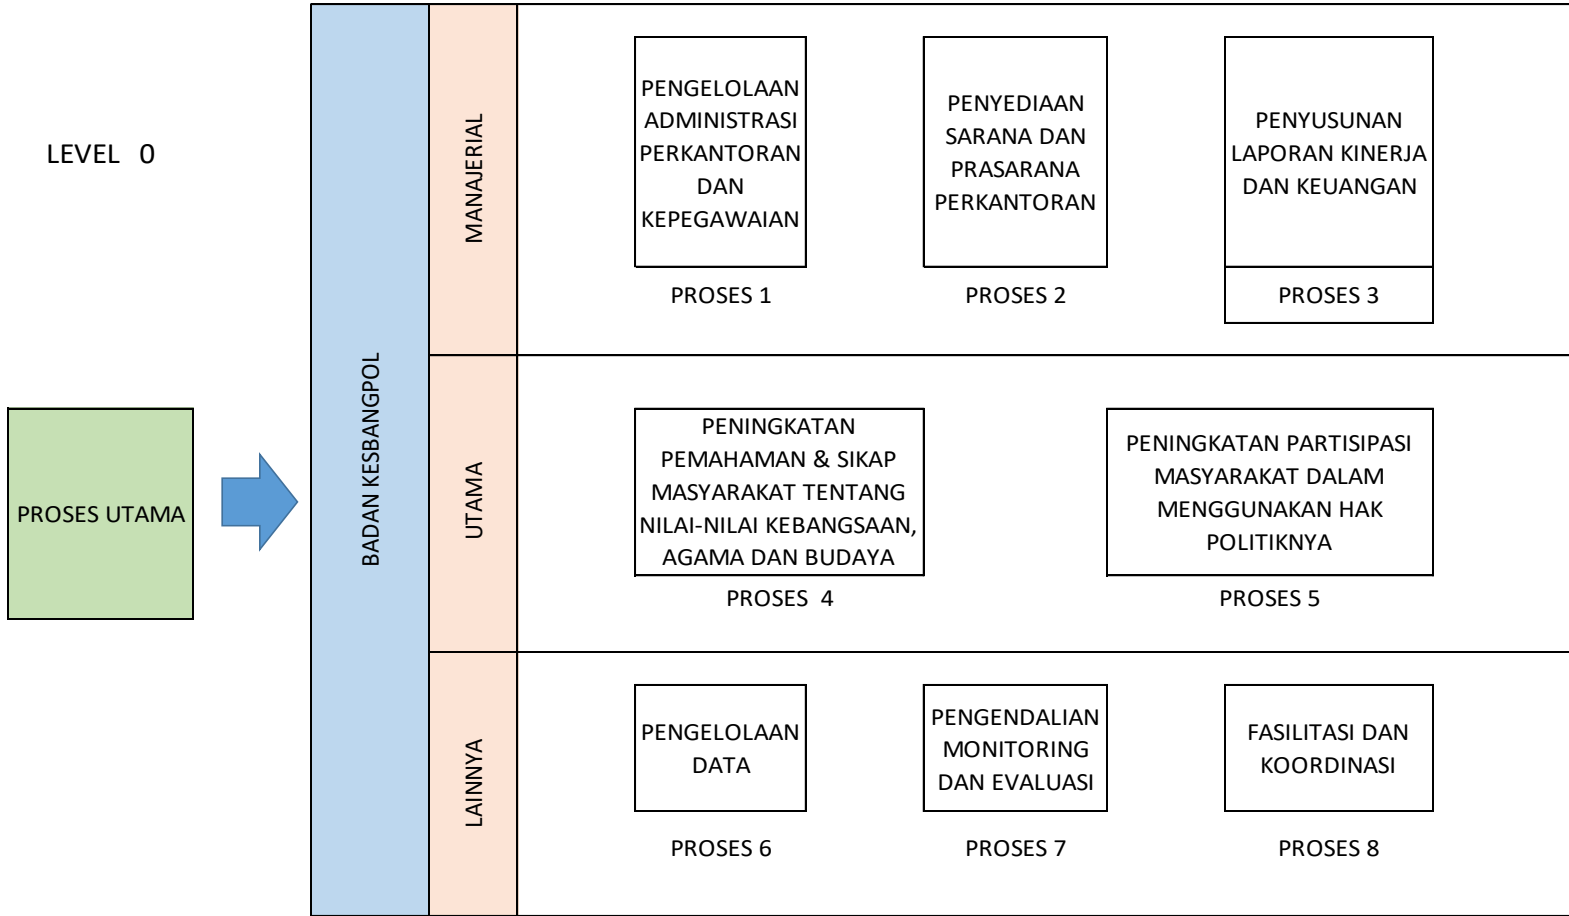

PETA PROSES BADAN KESATUAN BANGSA DAN POLITIK KABUPATEN BANGGAI

VISI	: MEWUJUDKAN KABUPATEN BANGGAI SEBAGAI PUSAT PERTUMBUHAN EKONOMI, PERTANIAN DAN KEMARIHIMAN BERBASIS KEARIFAN LOKAL DAN BUDAYA
MISI	: MENCIPTAKAN PEMERINTAHAN YANG BAIK DAN BERSIH MENUJU PEMERINTAHAN YANG BERWIBAWA
TUJUAN	: MEWUJUDKAN TATA KELOLA PEMERINTAHAN YANG BAIK, BERSIH DAN MELAYANI
SASARAN	: MENINGKATKAN KUALITAS PELAKSANAAN REFORMASI BIROKRASI KABUPATEN BANGGAI

TUJUAN	INDIKATOR TUJUAN	SASARAN	INDIKATOR SASARAN	KET		
MENINGKATNYA KEHIDUPAN MASYARAKAT KABUPATEN BANGGAI YANG KONDUSIF DAN DEMOKRATIS	2	3	4	5		
					1	
			2	3	4	5
			3	4	5	6

NO	PROSES	JENIS PROSES MANAJEMEN/UTAMA/PENDUKUNG	KODE SUB PROSES
1.	Pengelolaan Administrasi Perkantoran	MANAJERIAL	P1
2.	Penyediaan Sarana dan Prasarana Perkantoran	MANAJERIAL	P2
3.	Penyusunan Laporan Kinerja dan Keuangan	MANAJERIAL	P3
4.	Peningkatan Pemahaman dan sikap masyarakat tentang nilai-nilai kebangsaan, agama dan budaya	UTAMA	P4
5.	peningkatan Partisipasi Masyarakat dalam menggunakan hak politiknya	UTAMA	P5
6.	Pengelolaan Data	LAINNYA	P6
7.	Pengendalian, Monitoring dan Evaluasi	LAINNYA	P7
8.	Fasilitasi dan Koordinasi	LAINNYA	P8

**PETA PROSES BISNIS
BADAN KESATUAN BANGSA DAN POLITIK KABUPATEN BANGGAI**