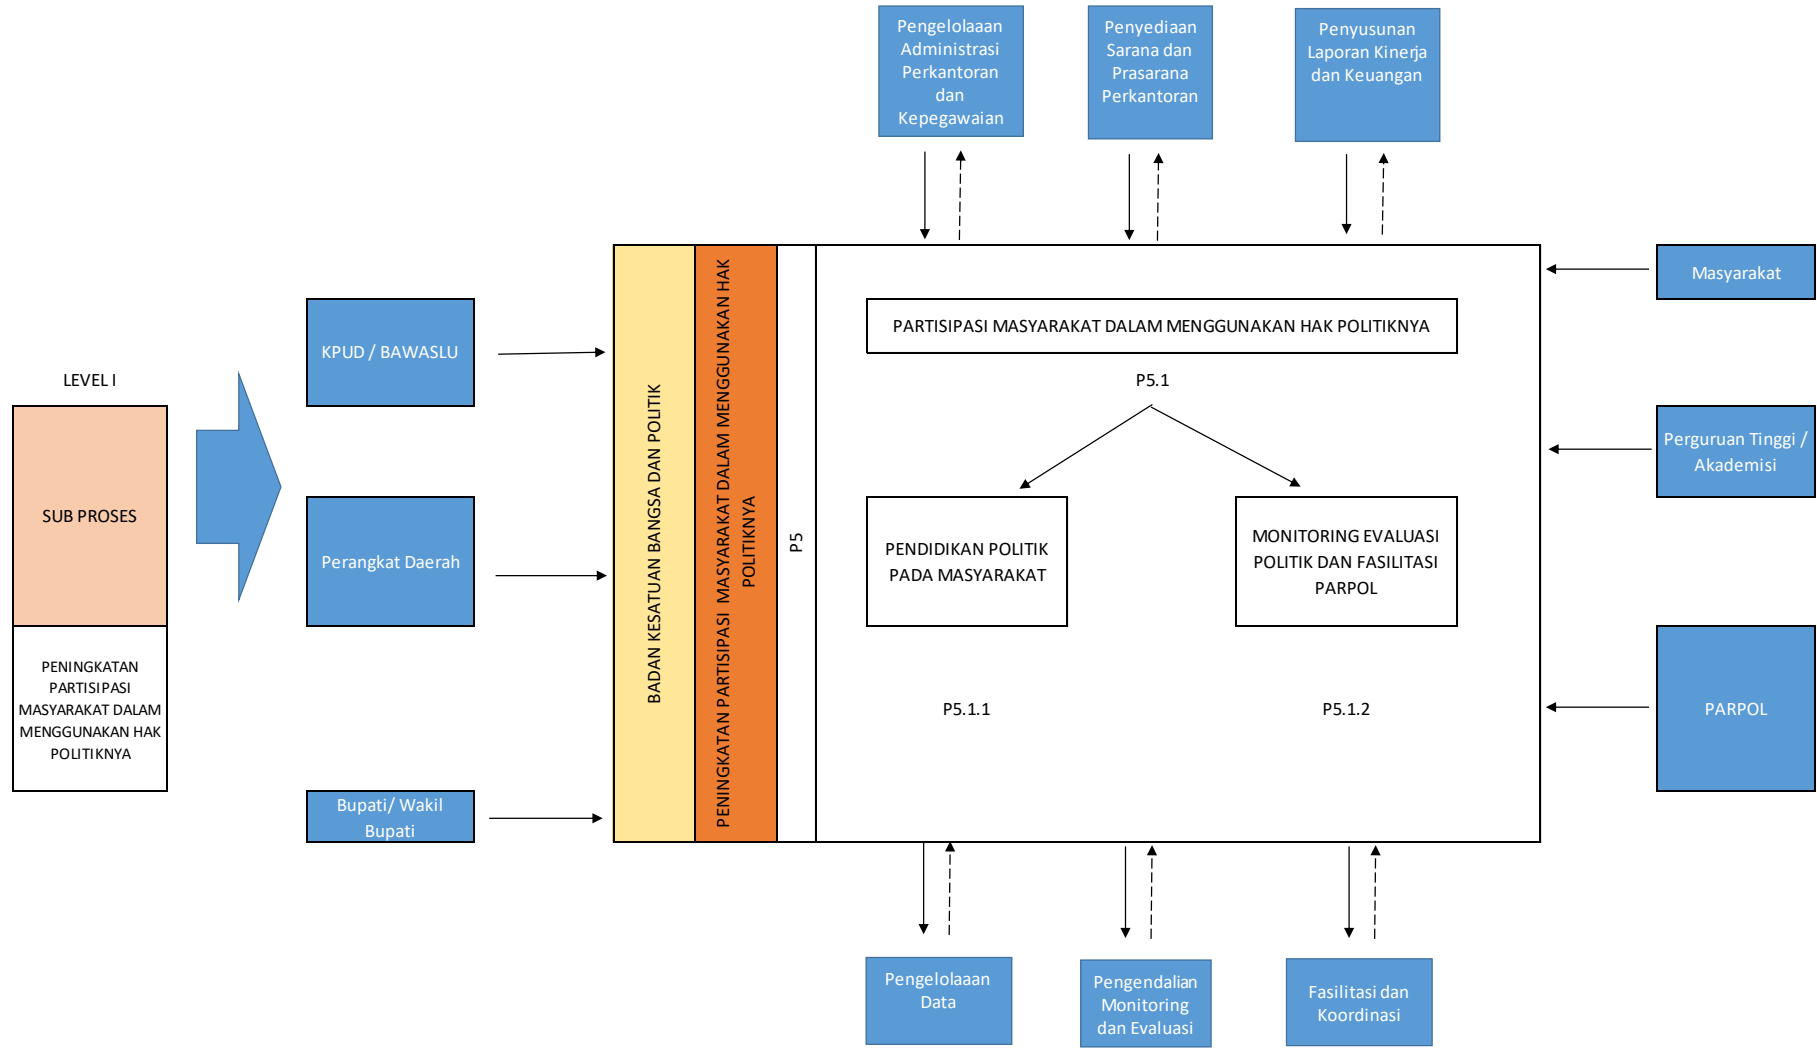

PETA PROSES BADAN KESATUAN BANGSA DAN POLITIK KABUPATEN BANGGAI

VISI	: MEWUJUDKAN KABUPATEN BANGGAI SEBAGAI PUSAT PERTUMBUHAN EKONOMI, PERTANIAN DAN KEMARIHIMAN BERBASIS KEARIFAN LOKAL DAN BUDAYA
MISI	: MENCIPTAKAN PEMERINTAHAN YANG BAIK DAN BERSIH MENUJU PEMERINTAHAN YANG BERWIBAWA
TUJUAN	: MEWUJUDKAN TATA KELOLA PEMERINTAHAN YANG BAIK, BERSIH DAN MELAYANI
SASARAN	: MENINGKATKAN KUALITAS PELAKSANAAN REFORMASI BIROKRASI KABUPATEN BANGGAI

TUJUAN	INDIKATOR TUJUAN	SASARAN	INDIKATOR SASARAN	KET		
MENINGKATNYA KEHIDUPAN MASYARAKAT KABUPATEN BANGGAI YANG KONDUSIF DAN DEMOKRATIS	2	3	4	5		
					1	
			2	3	4	5
			3	4	5	6

NO	PROSES	JENIS PROSES MANAJEMEN/UTAMA/PENDUKUNG	KODE SUB PROSES
1.	Pengelolaan Administrasi Perkantoran	MANAJERIAL	P1
2.	Penyediaan Sarana dan Prasarana Perkantoran	MANAJERIAL	P2
3.	Penyusunan Laporan Kinerja dan Keuangan	MANAJERIAL	P3
4.	Peningkatan Pemahaman dan sikap masyarakat tentang nilai-nilai kebangsaan, agama dan budaya	UTAMA	P4
5.	peningkatan Partisipasi Masyarakat dalam menggunakan hak politiknya	UTAMA	P5
6.	Pengelolaan Data	LAINNYA	P6
7.	Pengendalian, Monitoring dan Evaluasi	LAINNYA	P7
8.	Fasilitasi dan Koordinasi	LAINNYA	P8

**PETA PROSES BISNIS
BADAN KESATUAN BANGSA DAN POLITIK KABUPATEN BANGGAI**

**PROSES BISNIS
BADAN KESATUAN BANGSA DAN POLITIK KABUPATEN BANGGAI**

**PROSES BISNIS
BADAN KESATUAN BANGSA DAN POLITIK KABUPATEN BANGGAI**

PETA PROSES BISNIS

BIDANG POLITIK

BADAN KESATUAN BANGSA DAN POLITIK KABUPATEN BANGGAI

Operasional Kelancaran Tim Pertimbangan Kelayakan Bantuan Partai Politik