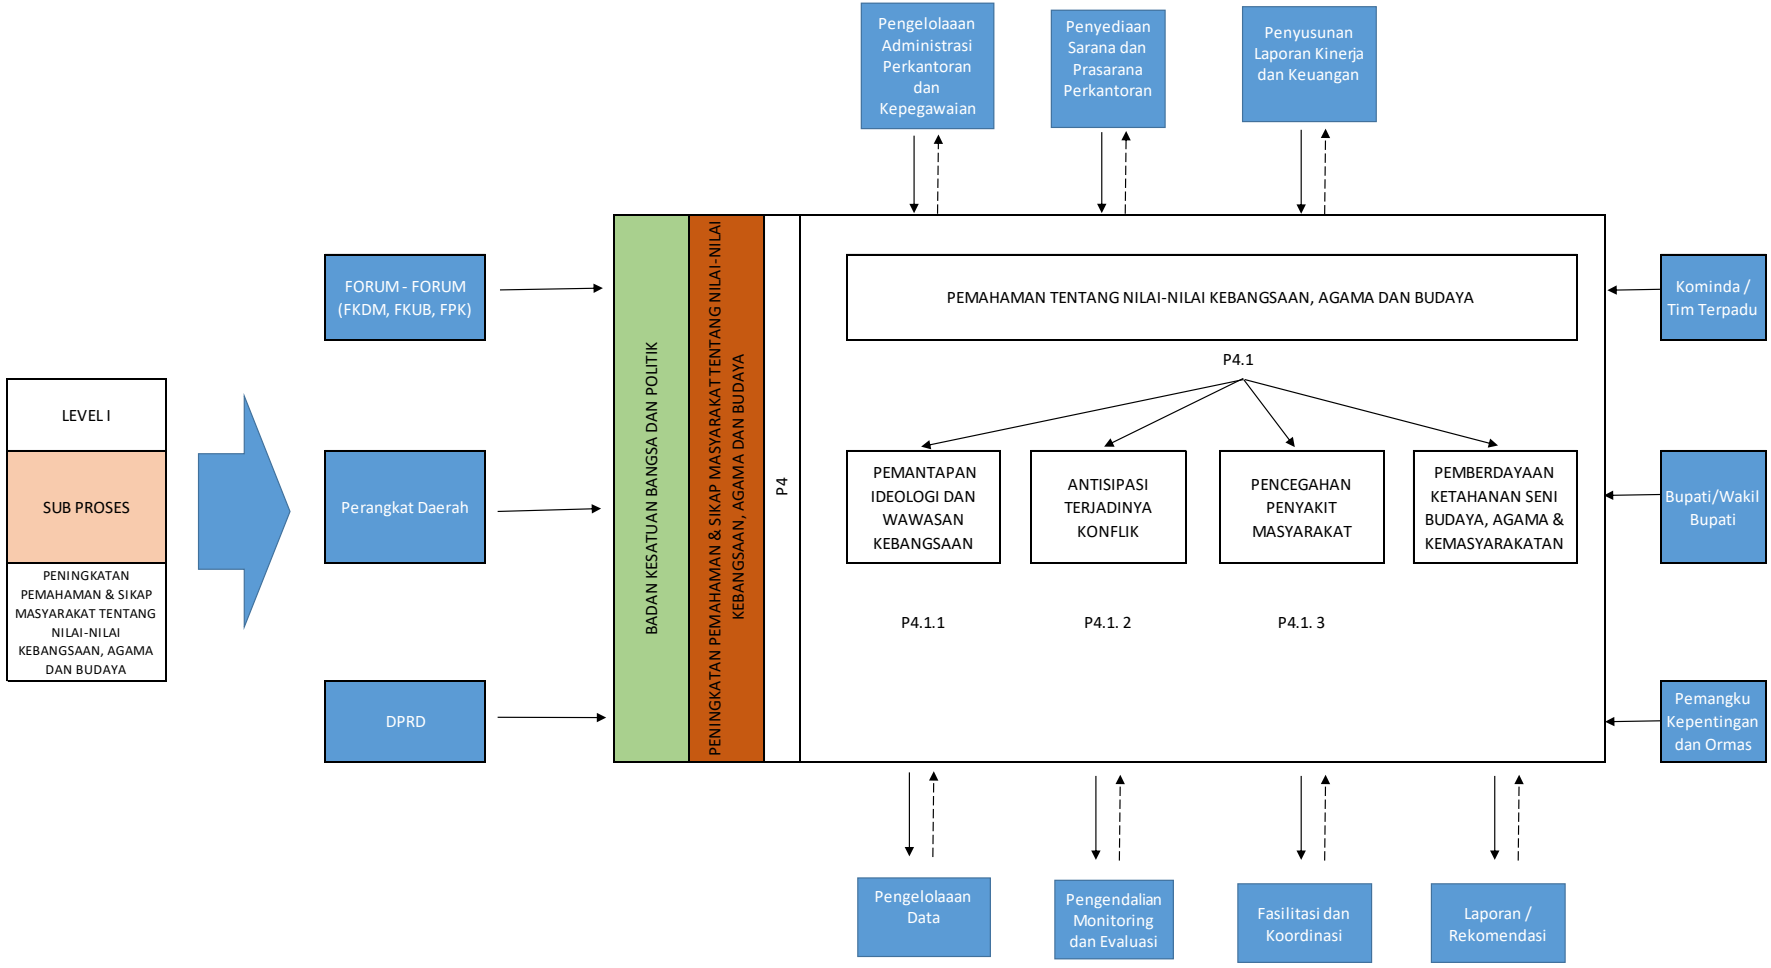

**PROSES BISNIS
BADAN KESATUAN BANGSA DAN POLITIK KABUPATEN BANGGAI**